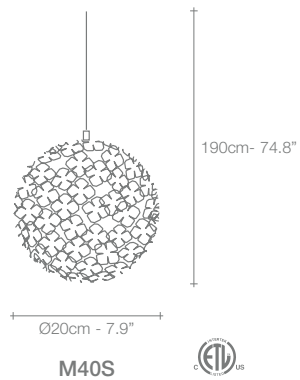

ONLY SILVER
OR GOLD