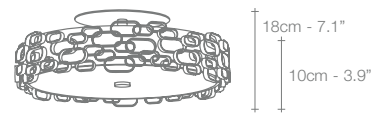

Ø45cm - 17.7"

N16S

Ø45cm - 17.7"

N17L

16cm - 6.3"

40cm - 15.7"

N18A

WHITE