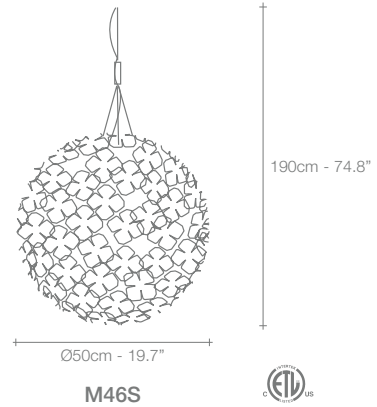

ONLY SILVER
OR GOLD