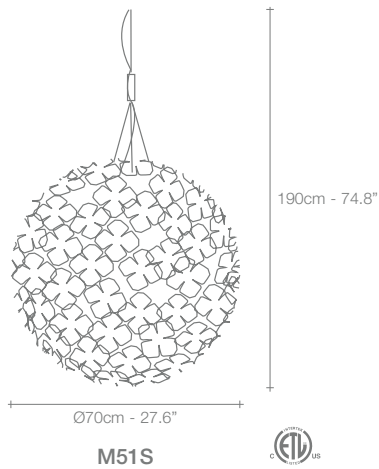

ONLY SILVER
OR GOLD