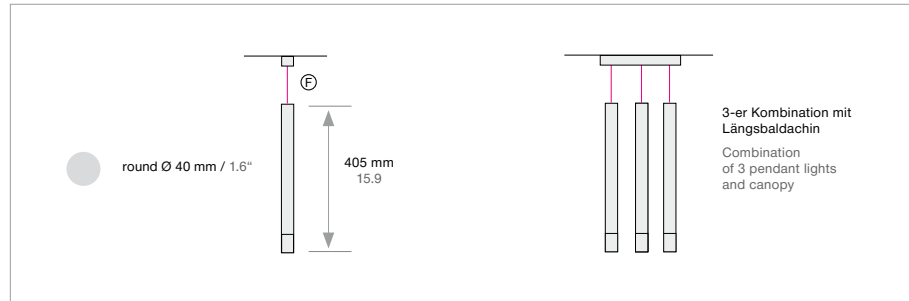

TIA

Gehäuse: Massives Aluminiumgehäuse
Montage: Pendelleuchte, inklusive Deckenbaldachin (rund) und Seilabhängung 2000 mm (F).
Technik: LED-Lichttechnik 24V, warmweiß 3000K (63), RA > 90
Housing: Solid aluminum housing
Mounting: Pendant light, inclusive canopy (round) and steel cable suspensions 78.7" / 2000 mm (F).
Lamping: LED 24V, warm white 3000 K (63), CRI > 90

Maße: Ø / L mm size: Ø / L mm	Zoll inch	Watt LED	Lumen ⁽¹⁾	Gewicht ⁽²⁾ weight kg/lbs	Artikel Nr. Item No.	Weiß white
TIA Single Ø 40 / 405	1.6 / 15.5	4	360	1 / 2.2	975.63.01.00	11
TIA Set of 3 Ø 40 / 405	1.6 / 15.5	12	1.200	5 / 11.0	976.63.01.00	11

Optional: LED-Lichttechnik 24V: neutralweiß 4000K (69), extra warmweiß 2700K (61), 2200K (22)
Oberflächen Farbe: 10, 22, 27, 30, 32, 33, 35, 36, 37, 38 (siehe S.115)

LED-technology 24V: neutralwhite 4000K (69), extra warm-white 2700K (61), 2200 (22)
Finishes: 10, 22, 27, 30, 32, 33, 35, 36, 37, 38 (page 115)

Design: SATTLER