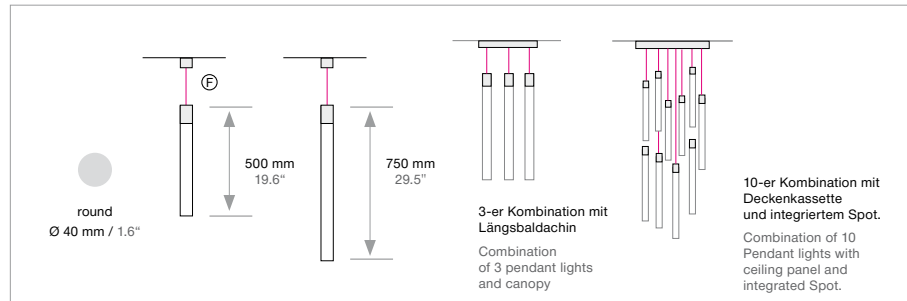

FIO

Gehäuse: Massiver Acrylglasstab mit Metallfassung
Montage: Pendelleuchte, inklusive Deckenbaldachin (rund) und Seilabhängung 2000 mm (F).
Technik: LED-Lichttechnik 24V, warmweiß 3000K (63), RA > 90
Housing: Solid acrylic rod, with metal frame.
Mounting: Pendant light, inclusive canopy (round) and steel cable suspensions 78.7" / 2000 mm (F).
Lamping: LED 24V, warm white 3000 K (63), CRI > 90

Maße: Ø / L mm size: Ø / L mm	Zoll inch	Watt LED	Gewicht ⁽²⁾ weight kg/lbs	Artikel Nr. Item No.	Weiß white
FIO Single					
Ø 40 / 500	2 / 19.6	4	2.0 / 4.4	965.63.01.00	11
Ø 40 / 750	2 / 29.5	4	2.5 / 5.5	968.63.01.00	11
FIO Set of 3					
3 x Ø 40 / 500	2 / 19.6	12	4.0 / 8.8	966.63.01.00	11
3 x Ø 40 / 750	2 / 29.5	12	5.0 / 11.0	967.63.01.00	11
FIO ELEMENT Set of 10					
5 x Ø 40 / 500	2 / 19.6				
5 x Ø 40 / 750	2 / 29.5	40		969.63.00.00.	11

Akzentuiertes Licht, vorwiegend für den dekorativen Einsatz. Accentuated light, primarily meant for decorative effect.

Optional: LED-Lichttechnik 24V: neutralweiß 4000K (69), extra warmweiß 2700K (61), 2200K (22)
Oberflächen Farbe: 10, 22, 27, 30, 32, 33, 35, 36, 37, 38 (siehe S.115)

LED-technology 24V: neutralwhite 4000K (69), extra warm-white 2700K (61), 2200 (22)
Finishes: 10, 22, 27, 30, 32, 33, 35, 36, 37, 38 (page 115)

Design: SATTLER