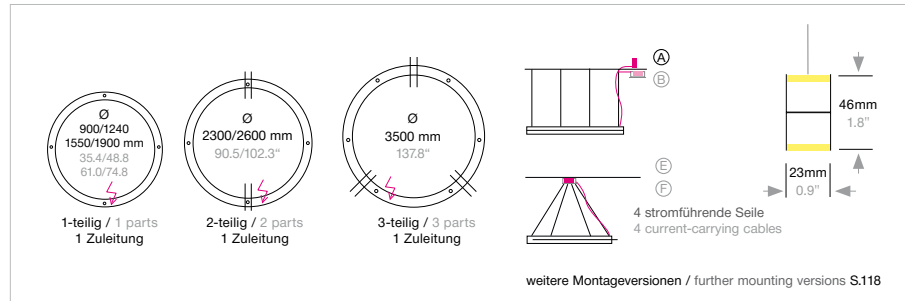

DOPPIO

Gehäuse: Ringförmiges Aluminiumprofil mit eingesetzten Acrylglasringen.
Montage: Pendelleuchte inklusive Technischeinheit und 4 bzw. 6 Seilabhängungen in 3000 mm Länge. (A)
Technik: LED-Lichttechnik 24V, warmweiß 3000K (63), RA > 90
Housing: Circular aluminium profile with integrated acrylic rings.
Mounting: Pendant light, inclusiv power supply unit and 4 or 6 steel cable suspensions 3000 mm / 118". (A)
Lamping: LED-technology 24V, warmwhite 3000K (63), CRI > 90

Maße: Ø mm size: Ø mm	Zoll inch	Watt down / up	Lumen ¹ down / up	Gewicht ² weight kg / lbs	Artikel Nr. Item No.	Weiß white
DOPPIO direct						
Ø 900 mm	35.4"	55	2.352	9 / 19.8	779.63.01.00.	11
Ø 1240 mm	48.8"	72	3.027	10 / 22.0	780.63.01.00.	11
Ø 1550 mm	61.0"	88	3.931	11 / 24.3	781.63.01.00.	11
Ø 1900 mm	74.8"	110	4.592	12 / 26.5	782.63.01.00.	11
Ø 2300 mm	90.5"	140	5.975	19 / 41.9	783.63.01.00.	11
Ø 2600 mm	102.3"	165	6.702	21 / 46.3	784.63.01.00.	11
Ø 3500 mm	137.8"	210	8.753	29 / 63.9	785.63.01.00.	11

DOPPIO direct/indirect						
Ø 900 mm	35.4"	55 / 23	2.352 / 1.094	9 / 19.8	779.63.02.63.	11
Ø 1240 mm	48.8"	72 / 30	3.027 / 1.300	10 / 22.0	780.63.02.63.	11
Ø 1550 mm	61.0"	88 / 39	3.931 / 1.818	11 / 24.3	781.63.02.63.	11
Ø 1900 mm	74.8"	110 / 46	4.592 / 2.120	12 / 26.5	782.63.02.63.	11
Ø 2300 mm	90.5"	140 / 60	5.975 / 2.779	19 / 41.9	783.63.02.63.	11
Ø 2600 mm	102.3"	165 / 69	6.702 / 3.067	21 / 46.3	784.63.02.63.	11
Ø 3500 mm	137.8"	210 / 88	8.753 / 4.178	29 / 63.9	785.63.02.63.	11

Optional: LED-Lichttechnik 24V: neutralweiß 4000K (69), extra warmweiß 2700K (61), 2200K (22).
LED-RGB-Farbsteuerung (60), Dimmung: DMX, 1-10V, 0-10V oder DALI.
Montage Versionen: B, E, F, G, H, R, S, T. (siehe S.118). Fernbedienung, Bluetooth, Enocan.
Oberflächen Farbe: 22, 27, 30, 32, 33, 35, 36, 37, 38 (siehe S.115). Farbige Zuleitung (siehe S.116).
LED-technology 24V: neutralwhite 4000K (69), extra warm-white 2700K (61), 2200K (22).
LED-RGB-colour control (60), Dimmable: DMX, 1-10V, 0-10V or DALI.
Mounting versions: B, E, F, G, H, R, S, T. (page 118). Remote control, Bluetooth, Enocan.
Finishes: 22, 27, 30, 32, 33, 35, 36, 37, 38 (page 115). Colored power supply cable (page 116).

Design: SATTLER