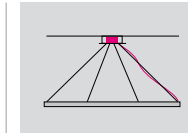

(E)

Abhängung mit Decken-
baldachin.

Suspension through
canopy.