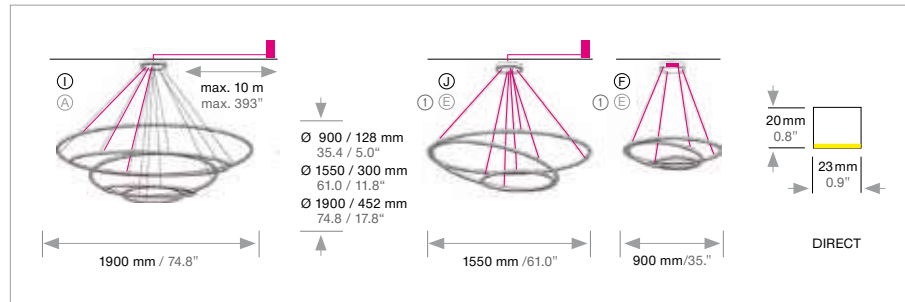

TOCCATA

Gehäuse: Pendelleuchte direkt strahlend, bestehend aus 3/5-teiligem Aluminium-Ringgehäuse mit eingesetztem Acrylglas

Montage: Ø 900 mm Deckenbaldachin (Ø 230mm), 4 stromführende Seilabhängungen (F).
Ø 1550 mm Deckenbaldachin, 6 stromführende Seilabhängungen (J).
① US-Version mit separater Zuleitung (E).
Ø 1900 mm Technischeinheit, 14 Seilabhängungen, 3 Zuleitungen
Seilabhängungen in 5000mm Länge (I).

Technik: LED-Lichttechnik 24V, warmweiß 3000K (63), RA > 90

Housing: Pendant light direct light distribution, 3/5 parts aluminium profile, with integrated acrylic cover.

Mounting: Ø 900mm/35.4" canopy (Ø 230mm/9.5"), 4 current-carrying steel cable suspensions (F).
Ø 1550mm/61" canopy, 6 current-carrying steel cable suspensions (J).
① US-version with separat power supply cable (E).
Ø 1900mm/74.8" remote power supply unit, 14 steel cable suspension, 3 power supply cables 5000mm/196.8" length (I).

Lamping: LED-technology 24V, warmwhite 3000K (63), CRI > 90

Maße: Ø mm size: Ø mm	Zoll inch	Watt LED	Lumen ¹	Gewicht ² weight kg/lbs	Artikel Nr. Item No.	Weiß white
Ø 900 mm	35.4"	85	4.056	8.0 / 17.6	777.63.01.00.	11
Ø 1550 mm	61.0"	147	7.010	11.0 / 24.2	771.63.01.00.	11
Ø 1900 mm	74.8"	256	12.177	14.0 / 30.8	773.63.01.00.	11

Optional: LED-Lichttechnik 24V: neutralweiß 4000K (69), extra warmweiß 2700K (61), 2200K (22).
Dimmung: DMX, 1-10V, 0-10V oder DALI, Montage Versionen: A (siehe S.118)
Oberflächen Farbe: 22, 27, 30, 32, 33, 35, 36, 37, 38, 39, (siehe S.115)
Fernbedienung: Bluetooth, EnOcean

LED-technology 24V: neutralwhite 4000K (69), extra warm-white 2700K (61), 2200K (22).
Dimmable: DMX, 1-10V, 0-10V or DALI, Mounting versions: A (page 118)
Finishes: 22, 27, 30, 32, 33, 35, 36, 37, 38, 39, (page 115)
Remote control: Bluetooth, EnOcean

Design: MARKUS BISCHOF