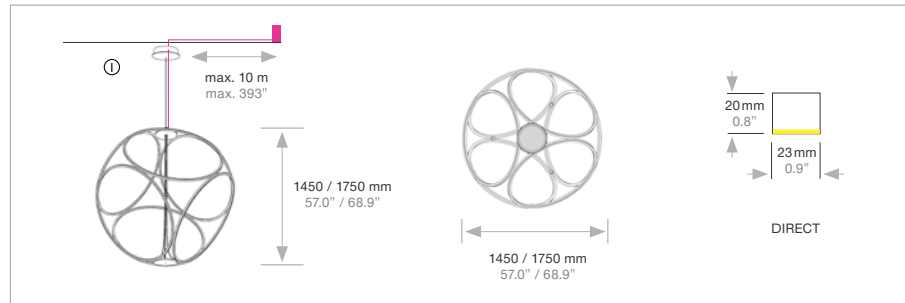

UNIONE

Gehäuse:	Pendelleuchte nach außen abstrahlend, bestehend aus 6-teiligem Aluminium-Ringgehäuse mit eingesetztem Acrylglas					
Montage:	Pendelleuchte inkl. Deckenbaldachin (Ø 230 mm) und einer Seilabhangung in 5000 mm Lange mit transparenter Zuleitung und separater Technischeinheit fur Zwischendecke ①					
Technik:	LED-Lichttechnik 24V, warmwei 3000K (63), RA > 90					
Housing:	Pendant light with direct light distribution, 6 parts aluminium profile, with integrated acrylic glass cover					
Mounting:	Pendant light, inclusive canopy (Ø 230mm/9.5") and one steel cable suspension 5000mm/196.8" length, with transparent power supply cable and separate technical unit for suspended ceiling ①					
Lamping:	LED-technology 24V, warmwhite 3000K (63), CRI > 90					
Mae: Ø mm size: Ø mm	Zoll inch	Watt LED	Lumen ⁽¹⁾	Gewicht ⁽²⁾ weight kg/lbs	Artikel Nr. Item No.	Weiß white
Ø 1450 mm	57.0"	330	15.444	32.0 / 70.5	768.63.01.00.	11
Ø 1750 mm	68.9"	432	19.776	36.0 / 79.3	769.63.01.00.	11

Optional: LED-Lichttechnik 24V: neutralwei 4000K (69), extra warmwei 2700K (61), 2200K (22).
Dimmung: DMX, 1-10V, 0-10V oder DALI. Montage Versionen: A (siehe S.118)
Oberflachen Farbe: 22, 27, 30, 32, 33, 35, 36, 37, 38, (siehe S.115)
Fernbedienung: Bluetooth, Enocean

LED-technology 24V: neutralwhite 4000K (69), extra warm-white 2700K (61), 2200K (22).
Dimmable: DMX, 1-10V, 0-10V or DALI. Mounting versions: A (page 118)
Finishes: 22, 27, 30, 32, 33, 35, 36, 37, 38, (page 115)
Remote control: Bluetooth, Enocean

Design: MARKUS BISCHOF

Weitere technische Informationen finden Sie unter / further technical information, see- Specification Sheet: www.sattler-lighting.com/produkte

3000 K
(63)

LED

IP 20

optional: 48 Bluetooth enocean