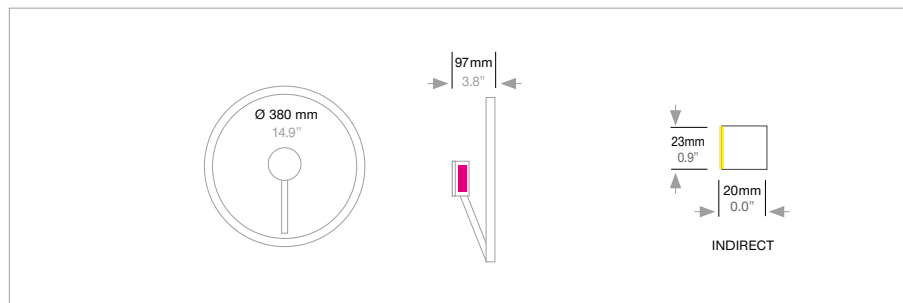

INSOSPESO WALL

Gehäuse: Aluminiumprofil mit Acrylglasabdeckung
Montage: Wandleuchte mit Anschlussdose
Technik: LED-Lichttechnik 24V, warmweiß 3000K (63), RA > 90

Housing: Aluminium profile with integrated acrylic glass cover
Mounting: Wall light including junction box
Lamping: LED-technology 24V, warmwhite 3000K (63), CRI > 90

Maße: Ø mm size: Ø mm	Zoll inch	Watt LED	Lumen¹	Gewicht² weight kg	Artikel Nr. Item No.	Weiß white
Ø 380 mm	14.9"	9	639	1,0 / 2.2	735.63.01.00.	11

Optional: LED-Lichttechnik 24V: neutralweiß 4000K (69), extra warmweiß 2700K (61), 2200K (22)
Oberflächen Farbe: 22, 27, 30, 32, 33, 35, 36, 37, 38 (siehe S.115)

LED-technology 24V: neutralwhite 4000K (69), extra warm-white 2700K (61), 2200 (22)
Finishes: 22, 27, 30, 32, 33, 35, 36, 37, 38 (page 115)

Design: MARKUS BISCHOF

Weitere technische Informationen finden Sie unter- / further technical information, see- Specification Sheet: www.sattler-lighting.com/produkte