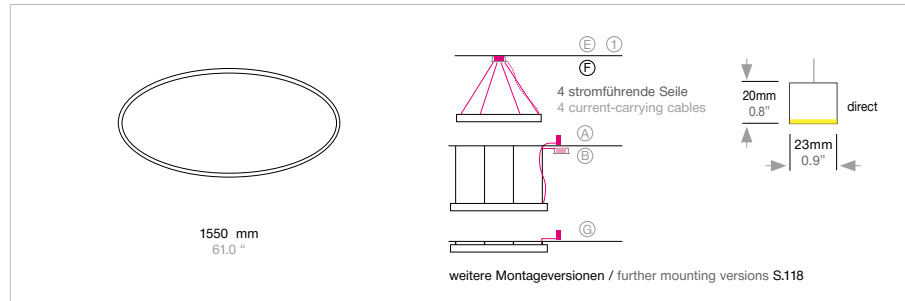

SLIM ELLIPSE

1. **Gehäuse:** Aluminiumprofil mit eingesetztem Acrylglas
   Montage: Pendelleuchte, inklusive Deckenbaldachin und 4 stromführenden Seilabhängungen in 3000mm Länge (F). ① US-Version mit separater Zuleitung (E).
   Technik: LED-Lichttechnik 24V, warmweiß 3000K (63), RA > 90
   Housing: Aluminium profile with integrated acrylic
   Mounting: Pendant light, inclusive canopy and 4 current-carrying steel cable suspensions 3000 mm/118" (F). ① US-version with separat power supply cable (E).
   Lamping: LED-technology 24V, warmwhite 3000K (63), CRI > 90

Maße: L x B x H mm Size: L x W x H mm	Zoll Inch	Watt	Lumen ¹⁾ LED	Gewicht ²⁾ Weight kg / lbs	Artikel Nr. Item No.	Weiß White
1550 x 775 x 20	61.0 x 30.5 x 0.9"	70	3.009	6 / 13.2	738.63.44.00	11

1. **Optional:** LED Spot im Deckenbaldachin 4W/20°-40°, 400 Lumen 762.67.01.04. 11
   LED Spot in canopy 4W/20°-40°, 400 Lumen
   LED-Lichttechnik 24V: neutralweiß 4000K (69), extra warmweiß 2700K (61), 2200K (22).
   LED-RGB-Farbsteuerung (60), Dimmung: DMX, 1-10V, 0-10V oder DALI.
   Montage Versionen: B, E, F, G, H, R, S, T. (siehe S.118). Fernbedienung, Bluetooth, Enocean.
   Oberflächen Farbe: 22, 27, 30, 32, 33, 35, 36, 37, 38 (siehe S.115). Farbige Zuleitung (siehe S.116).
   LED-technology 24V: neutralwhite 4000K (69), extra warm-white 2700K (61), 2200K (22).
   LED-RGB-colour control (60), Dimmable: DMX, 1-10V, 0-10V or DALI.
   Mounting versions: B, E, F, G, H, R, S, T. (page 118). Remote control, Bluetooth, Enocean.
   Finishes: 22, 27, 30, 32, 33, 35, 36, 37, 38 (page 115). Colored power supply cable (page 116).

Design: SATTLER

Weitere technische Informationen finden Sie unter- / further technical information, see- Specification Sheet: www.sattler-lighting.com/produkte