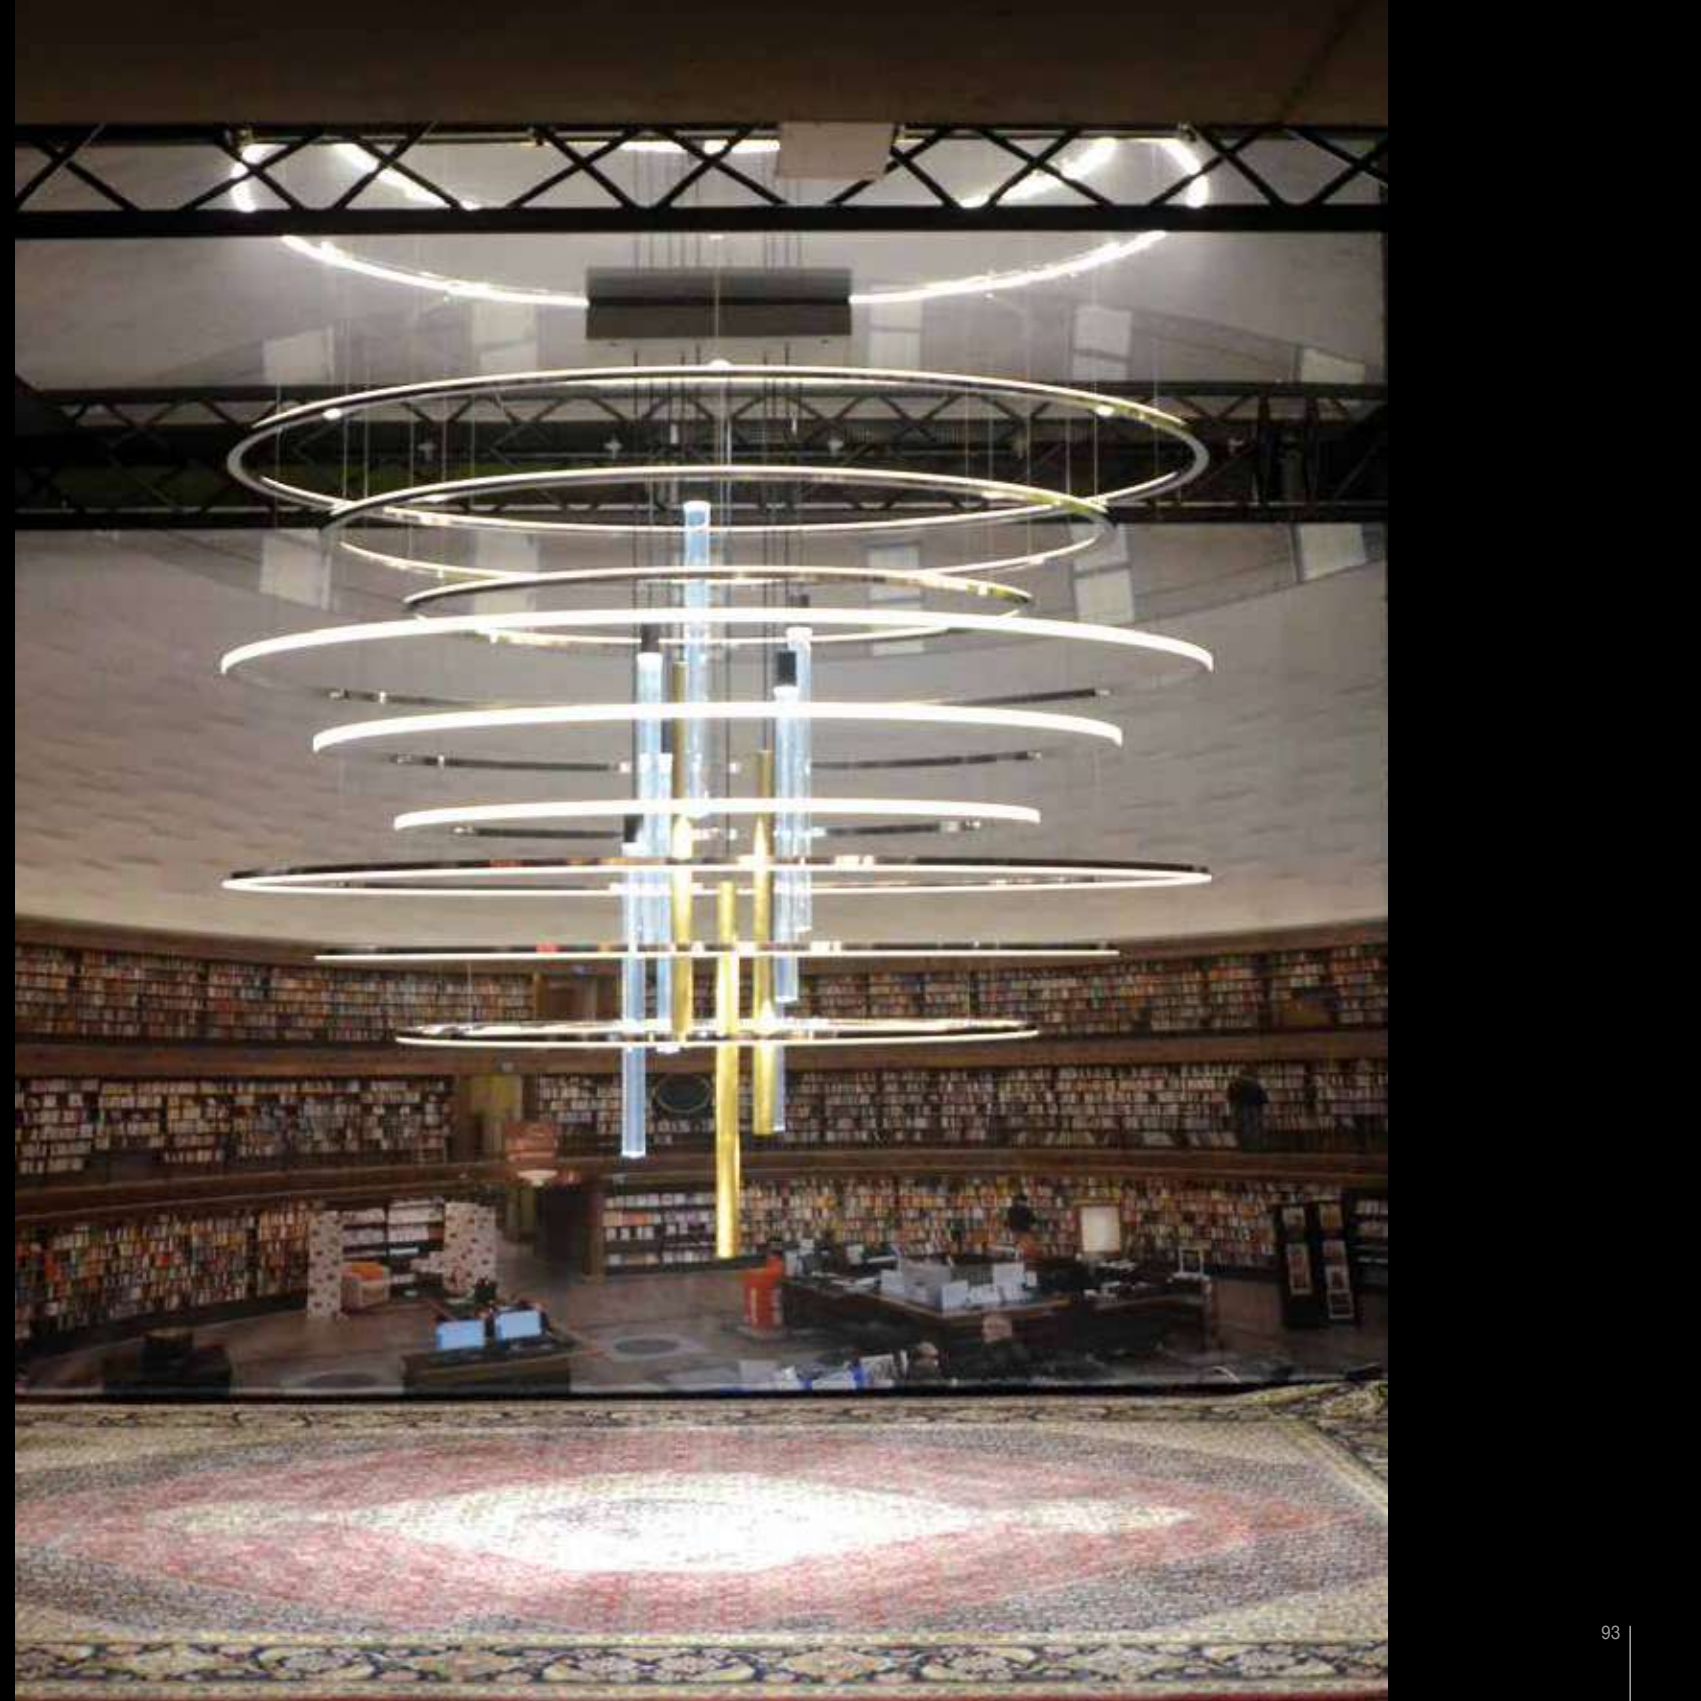

# UNIONE

<b>Gehäuse:</b>	Pendelleuchte nach außen abstrahlend, bestehend aus 6-teiligem Aluminium-Ringgehäuse mit eingesetztem Acrylglas					
<b>Montage:</b>	Pendelleuchte inkl. Deckenbaldachin (Ø 230 mm) und einer Seilabhangung in 5000 mm Lange mit transparenter Zuleitung und separater Technischeinheit fur Zwischendecke ①					
<b>Technik:</b>	LED-Lichttechnik 24V, warmwei 3000K (63), RA > 90					
<b>Housing:</b>	Pendant light with direct light distribution, 6 parts aluminium profile, with integrated acrylic glass cover					
<b>Mounting:</b>	Pendant light, inclusive canopy (Ø 230mm/9.5") and one steel cable suspension 5000mm/196.8" length, with transparent power supply cable and separate technical unit for suspended ceiling ①					
<b>Lamping:</b>	LED-technology 24V, warmwhite 3000K (63), CRI > 90					
<b>Mae:</b> Ø mm size: Ø mm	<b>Zoll</b> inch	<b>Watt</b> LED	<b>Lumen</b> <sup>(1)</sup>	<b>Gewicht</b> <sup>(2)</sup> weight kg/lbs	<b>Artikel Nr.</b> Item No.	<b>Weiß</b> white
Ø 1450 mm	57.0"	330	15.444	32.0 / 70.5	768.63.01.00.	11
Ø 1750 mm	68.9"	432	19.776	36.0 / 79.3	769.63.01.00.	11