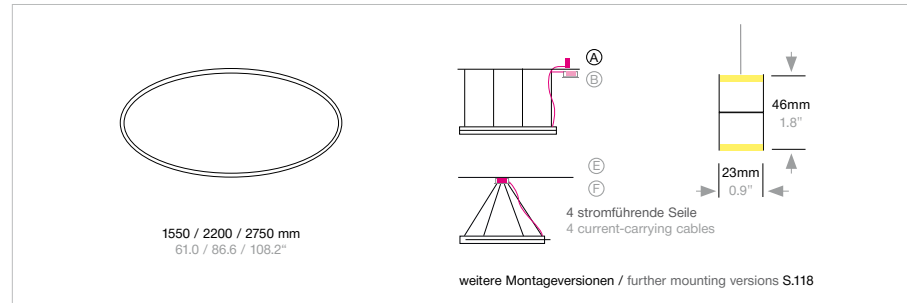

DOPPIO ELLIPSE

Gehäuse: Aluminiumprofil mit eingesetztem Acrylglasring.
Montage: Pendelleuchte inklusive Technischeinheit und 4 Seilabhängungen in 3000 mm Länge. (A)
Technik: LED-Lichttechnik 24V, warmweiß 3000K (63), RA > 90
Housing: Aluminium profile with integrated acrylic ring.
Mounting: Pendant light, inclusiv power supply unit and 4 steel cable suspensions 3000 mm / 118". (A)
Lamping: LED-technology 24V, warmwhite 3000K (63), CRI > 90

Maße: L x B x H mm Size: L x W x H mm	Zoll Inch	Watt	Lumen ¹ LED	Gewicht ² Weight kg / lbs	Artikel Nr. Item No.	Weiß White
DOPPIO ELLIPSE direct						
1550 x 775 x 46	61.0 x 30.5 x 1.8"	70	2.550	12 / 26.4	1091.63.01.00	11
2200 x 910 x 46	86.6 x 35.8 x 1.8"	88	4.003	19 / 41.8	1092.63.01.00	11
2750 x 1030 x 46	108.2 x 40.5 x 1.8"	116	4.962	22 / 48.5	1093.63.01.00	11
DOPPIO ELLIPSE direct/indirect						
1550 x 775 x 46	61.0 x 30.5 x 1.8"	70/28	2.550/1.297	12 / 26.4	1091.63.01.00	11
2200 x 910 x 46	86.6 x 35.8 x 1.8"	88/40	4.003/1.853	19 / 41.8	1092.63.01.00	11
2750 x 1030 x 46	108.2 x 40.5 x 1.8"	116/50	4.962/2.316	22 / 48.5	1093.63.01.00	11

Optional: LED-Lichttechnik 24V: neutralweiß 4000K (69), extra warmweiß 2700K (61), 2200K (22).
LED-RGB-Farbsteuerung (60), Dimmung: DMX, 1-10V, 0-10V oder DALI.
Montage Versionen: B, E, F, G, H, R, S, T. (siehe S.118). Fernbedienung, Bluetooth, Enocean.
Oberflächen Farbe: 22, 27, 30, 32, 33, 35, 36, 37, 38 (siehe S.115). Farbige Zuleitung (siehe S.116).
LED-technology 24V: neutralwhite 4000K (69), extra warm-white 2700K (61), 2200K (22).
LED-RGB-colour control (60), Dimmable: DMX, 1-10V, 0-10V or DALI.
Mounting versions: B, E, F, G, H, R, S, T. (page 118). Remote control, Bluetooth, Enocean.
Finishes: 22, 27, 30, 32, 33, 35, 36, 37, 38 (page 115). Colored power supply cable (page 116).

Design: SATTLER

Weitere technische Informationen finden Sie unter / further technical information, see- Specification Sheet: www.sattler-lighting.com/produkte