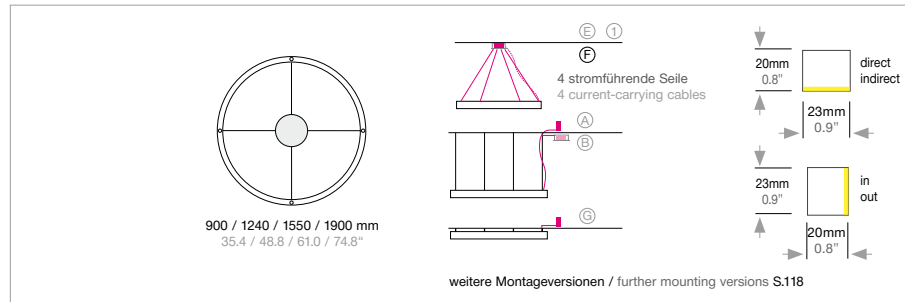

SLIM

Gehäuse: Aluminiumprofil mit eingesetztem Acrylglas
Montage: Pendelleuchte, inklusive Deckenbaldachin und 4 stromführenden Seilabhängungen in 3000mm Länge (F). ① US-Version mit separater Zuleitung (E).
Technik: LED-Lichttechnik 24V, warmweiß 3000K (63), RA > 90
Housing: Aluminium profile with integrated acrylic
Mounting: Pendant light, inclusive ceiling canopy and 4 current-carrying steel cable suspensions 3000 mm/118" (F). ① US-version with separat power supply cable (E).
Lamping: LED-technology 24V, warmwhite 3000K (63), CRI > 90

Maße: Ø mm size : Ø mm	Zoll inch	Watt LED	Lumen¹⁾	Gewicht ²⁾ weight kg/lbs	Artikel Nr. Item No.	Artikel Nr. Item No.	Weiß white
				INDIRECT		DIRECT	
Ø 900 mm	35.4"	55	2.574	3,5 / 7.7	705.63.01.00.	711.63.01.00.	11
Ø 1240 mm	48.8"	72	3.296	5,0 / 11.0	706.63.01.00.	712.63.01.00.	11
Ø 1550 mm	61.0"	88	3.597	5,5 / 12.1	707.63.01.00.	713.63.01.00.	11
Ø 1900 mm	74.8"	110	5.123	6,0 / 13.2	708.63.01.00.	714.63.01.00.	11
				IN		OUT	
Ø 900 mm	35.4"	51	2.993	3,5 / 7.7	717.63.01.00.	723.63.01.00.	11
Ø 1240 mm	48.8"	71	4.062	5,0 / 11.0	718.63.01.00.	724.63.01.00.	11
Ø 1550 mm	61.0"	88	5.144	5,5 / 12.1	719.63.01.00.	725.63.01.00.	11
Ø 1900 mm	74.8"	108	6.270	6,0 / 13.2	720.63.01.00.	726.63.01.00.	11

Optional: LED Spot im Deckenbaldachin 4W/20°-40°, 360 Lumen 762.67.01.04. 11
LED Spot in canopy 4W/20°-40°, 360 Lumen
LED-Lichttechnik 24V: neutralweiß 4000K (69), extra warmweiß 2700K (61), 2200K (22).
LED-RGB-Farbsteuerung (60), Dimmung: DMX, 1-10V, 0-10V oder DALI.
Montage Versionen: B, E, F, G, H, R, S, T. (siehe S.118). Fernbedienung, Bluetooth, Enocean.
Oberflächen Farbe: 22, 27, 30, 32, 33, 35, 36, 37, 38 (siehe S.115). Farbige Zuleitung (siehe S.116).
LED-technology 24V: neutralwhite 4000K (69), extra warm-white 2700K (61), 2200K (22).
LED-RGB-colour control (60), Dimmable: DMX, 1-10V, 0-10V or DALI.
Design: Mounting versions: B, E, F, G, H, R, S, T. (page 118). Remote control, Bluetooth, Enocean.
SATTLER Finishes: 22, 27, 30, 32, 33, 35, 36, 37, 38 (page 115). Colored power supply cable (page 116).