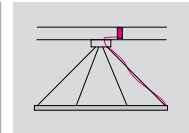

(I)

1-14 Punkt Seilabhängung
mit Deckenbaldachin und 1-3
Zuleitungen. Externe Techni-
keinheit in Zwischendecke.

1-14 suspensions
through canopy and 1-3
power supply cables.
External power supply unit in
suspended ceiling.