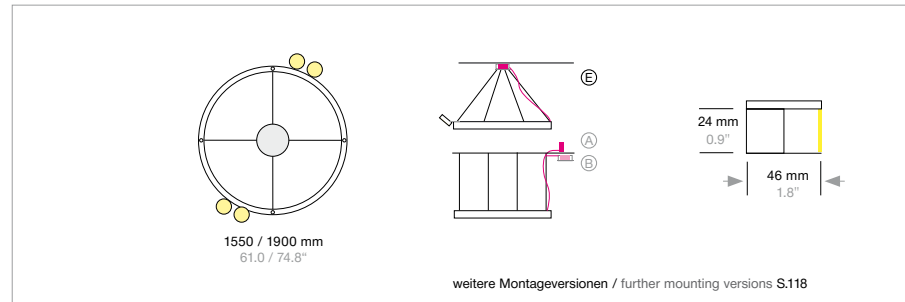

OCULI

weitere Montageversionen / further mounting versions S.118

Gehäuse: Ringförmiges Aluminiumprofil, nach innen abstrahlendes eingesetztes Acrylglas
Montage: Pendelleuchte, inklusive Deckenbaldachin, Zuleitung und 4 Seilabhängungen in 3000 mm Länge (E)
Technik: LED-Lichttechnik 24V, warmweiß 3000K (63), RA > 90
Housing: Circular aluminium profile, inwardly radian, opal acrylic glass.
Mounting: Pendant light, inclusive canopy, power supply cable and 4 steel cable suspensions 3000 mm / 118" (E)
Lamping: LED-technology 24V, warmwhite 3000K (63), CRI > 90

Maße: Ø mm size: Ø mm	Zoll inch	Watt LED	Lumen ¹⁾	Gewicht ²⁾ weight kg/lbs	Artikel Nr. Item No.	weiß white	alu gebürstet brush.finished aluminium
Ø 1550 mm	61.0"	88	5.156	12 / 26.4	955.63.01.00.	11	27
Ø 1900 mm	74.8"	108	6.305	13 / 28.6	956.63.01.00.	11	27