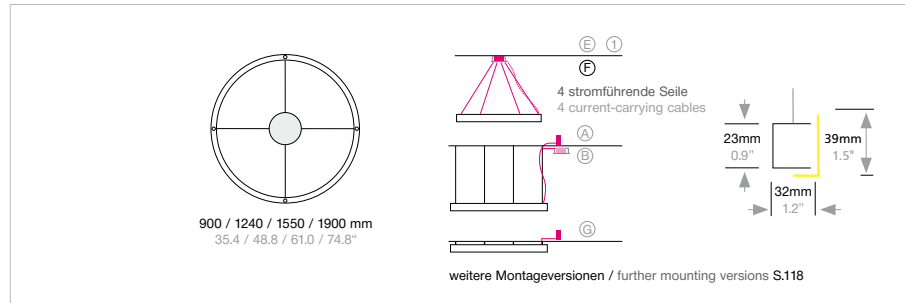

MINI

Gehäuse: Ringförmiges Aluminiumprofil, innenliegender, opaler Acrylglasring (L-förmig)
Montage: Pendelleuchte, inklusive Deckenbaldachin und 4 stromführenden in 3000mm Länge (F) ① US-Version mit separater Zuleitung (E).
Technik: LED-Lichttechnik 24V, warmweiß 3000K (63), RA > 90
Housing: Circular aluminium profile, opal acrylic glass ring (L-shaped) on the inside
Mounting: Pendant light, inclusive canopy and 4 current-carrying steel cable suspensions 3000 mm/118" (F) ① US-version with separat power supply cable (E).
Lamping: LED-technology 24V, warmwhite 3000K (63), CRI > 90