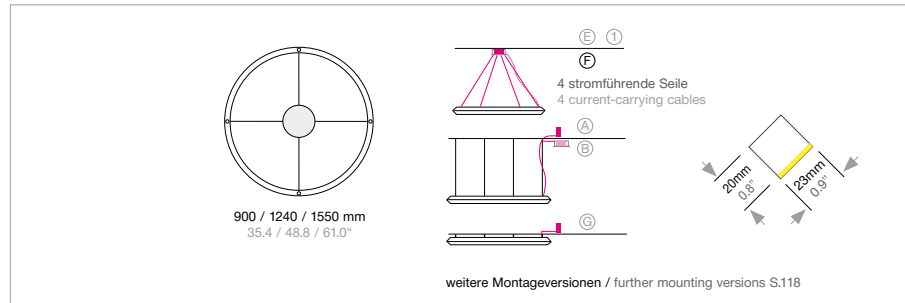

GIRATA

1. **Gehäuse:** Aluminiumprofil mit eingesetztem Acrylglas
   Montage: Pendelleuchte, inklusive Deckenbaldachin und 4 stromführenden* Seilabhängungen in 3000mm Länge (F). ① US-Version mit separater Zuleitung (E).
   Technik: LED-lichttechnik 24V, warmweiß 3000K (63), RA > 90
   Housing: Aluminium profile with integrated acrylic
   Mounting: Pendant light, inclusive canopy and 4 current-carrying steel cable suspensions* 3000 mm/118" (F). ① US-version with separat power supply cable (E).
   Lamping: LED-technology 24V, warmwhite 3000K (63), CRI > 90