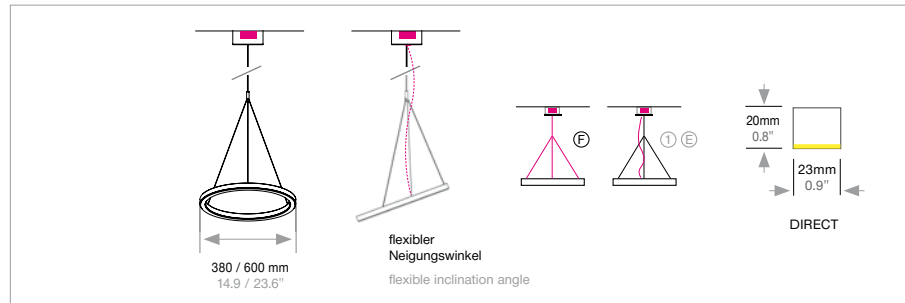

TRIS

Gehäuse: Ringförmiges Aluminiumprofil mit eingesetztem Acrylglasring, direkt abstrahlend

Montage: Pendelleuchte inklusive Deckenbaldachin (Ø 133mm) und 3 stromführender Seilabhängungen* in 2000mm Länge (F).
① US-Version mit separater Zuleitung (E).

Technik: LED-Lichttechnik 24V, warmweiß 3000K (63), RA > 90

Housing: Circular aluminium profile, with integrated acrylic glass ring, direct light distribution

Mounting: Pendant light, inclusive canopy (Ø 133mm/5.2") and 3 current-carrying steel cable suspensions* 2000mm/78.7" (F).
① US-version with separat power supply cable (E).

Lamping: LED-technology 24V, warmwhite 3000K (63), CRI > 90

Maße: Ø mm size: Ø mm	Zoll inch	Watt LED	Lumen ¹⁾	Gewicht ²⁾ weight kg/lbs	Artikel Nr. Item No.	Weiß white
Ø 380 mm	14.9"	22	1.021	2.5 / 5.5	582.63.01.00.	11
Ø 600 mm	23.6"	33	1.768	3.0 / 6.6	583.63.01.00.	11

Optional: LED-Lichttechnik 24V: neutralweiß 4000K (69), extra warmweiß 2700K (61), 2200K (22).
Dimmung: DMX, 1-10V, 0-10V
Oberflächen Farbe: 30, 32, 33, 35, 36, 37, 38, (siehe S.115).
Fernbedienung, Bluetooth, Enocean

LED-technology 24V: neutralwhite 4000K (69), extra warm-white 2700K (61), 2200K (22).
Dimmable: DMX, 1-10V, 0-10V
Finishes: 30, 32, 33, 35, 36, 37, 38, 39 (page 115).
Remote control, Bluetooth, Enocean

Design: JÜRGEN BECKERT

Weitere technische Informationen finden Sie unter / further technical information, see- Specification Sheet: www.sattler-lighting.com/produkte