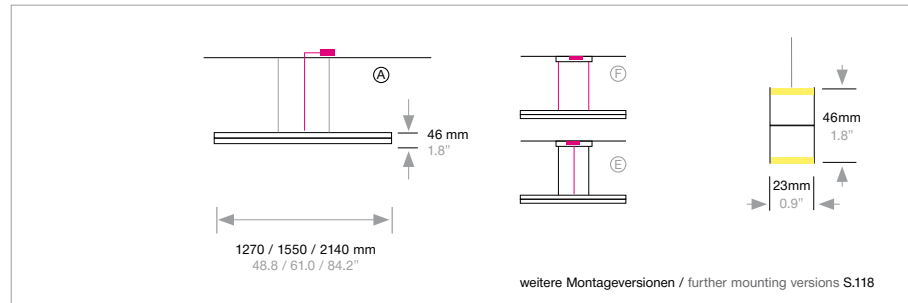

DOPPIO LINEA