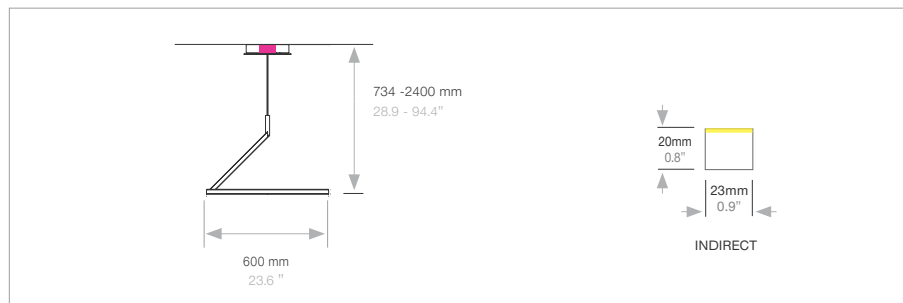

INSOSPESO PENDANT

1. **Gehäuse:** Ringförmiges Aluminiumprofil mit eingesetzter Acrylglasabdeckung, indirekt abstrahlend
2. **Montage:** Deckenleuchte, inkl. Deckenbaldachin (Ø 230mm) und 2000mm Abhängung
3. **Technik:** LED-Lichttechnik 24V, warmweiß 3000K (63), RA > 90
4. **Housing:** Circular aluminium profile with integrated acrylic glass cover, indirect light distribution
5. **Mounting:** Pendant light including canopy (Ø 230mm/9.0") and suspension 2000mm/78.7"
6. **Lamping:** LED-technology 24V, warmwhite 3000K (63), CRI > 90

Maße: Ø mm size: Ø mm	Zoll inch	Watt LED	Lumen ¹⁾	Gewicht ²⁾ weight kg/lbs	Artikel Nr. Item No.	Weiß white
Insospeso Pendant						
Ø 600 mm	23.6"	33	1.557	3.0 / 6.6	595.63.01.00.	11

1. **Optional:** LED-Lichttechnik 24V: neutralweiß 4000K (69), extra warmweiß 2700K (61), 2200K (22).
   Dimmung: DMX, 1-10V, 0-10V, DALI
   Oberflächen Farbe: 22, 27, 30, 32, 33, 35, 36, 37, 38, (siehe S.115)
   Fernbedienung, Bluetooth, Enocean
2. LED-technology 24V: neutralwhite 4000K (69), extra warm-white 2700K (61), 2200 (22).
   Dimmable: DMX, 1-10V, 0-10V, DALI
   Finishes: 22, 27, 30, 32, 33, 35, 36, 37, 38, (page 115)
   Remote control, Bluetooth, Enocean

Design: JÜRGEN BECKERT