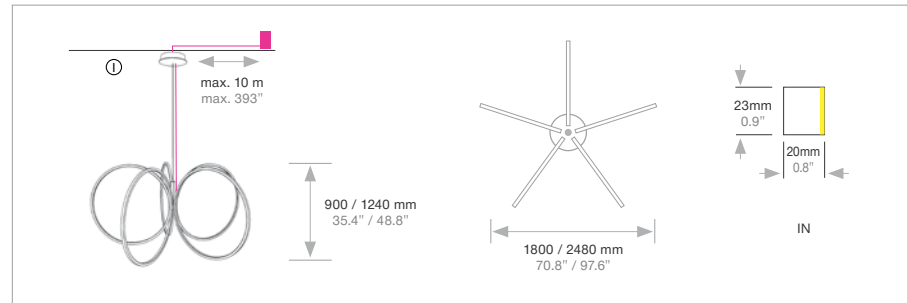

INIZIO

1. **Gehäuse:** Pendelleuchte nach innen strahlend, bestehend aus 5-teiligem Aluminium-Ringgehäuse mit eingesetztem Acrylglas
2. **Montage:** Pendelleuchte inkl. Deckenbaldachin (Ø 230mm) und Seilabhängung in 5000 mm Länge mit transparenter Zuleitung und separater Technischeinheit für Zwischendecke ①.
3. **Technik:** LED-Lichttechnik 24V, warmweiß 3000K (63), RA > 90
4. **Housing:** Pendant light with light distribution to the inside, 5 parts aluminium profile, with integrated acrylic glass cover
5. **Mounting:** Pendant light, inclusive canopy (Ø 230mm/9.5") and one steel cable 5000mm/196.8" length, with transparent power supply cable and separate technical unit for suspended ceiling ①.
6. **Lamping:** LED-technology 24V, warmwhite 3000K (63), CRI > 90

Maße: Ø mm size: Ø mm	Zoll inch	Watt LED	Lumen ⁽¹⁾	Gewicht ⁽²⁾ weight kg/lbs	Artikel Nr. Item No.	Weiß white
Ø 1800 mm	70.8"	275	14.965	21,0 /46.2	774.63.01.00.	11
Ø 2400 mm	94.5"	360	20.310	24,0 /52.9	775.63.01.00.	11

1. **Optional:** LED-Lichttechnik 24V: neutralweiß 4000K (69), extra warmweiß 2700K (61), 2200K (22).
   Dimmung: DMX, 1-10V, 0-10V oder DALI. Montage Versionen: A (siehe S.118)
   Oberflächen Farbe: 22, 27, 30, 32, 33, 35, 36, 37, 38, (siehe S.115)
   Fernbedienung: Bluetooth, Enocean

LED-technology 24V: neutralwhite 4000K (69), extra warm-white 2700K (61), 2200K (22)
Dimmable: DMX, 1-10V, 0-10V or DALI. Mounting versions: A (page 118)
Finishes: 22, 27, 30, 32, 33, 35, 36, 37, 38, (page 115)
Remote control: Bluetooth, Enocean

patented

Design: MARKUS BISCHOF

Weitere technische Informationen finden Sie unter / further technical information, see- Specification Sheet: www.sattler-lighting.com/produkte