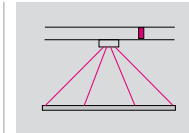

(J)

4/6 Punkt Seilabhängung
mit Deckenbaldachin und
stromführenden Seilen.
Externe Technikeinheit in
Zwischendecke.

4/6 suspensions through
canopy and current-carrying
steel cables. External power
supply unit in suspended
ceiling.