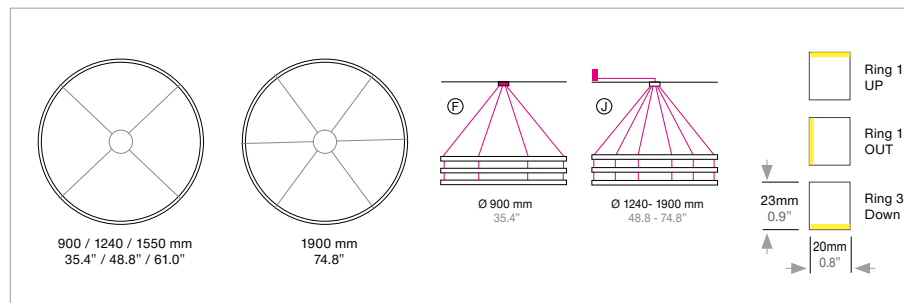

INSIEME

1. **Gehäuse:** Pendelleuchte bestehend aus 3 Aluminiumringen mit eingesetztem Acrylglas
2. **Montage:** Pendelleuchte inkl. (Ø 900mm) 4 stromführenden Seilen in 5000mm Länge und Baldachin mit Technikeinheit (F) oder (Ø 1240-1900mm) 4/6 stromführenden Seilen, Baldachin und externer Technik in Zwischendecke (J).
3. **Technik:** LED-Lichttechnik 24V, warmweiß 3000K (63)
4. **Housing:** Pendant light with 3 circular aluminium profiles and integrated acrylic covers
5. **Mounting:** Pendant light, inclusive (Ø 900mm/35.4"), 4 current-carrying steel cables (5000mm) and canopy with integrated power supply or (Ø 1240-1900mm), 4/6 current-carrying steel cables, canopy and external power supply unit in suspended ceiling
6. **Lamping:** LED-technology 24V, warmwhite 3000K (63)

Maße: Ø mm size: Ø mm	Zoll inch	Watt LED	Lumen ¹⁾	Gewicht ²⁾ weight kg/lbs	Artikel Nr. Item No.	Weiß white
Ø 900 mm	35.4"	165	8.163	5,0 /11.0	764.63.01.00.	11
Ø 1240 mm	48.8"	216	10.680	7,0 /15.4	765.63.01.00.	11
Ø 1550 mm	61.0"	264	12.338	9,0 /19.8	766.63.01.00.	11
Ø 1900 mm	74.8"	330	16.516	11,0 /24.2	767.63.01.00.	11

1. **Optional:** LED-Lichttechnik 24V: neutralweiß 4000K (69), extra warmweiß 2700K (61)
   Dimmung: DMX, 1-10V, 0-10V oder DALI, Montage Versionen: (siehe S.118)
   Oberflächen Farbe: 22, 27, 30, 32, 33, 35, 36, 37, 38, (siehe S.115)
   Fernbedienung: Bluetooth, Enocean

LED-technology 24V: neutralwhite 4000K (69), extra warm-white 2700K (61), 2200K (22).
Dimmable: DMX, 1-10V, 0-10V or DALI, Mounting versions: R (page 118)
Finishes: 22, 27, 30, 32, 33, 35, 36, 37, 38, (page 115)
Remote control: Bluetooth, Enocean

patented

Design: MARKUS BISCHOF