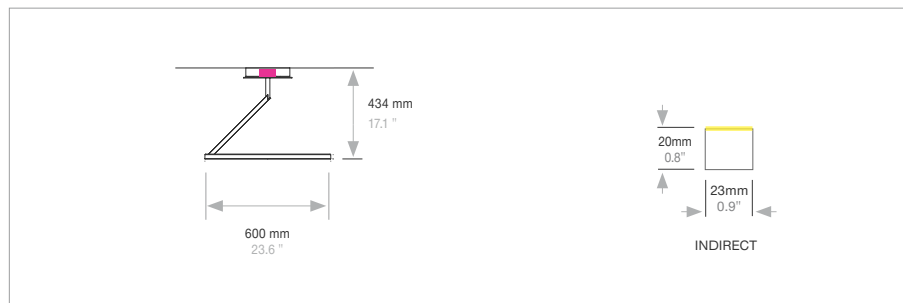

INSOSPESO CEILING

1. **Gehäuse:** Ringförmiges Aluminiumprofil mit eingesetzter Acrylglasabdeckung, indirekt abstrahlend
2. **Montage:** Deckenleuchte, inkl. Deckenbaldachin (Ø 230 mm)
3. **Technik:** LED-Lichttechnik 24V, warmweiß 3000K (63), RA > 90
4. **Housing:** Circular aluminium profile with integrated acrylic glass cover, indirect light distribution
5. **Mounting:** Ceiling light, inclusive canopy (Ø 230 mm/9.5")
6. **Lamping:** LED-technology 24V, warmwhite 3000K (63), CRI > 90

Maße: Ø mm size: Ø mm	Zoll inch	Watt LED	Lumen¹	Gewicht² weight kg/lbs	Artikel Nr. Item No.	Weiß white

Insospeso Ceiling

Ø 600 mm	23.6"	33	1.557	3.0 / 6.6	593.63.01.00.	11

1. **Optional:** LED-Lichttechnik 24V: neutralweiß 4000K (69), extra warmweiß 2700K (61), 2200K (22)
   Dimmung: DMX, 1-10V, 0-10V, DALI
   Oberflächen Farbe: 22, 27, 30, 32, 33, 35, 36, 37, 38, (siehe S.115)
   Fernbedienung, Bluetooth, Enocean
2. LED-technology 24V: neutralwhite 4000K (69), extra warm-white 2700K (61), 2200K (22)
   Dimmable: DMX, 1-10V, 0-10V, DALI
   Finishes: 22, 27, 30, 32, 33, 35, 36, 37, 38, (page 115)
   Remote control, Bluetooth, Enocean

Design: JÜRGEN BECKERT