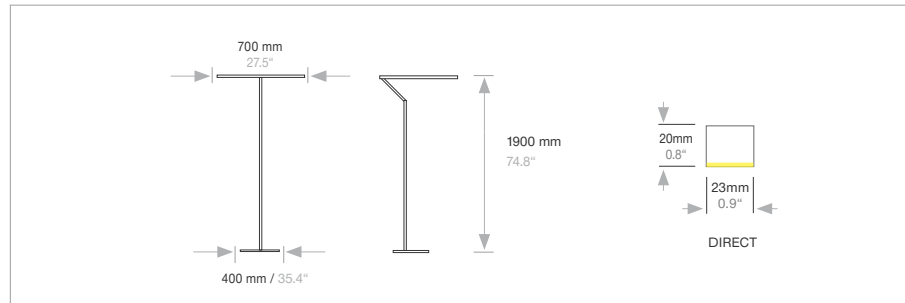

INSOSPESO FLOOR

1. **Gehäuse:** Aluminiumprofil mit satiniertem Acrylglasabdeckung
   Glasfuß (ESG) mit satiniertem Kante
2. **Montage:** Stehleuchte, Zuleitung 4000 mm mit Netzteil, Netzteilgehäuse mit integriertem Schalter und Kabelaufwicklung in Gehäusefarbe
3. **Technik:** Eingebauter Touchdimmer
   LED-Lichttechnik 24V, warmweiß 3000K (63), RA > 90
4. **Housing:** Aluminium profile with integrated acrylic cover
   Round lamp stand made of glass with satinised side
5. **Mounting:** Floor lamp, power supply 4000mm/157" including transformer and cable winding (housing colour) in power switch
6. **Lamping:** Touchdimmer.
   LED-technology 24V, warmwhite 3000K (63), CRI > 90

Maße: Ø x H mm size: Ø x H mm	Zoll inch	Watt LED	Lumen ¹⁾	Gewicht ²⁾ weight kg	Artikel Nr. Item No.	Weiß white

Insospeso Floor

Ø 700, H 1900 mm	Ø 27.5 H 74.8"	40	2.017	7 / 15.4	597.63.21.00.	11

Optional: LED-Lichttechnik 24V: neutralweiß 4000K (69), extra warmweiß 2700K (61), 2200K (22)
Oberflächen Farbe: 22, 27, 30, 32, 33, 35, 36, 37, 38 (siehe S.115)

LED-technology 24V: neutralwhite 4000K (69), extra warm-white 2700K (61), 2200K (22)
Finishes: 22, 27, 30, 32, 33, 35, 36, 37, 38 (page 115)

Design: JÜRGEN BECKERT