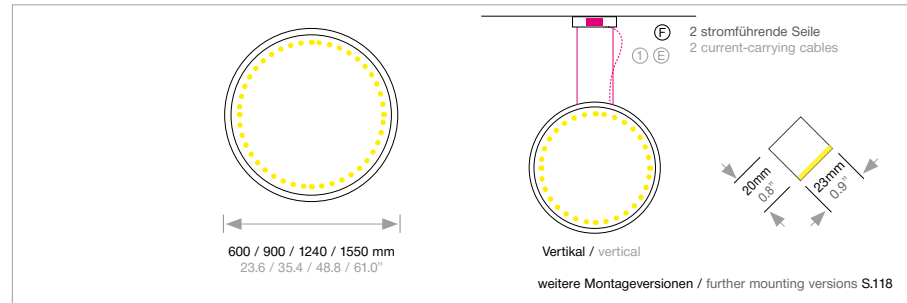

GIRATA

VERTICAL