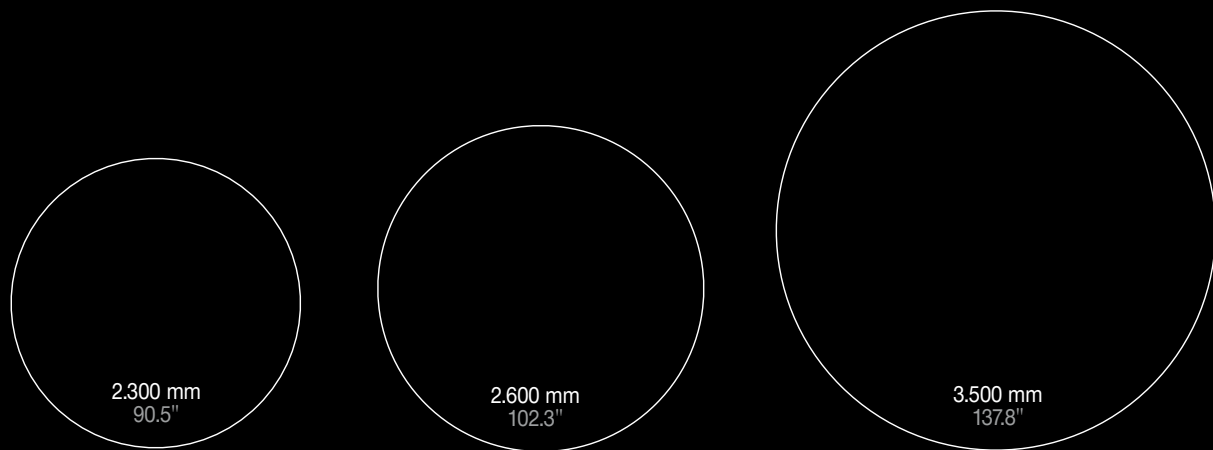

PROFILÜBERSICHT | PROFILE OVERVIEW