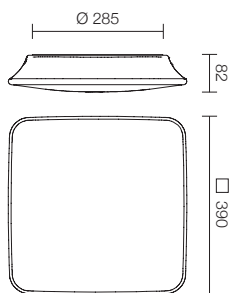

MyWhite\_Q | ceiling-wall | TopLED | 16 W 220-240 V

type	colour	optics
White CRI85 <b>7808S</b>	3000 K 1598 lm	Diffused

motion sensor

time 3 min.

sensitivity range Ø 5 m. H 2,7 m.

MyWhite\_Q | ceiling-wall | TopLED | 16 W 220-240 V