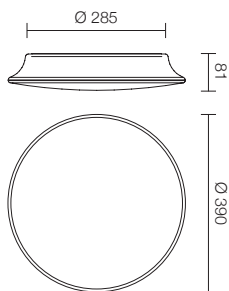

motion sensor

time 3 min.

sensitivity range Ø 5 m. H 2,7 m.

MyWhite\_R | ceiling-wall | TopLED | 16 W 220-240 V

type	colour	optics
White CRI85 <b>7806E</b>	3000 K 1598 lm	Diffused

emergency

EM autonomy 3 h.