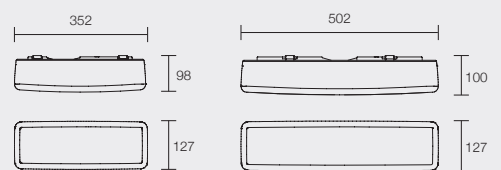

**MyWhite\_U**

**Dimensions**

**MyWhite\_O**

**MiniWhite\_R | MyWhite\_R**

**MiniWhite\_Q | MyWhite\_Q**

**MyWhite\_B**

Watt	Version	Illuminance
<p>MyWhite_U   11 W</p> <p>MyWhite_U   17 W</p>	<p>ON OFF</p> <p>ON OFF</p>	<p>MiniWhite_U   11 W</p>  <p>Lighting Area = Ø 12 m.</p> <p>MyWhite_U   17 W</p>  <p>Lighting Area = Ø 12 m.</p>
<p>MyWhite_O   8 W</p>	<p>ON OFF</p>	<p>MyWhite_O   8 W</p>  <p>Lighting Area = 20 x 12 m.</p>
<p>MiniWhite_R   4 W</p> <p>MyWhite_R   10 W</p> <p>MyWhite_R   16 W</p>	<p>ON OFF</p> <p>ON OFF</p> <p>ON OFF  <b>EM</b></p>	<p>MiniWhite_R   4 W</p>  <p>Lighting Area = Ø 21 m.</p> <p>MyWhite_R   10 W</p>  <p>Lighting Area = Ø 10 m.</p> <p>MyWhite_R   16 W</p>  <p>Lighting Area = Ø 10 m.</p>
<p>MiniWhite_Q   4 W</p> <p>MyWhite_Q   10 W</p> <p>MyWhite_Q   16 W</p>	<p>ON OFF</p> <p>ON OFF</p> <p>ON OFF  <b>EM</b></p>	<p>MiniWhite_Q   4 W</p>  <p>Lighting Area = Ø 21 m.</p> <p>MyWhite_Q   10 W</p>  <p>Lighting Area = Ø 10 m.</p> <p>MyWhite_Q   16 W</p>  <p>Lighting Area = Ø 10 m.</p>
<p>MyWhite_B   7 W</p> <p>MyWhite_B   11 W</p>	<p>ON OFF</p> <p>ON OFF  <b>EM</b></p>	<p>MyWhite_B   7 W</p>  <p>Lighting Area = 31 x 11 m.</p> <p>MyWhite_B   11 W</p>  <p>Lighting Area = 31 x 11 m.</p>