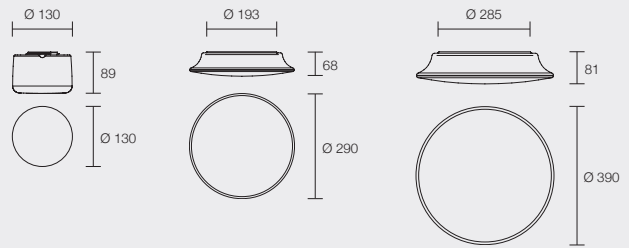

**MyWhite\_U**

**Dimensions**

**MyWhite\_O**

**MiniWhite\_R | MyWhite\_R**

**MiniWhite\_Q | MyWhite\_Q**

**MyWhite\_B**

Watt	Version	Illuminance
<p>MyWhite_U   11 W</p> <p>MyWhite_U   17 W</p>	<p>ON OFF</p> <p>ON OFF</p>	<p>MiniWhite_U   11 W</p>  <p>Lighting Area = Ø 12 m.</p> <p>MyWhite_U   17 W</p>  <p>Lighting Area = Ø 12 m.</p>
<p>MyWhite_O   8 W</p>	<p>ON OFF</p>	<p>MyWhite_O   8 W</p>  <p>Lighting Area = 20 x 12 m.</p>
<p>MiniWhite_R   4 W</p> <p>MyWhite_R   10 W</p> <p>MyWhite_R   16 W</p>	<p>ON OFF</p> <p>ON OFF</p> <p>ON OFF  <b>EM</b></p>	<p>MiniWhite_R   4 W</p>  <p>Lighting Area = Ø 21 m.</p> <p>MyWhite_R   10 W</p>  <p>Lighting Area = Ø 10 m.</p> <p>MyWhite_R   16 W</p>  <p>Lighting Area = Ø 10 m.</p>
<p>MiniWhite_Q   4 W</p> <p>MyWhite_Q   10 W</p> <p>MyWhite_Q   16 W</p>	<p>ON OFF</p> <p>ON OFF</p> <p>ON OFF  <b>EM</b></p>	<p>MiniWhite_Q   4 W</p>  <p>Lighting Area = Ø 21 m.</p> <p>MyWhite_Q   10 W</p>  <p>Lighting Area = Ø 10 m.</p> <p>MyWhite_Q   16 W</p>  <p>Lighting Area = Ø 10 m.</p>
<p>MyWhite_B   7 W</p> <p>MyWhite_B   11 W</p>	<p>ON OFF</p> <p>ON OFF  <b>EM</b></p>	<p>MyWhite_B   7 W</p>  <p>Lighting Area = 31 x 11 m.</p> <p>MyWhite_B   11 W</p>  <p>Lighting Area = 31 x 11 m.</p>