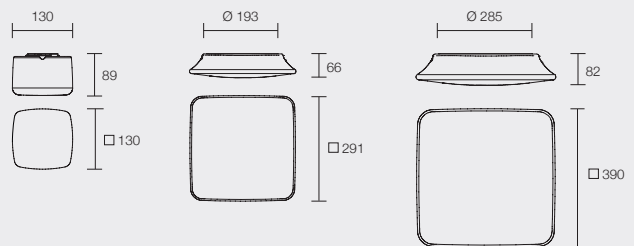

**MyWhite\_U**

**Dimensions**

**MyWhite\_O**

**MiniWhite\_R | MyWhite\_R**

**MiniWhite\_Q | MyWhite\_Q**

**MyWhite\_B**

Watt	Version	Illuminance
<p>MyWhite_U   11 W</p> <p>MyWhite_U   17 W</p>	<p>ON OFF</p> <p>ON OFF</p>	<p>MiniWhite_U   11 W</p>  <p>Lighting Area = Ø 12 m.</p> <p>MyWhite_U   17 W</p>  <p>Lighting Area = Ø 12 m.</p>
<p>MyWhite_O   8 W</p>	<p>ON OFF</p>	<p>MyWhite_O   8 W</p>  <p>Lighting Area = 20 x 12 m.</p>
<p>MiniWhite_R   4 W</p> <p>MyWhite_R   10 W</p> <p>MyWhite_R   16 W</p>	<p>ON OFF</p> <p>ON OFF</p> <p>ON OFF  <b>EM</b></p>	<p>MiniWhite_R   4 W</p>  <p>Lighting Area = Ø 21 m.</p> <p>MyWhite_R   10 W</p>  <p>Lighting Area = Ø 10 m.</p> <p>MyWhite_R   16 W</p>  <p>Lighting Area = Ø 10 m.</p>
<p>MiniWhite_Q   4 W</p> <p>MyWhite_Q   10 W</p> <p>MyWhite_Q   16 W</p>	<p>ON OFF</p> <p>ON OFF</p> <p>ON OFF  <b>EM</b></p>	<p>MiniWhite_Q   4 W</p>  <p>Lighting Area = Ø 21 m.</p> <p>MyWhite_Q   10 W</p>  <p>Lighting Area = Ø 10 m.</p> <p>MyWhite_Q   16 W</p>  <p>Lighting Area = Ø 10 m.</p>
<p>MyWhite_B   7 W</p> <p>MyWhite_B   11 W</p>	<p>ON OFF</p> <p>ON OFF  <b>EM</b></p>	<p>MyWhite_B   7 W</p>  <p>Lighting Area = 31 x 11 m.</p> <p>MyWhite_B   11 W</p>  <p>Lighting Area = 31 x 11 m.</p>