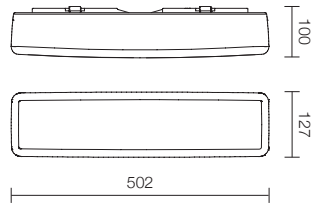

type	colour	optics
White CRI85 <b>7810S</b>	3000 K 1731 lm	Diffused

motion sensor

time 3 min.

sensitivity range Ø 5 m. H 2,7 m.

MyWhite\_B | ceiling-wall | TopLED | 17 W 220-240 V

type

White CRI85 **7810E**