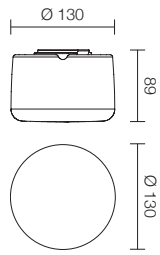

MiniWhite_R | ceiling-wall | TopLED | **4 W** 220-240 V

type	colour	optics
White CRI85 8028	3000 K 400 lm	Diffused
White CRI85 8028N	4000 K 400 lm	Diffused