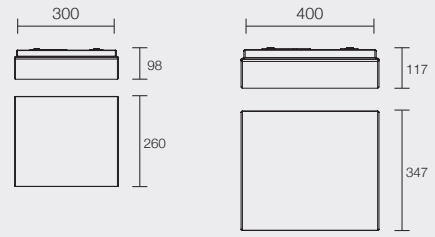

**MyWhite\_U**

**Dimensions**

**MyWhite\_O**

**MiniWhite\_R | MyWhite\_R**

**MiniWhite\_Q | MyWhite\_Q**

**MyWhite\_B**

Watt	Version	Illuminance
<p>MyWhite_U   11 W</p> <p>MyWhite_U   17 W</p>	<p>ON OFF</p> <p>ON OFF</p>	<p>MiniWhite_U   11 W</p>  <p>Lighting Area = Ø 12 m.</p> <p>MyWhite_U   17 W</p>  <p>Lighting Area = Ø 12 m.</p>
<p>MyWhite_O   8 W</p>	<p>ON OFF</p>	<p>MyWhite_O   8 W</p>  <p>Lighting Area = 20 x 12 m.</p>
<p>MiniWhite_R   4 W</p> <p>MyWhite_R   10 W</p> <p>MyWhite_R   16 W</p>	<p>ON OFF</p> <p>ON OFF</p> <p>ON OFF  <b>EM</b></p>	<p>MiniWhite_R   4 W</p>  <p>Lighting Area = Ø 21 m.</p> <p>MyWhite_R   10 W</p>  <p>Lighting Area = Ø 10 m.</p> <p>MyWhite_R   16 W</p>  <p>Lighting Area = Ø 10 m.</p>
<p>MiniWhite_Q   4 W</p> <p>MyWhite_Q   10 W</p> <p>MyWhite_Q   16 W</p>	<p>ON OFF</p> <p>ON OFF</p> <p>ON OFF  <b>EM</b></p>	<p>MiniWhite_Q   4 W</p>  <p>Lighting Area = Ø 21 m.</p> <p>MyWhite_Q   10 W</p>  <p>Lighting Area = Ø 10 m.</p> <p>MyWhite_Q   16 W</p>  <p>Lighting Area = Ø 10 m.</p>
<p>MyWhite_B   7 W</p> <p>MyWhite_B   11 W</p>	<p>ON OFF</p> <p>ON OFF  <b>EM</b></p>	<p>MyWhite_B   7 W</p>  <p>Lighting Area = 31 x 11 m.</p> <p>MyWhite_B   11 W</p>  <p>Lighting Area = 31 x 11 m.</p>