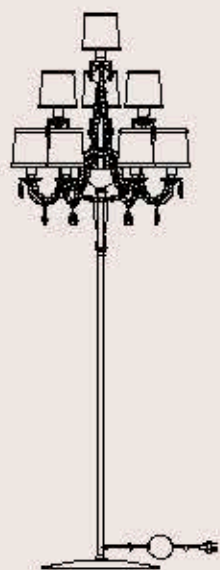

LENOIR 445/CDF 6+3+1

R. Vitadello - S. Traverso

: Lampada da terra in vetro nero e metallo con finitura canna di fucile, diffusori in tessuto nero e pendagliera Swarovski Elements. Disponibile in varianti dimensionali e cromatiche.

: Floor lamp in black glass and metal with iron grey finish, black fabric shades and Swarovski Elements pendants. Available in different dimensions and colours.

dimensioni _dimensions
ø 58 h. 190 _ ø 23" h. 75"

lampadine _bulbs
10 - E14 _ 10 - E12