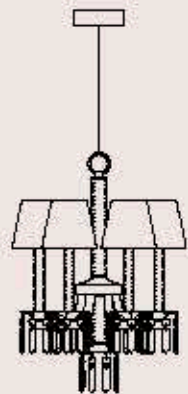

PREZIOSO 252/6

R. Vitadello - S. Traverso

: Lampada a sospensione in metallo con finitura oro chiaro e cromo, particolari in cristallo con pendagliera Swarovski Elements. Diffusori in tessuto blu. Disponibile in varianti dimensionali e cromatiche.

: Chandelier in metal with light gold and chrome finish, crystal details and Swarovski Elements pendants. Blue navy fabric shades. Available in different dimensions and colours.

dimensioni _ dimensions
ø 45 h. 60 _ ø 18" h. 24"

lampadine _ bulbs
6 - G9

correlati _ related
p. 429