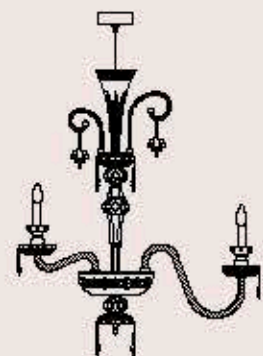

239/12+12

ITALAMP Studio

: Lampada a sospensione in cristallo intagliato, struttura in metallo con finitura in oro, pendagliera in Swarovski Elements e dettagli floreali in vetro. Disponibile in varianti dimensionali e cromatiche.

: Chandelier in carved crystal, metal with gold finish, Swarovski Elements pendants and decorative glass flowers. Available in different dimensions and colours.

dimensioni _ dimensions
ø 100 h. 100 _ ø 40" h. 40"

lampadine _ bulbs
24 - E14 _ 24 - E12

correlati _ related
p. 231