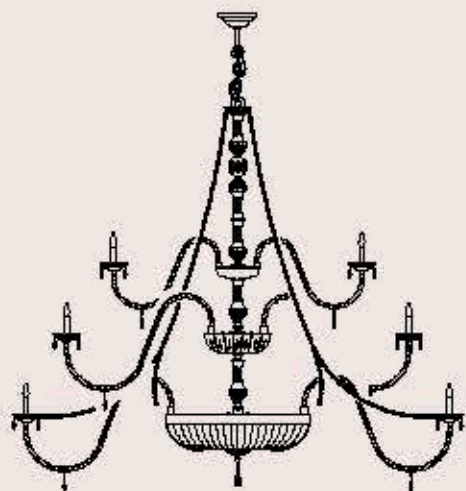

S083/240

ITALAMP Studio

: Lampada a sospensione in cristallo intagliato
ambra, struttura in metallo con finitura canna di
fucile, pendagliera in Swarovski Elements. Disponi-
bile in varianti dimensionali.

: Chandelier in amber carved crystal,
metal iron grey finish, Swarovski Elements
pendants. Available in different dimensions.

dimensioni _ dimensions
ø 240 h. 200 _ ø 95" h. 79"

lampadine _ bulbs
64 - E14 _ 64 - E12