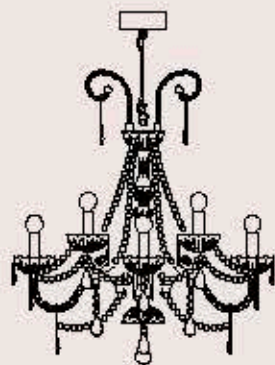

262/5+5

ITALAMP Studio

: Lampada a sospensione in cristallo intagliato, struttura in metallo con finitura cromo, pendagliera in Swarovski Elements. Disponibile in varianti dimensionali e cromatiche.

: Chandelier in carved crystal, metal with chrome finish, Swarovski Elements pendants. Available in different dimensions and colours.

dimensioni _ dimensions
ø 78 h. 75 _ ø 31" h. 30"

lampadine _ bulbs
10 - E14 _ 10 - E12