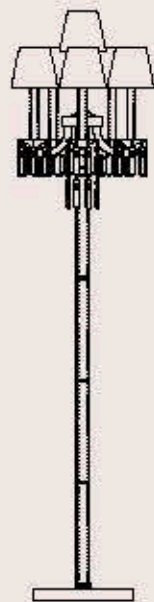

PREZIOSO 252/P5+1

R. Vitadello - S. Traverso

: Lampada da terra in metallo con finitura oro chiaro e cromo, particolari in cristallo con penda-
glieria Swarovski Elements e diffusori in tessuto.
oro chiaro. Disponibile in varianti dimensionali e
cromatiche.

: Floor lamp in metal with light gold and
chrome finish, crystal details with Swarovski
Elements pendants and blue fabric sha-
des. Available in different dimensions and
colours.

dimensioni _dimensions
ø 45 h. 175 _ ø 18" h. 69"

lampadine _bulbs
6 - G9

correlati _related
p. 49, 51