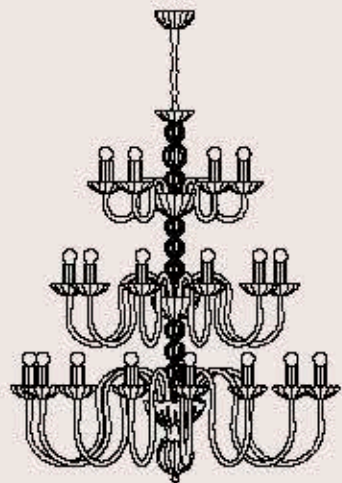

EVOQUE 281/15+10+5

R. Vitadello - S. Traverso

: Lampada a sospensione in cristallo intagliato bianco, struttura in metallo con finitura nichel. Disponibile in varianti dimensionali e cromatiche.

: Chandelier in white carved crystal, metal with nickel finish. Available in different dimensions and colours.

dimensioni _ dimensions
ø 105 h. 122 _ ø 42" h. 49"

lampadine _ bulbs
30 - E14 _ 30 - E12

correlati _ related
p. 71, 219