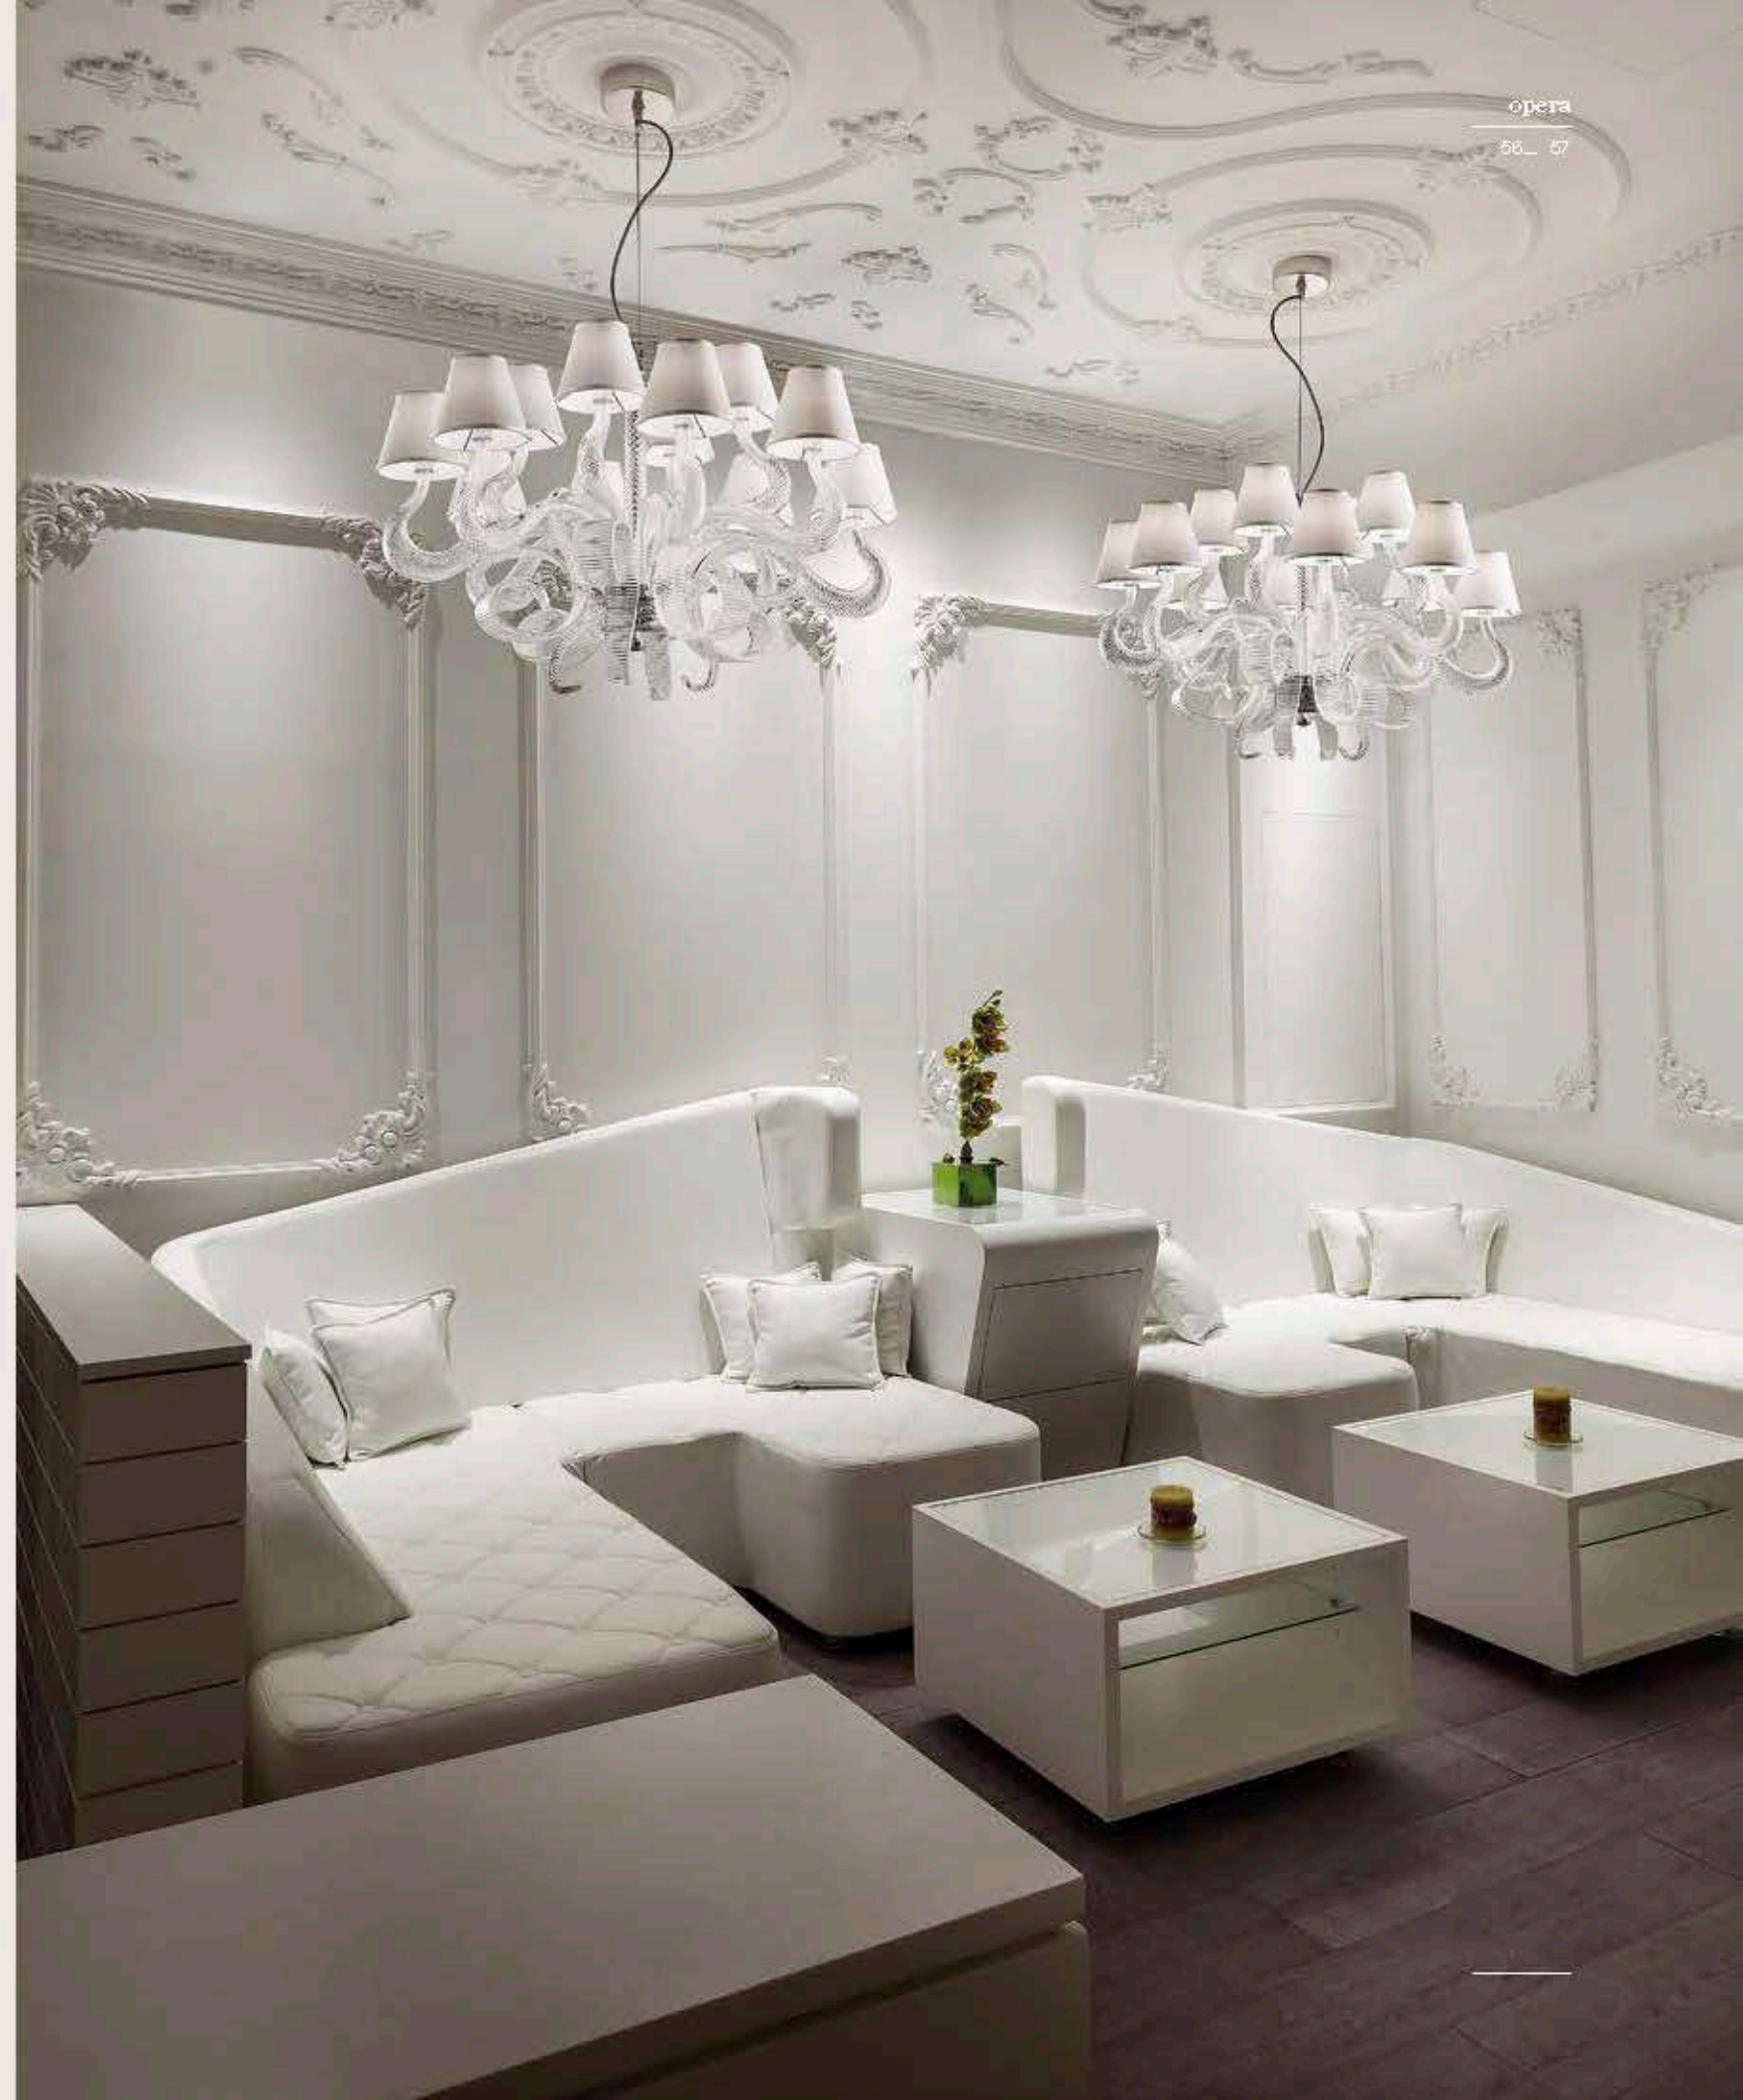

dimensioni _ dimensions
ø 84 h. 54 _ ø 36" h. 22"

lampadine _ bulbs
12 - G9