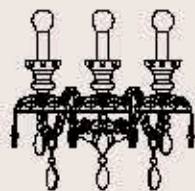

235/AP3

ITALAMP Studio

: Lampada a parete in cristallo intagliato e vetro, struttura in metallo con finitura cromo, pendagliera Swarovski Elements. Disponibile in varianti dimensionali e cromatiche.

: Wall lamp in carved crystal and glass, metal with chrome finish, Swarovski Elements pendants. Available in different dimensions and colours.