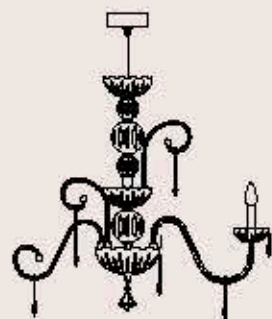

280/12

ITALAMP Studio

: Lampada a sospensione in cristallo intagliato, in metallo con finitura cromo, pendagliera in Swarovski Elements. Disponibile in varianti dimensionali e cromatiche.

: Chandelier in carved crystal, metal structure with chrome finish, Swarovski Elements pendants. Available in different dimensions and colours.

dimensioni _ dimensions
ø 98 h. 75 _ ø 39" h. 30"

lampadine _ bulbs
12 - E14 _ 12 - E12