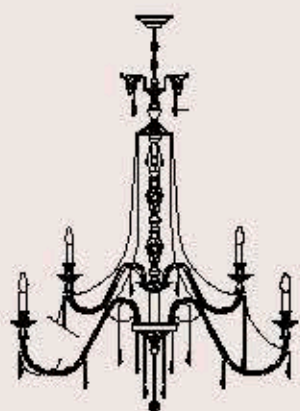

2291/18

ITALAMP Studio

: Lampada a sospensione in metallo con finitura oro, pendaglieria in Swarovski Elements. Disponibile in varianti dimensionali.

: Chandelier in metal with gold finish, Swarovski Elements pendants. Available in different dimensions.

dimensioni _ dimensions
ø 120 h. 140 _ ø 48" h. 56"

lampadine _ bulbs
18 - E14 _ 18 - E12

correlati _ related
p. 253