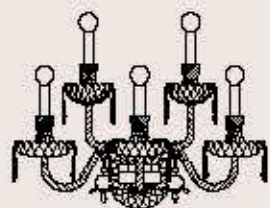

DOGMA 283/AP5

ITALAMP Studio

: Lampada a parete in cristallo intagliato e vetro, struttura in metallo con finitura cromo, pendagliera Swarovski Elements e dettagli floreali in vetro. Disponibile in varianti dimensionali e cromatiche.

: Wall lamp in carved crystal and glass, metal with chrome finish, Swarovski Elements pendants and decorative glass flowers. Available in different dimensions and colours.

dimensioni _dimensions

L 54 - sp. 38 - h. 47 - W 22" - d. 15" - h. 19"

lampadine _bulbs

5 - E14 - 5 - E12

A++>E

correlati _related
p. 445, 105, 107