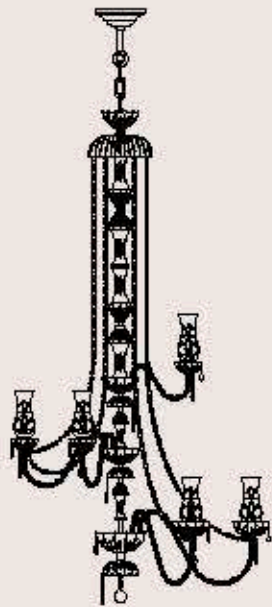

S014/16+8+4

ITALAMP Studio

: Lampada a sospensione in cristallo intagliato, struttura in metallo con finitura oro, diffusori in vetro e pendagliera in Swarovski Elements. Disponibile in varianti dimensionali.

: Chandelier in carved crystal, metal with gold finish, glass diffusers and Swarovski Elements pendants. Available in different dimensions.

dimensioni _ dimensions
ø 160 h. 300 _ ø 63" h. 119"

lampadine _ bulbs
28 - E14 _ 28 - E12