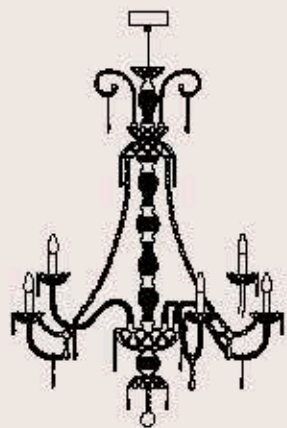

117/20+10

ITALAMP Studio

: Lampada a sospensione in cristallo intagliato, struttura in metallo con finitura cromo, pendagliera in Swarovski Elements. Disponibile in varianti dimensionali e cromatiche.

: Chandelier in carved crystal, metal with chrome finish, Swarovski Elements pendants. Available in different dimensions and colours.

dimensioni _ dimensions
ø 115 h. 130 _ ø 46" h. 52"

lampadine _ bulbs
30 - E14 _ 30 - E12

correlati _ related
p. 241