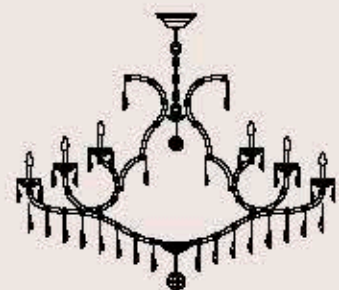

5103/54

ITALAMP Studio

: Lampada a sospensione in stile Mariateresa con struttura in metallo con finitura oro, pendaglie e dettagli in vetro colore topazio. Disponibile in varianti dimensionali e cromatiche.

: Chandelier Mariateresa style, metal with gold finish, topaz glass pendants and details. Available in different dimensions and colours.

dimensioni _ dimensions
ø 160 h. 110 _ ø 63" h. 43"

lampadine _ bulbs
54 - E14 _ 54 - E12