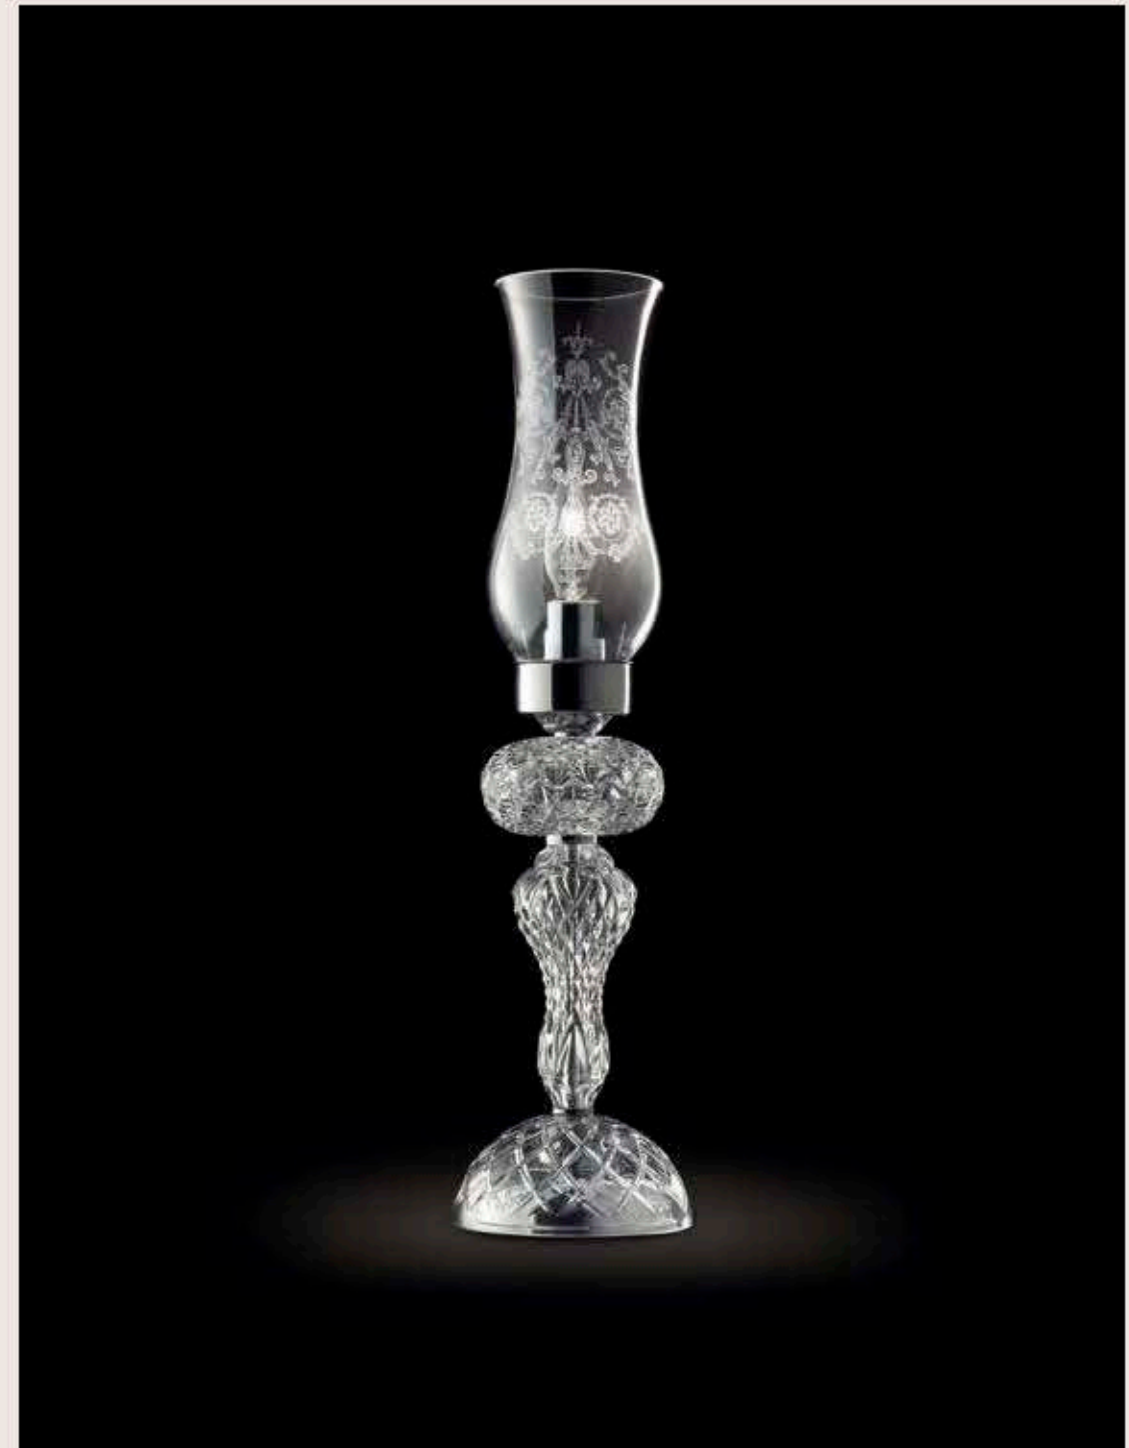

dimensioni _ dimensions
ø 12 h. 42 _ ø 6" h. 17"

lampadine _ bulbs
1 - E14 _ 1 - E12

correlati _ related
p. 443, 139, 245

159/P5+1	-443
248/P	-437
252/P5+1	-429
283/PT	-445
440/C	-433
445/CFD 6+3+1	-431
530/OA	-441
8000/C	-435
8052/OA	-439