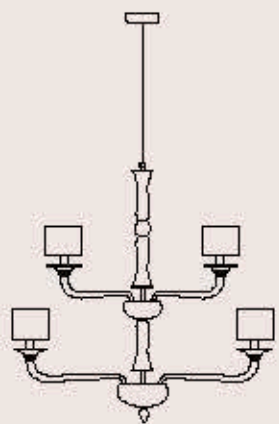

434/12+6

R. Vitadello - S. Traverso

: Lampada a sospensione in cristallo con struttura in metallo finitura cromo, diffusori in tessuto beige. Disponibile in varianti dimensionali.

: Chandelier in crystal, with metal in chrome finish, beige fabric shades. Available in different dimensions.

dimensioni _ dimensions
ø 110 h. 120 _ ø 43" h. 47"

lampadine _ bulbs
18 - E14 _ 18 - E12