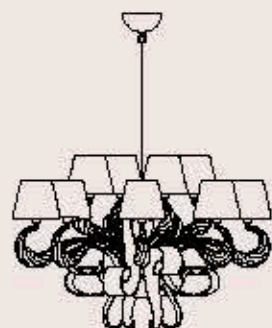

BOA 437/12

R. Vitadello - S. Traverso - G. Chervatin

: Lampada a sospensione in vetro con braccia in vetro torciglione, struttura in metallo con finitura cromo e diffusori in tessuto avorio.

: Chandelier in glass with twisted glass arms, metal structure with chrome finish and ivory fabric shades.

dimensioni _ dimensions
ø 84 h. 54 _ ø 36" h. 22"

lampadine _ bulbs
12 - G9