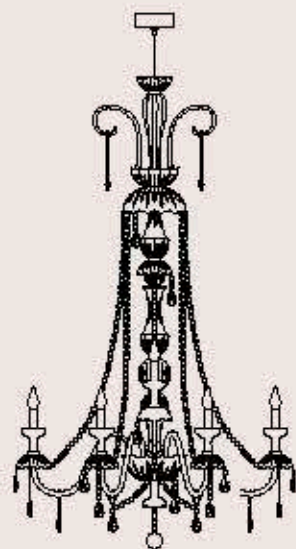

SABIK 238/12+6

ITALAMP Studio

: Lampada a sospensione in cristallo intagliato ambra, struttura in metallo con finitura oro, pendagliera in Swarovski Elements. Disponibile in varianti dimensionali e cromatiche.

: Chandelier in amber carved crystal, metal with gold finish, Swarovski Elements pendants. Available in different dimensions and colours.

dimensioni _ dimensions
ø 86 h. 145 _ ø 34" h. 58"

lampadine _ bulbs
18 - E14 _ 18 - E12

correlati _ related
p. 307, 233