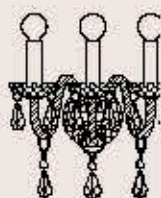

282/AP3

ITALAMP Studio

: Lampada a parete in cristallo intagliato e vetro, struttura in metallo con finitura cromo, pendagliera Swarovski Elements. Disponibile in varianti dimensionali e cromatiche.

: Wall lamp in carved crystal and glass, metal with chrome finish, Swarovski Elements pendants. Available in different dimensions and colours.