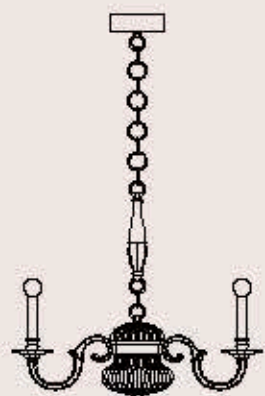

2294/6

ITALAMP Studio

: Lampada a sospensione in cristallo intagliato
teak, struttura in metallo con finitura bianco. Dispo-
nibile in varianti dimensionali e cromatiche.

: Chandelier in teak carved crystal,
metal with white finish. Available in different
dimensions and colours.

dimensioni _ dimensions
ø 56 h. 52 _ ø 22" h. 20"

lampadine _ bulbs
6 - E14 _ 6 - E12