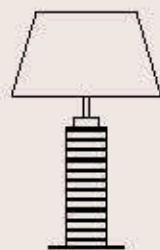

EDRA 8058/LG

ITALAMP Studio

: Lampada da tavolo in cristallo trasparente intagliato e diffusore in tessuto blu carta da zucchero. Dettagli in metallo cromo. Disponibile in varianti cromatiche.

: Table lamp in clear carved crystal with blue sugar paper fabric shade. Metal details with chrome finish. Available in different colours.