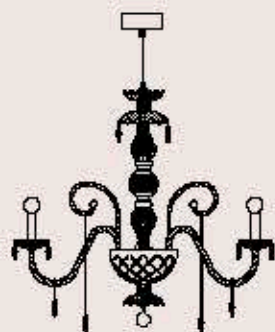

EVERGREEN 180/8

ITALAMP Studio

: Lampada a sospensione in cristallo ambra intagliato, struttura in metallo con finitura oro, pendagliera in Swarovski Elements. Disponibile in varianti dimensionali e cromatiche.

: Chandelier in amber carved crystal, metal with gold finish, Swarovski Elements pendants. Available in different dimensions and colours.

dimensioni _ dimensions
ø 80 h. 75 _ ø 32" h. 30"

lampadine _ bulbs
8 - E14 _ 8 - E12