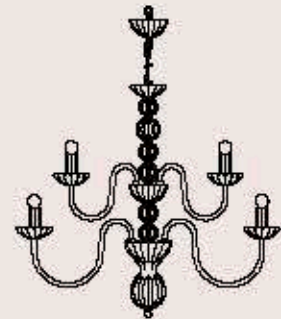

EVOQUE 281/6 - 281/8+4

R. Vitadello - S. Traverso

: Lampada a sospensione in cristallo intagliato
teak o turchese, struttura in metallo con finitura
canna di fucile o nichel. Disponibile in varianti
dimensionali e cromatiche.

: Chandelier in teak or turquoise carved
crystal, metal structure with iron grey or ni-
chel finish. Available in different dimensions
and colours.

dimensioni _ dimensions
ø 70 h. 64 _ ø 28" h. 26"

lampadine _ bulbs
6 - E14 _ 6 - E12

dimensioni _ dimensions
ø 84 h. 73 _ ø 34" h. 29"

lampadine _ bulbs
12 - E14 _ 12 - E12

correlati _ related
p. 73, 219