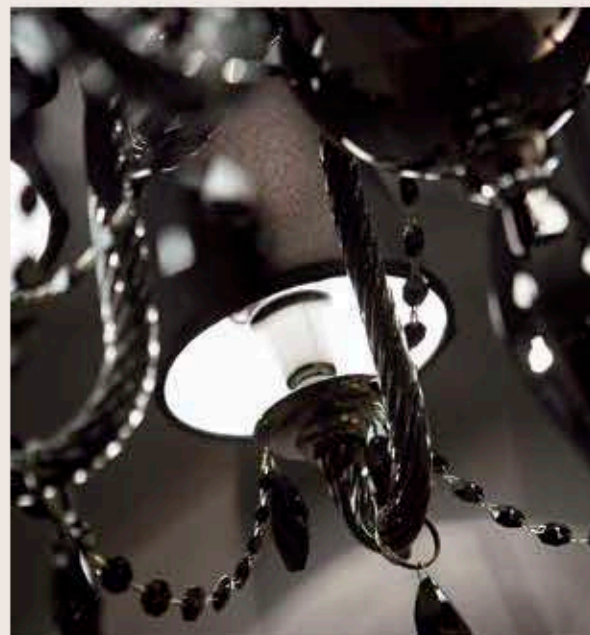

LENOIR 445/CDF 6+3+1

R. Vitadello - S. Traverso

: Lampada da terra in vetro nero e metallo con finitura canna di fucile, diffusori in tessuto nero e pendagliera Swarovski Elements. Disponibile in varianti dimensionali e cromatiche.

: Floor lamp in black glass and metal with iron grey finish, black fabric shades and Swarovski Elements pendants. Available in different dimensions and colours.

dimensioni _dimensions
ø 58 h. 190 _ ø 23" h. 75"

lampadine _bulbs
10 - E14 _ 10 - E12

correlati _related
p. 27, 87, 213