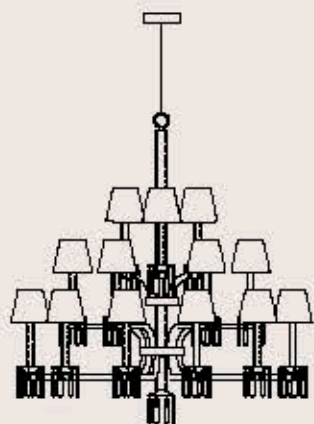

PREZIOSO 252/12+6+3

R. Vitadello - S. Traverso

: Lampada a sospensione in metallo con finitura oro chiaro e cromo, particolari in cristallo e pendagliera Swarovski Elements. Diffusori in tessuto marrone. Disponibile in varianti dimensionali e cromatiche.

: Chandelier in metal light gold and chrome finish, crystal details and Swarovski Elements pendants. Brown fabric shades. Available in different dimensions and colours.