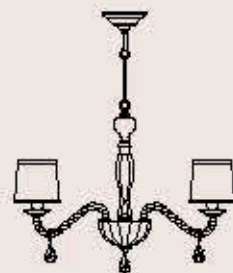

346/6

ITALAMP Studio

: Lampada a sospensione in vetro intagliato nero, struttura in metallo con finitura canna di fucile, diffusori in tessuto nero e pendagliera in Swarovski Elements. Disponibile in varianti dimensionali e cromatiche.

: Chandelier in black carved glass, metal with iron grey finish, black fabric shades and Swarovski Elements pendants. Available in different dimensions and colours.