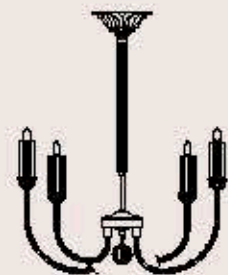

530/4+4

R. Vitadello

: Lampada a sospensione in vetro rigato, struttura in metallo con finitura oro antico, particolari in metallo in fusione. Disponibile in varianti dimensionali e cromatiche.

: Chandelier with ruled glass, metal with antique gold finish, metal details. Available in different dimensions and colours.