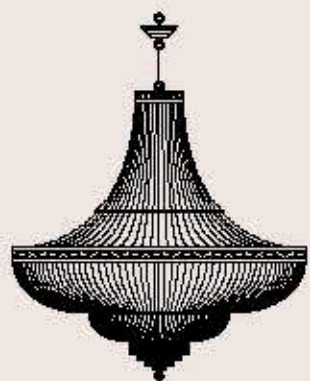

1020/144

ITALAMP Studio

: Lampada a sospensione in metallo con finitura nichel, pendagliera in Swarovski Elements. Disponibile in varianti dimensionali e cromatiche.

: Chandelier in metal with nickel finish, Swarovski Elements pendants. Available in different dimensions and colours.

dimensioni _ dimensions
ø 144 h. 160 _ ø 57" h. 63"

lampadine _ bulbs
33 - G9