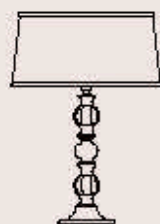

SIRIUS 388/LG

ITALAMP Studio

: Lampada da tavolo in cristallo, dettaglio in metallo con finitura cromo, diffusore in tessuto nero. Disponibile in varianti dimensionali e cromatiche.

: Table lamp in crystal with chrome metal detail and black fabric shade. Available in different dimensions and colours