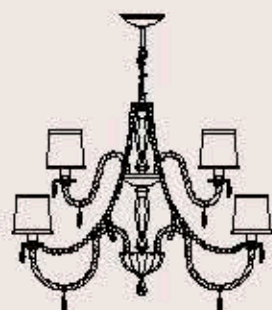

LENOIR 445/10+5

R. Vitadello - S. Traverso

: Lampada a sospensione in vetro intagliato bianco o nero, struttura in metallo con finitura cromo o canna di fucile, diffusori in tessuto avorio o nero e pendagliera in Swarovski Elements. Disponibile in varianti dimensionali e cromatiche.

: Chandelier in white or black carved glass, metal structure with chrome or iron grey finish, ivory or black fabric shades and Swarovski Elements pendants. Available in different dimensions and colours.

dimensioni _ dimensions
ø 80 h. 80 _ ø 32" h. 32"

lampadine _ bulbs
15 - E14 _ 15 - E12

correlati _ related
p. 27, 431, 213