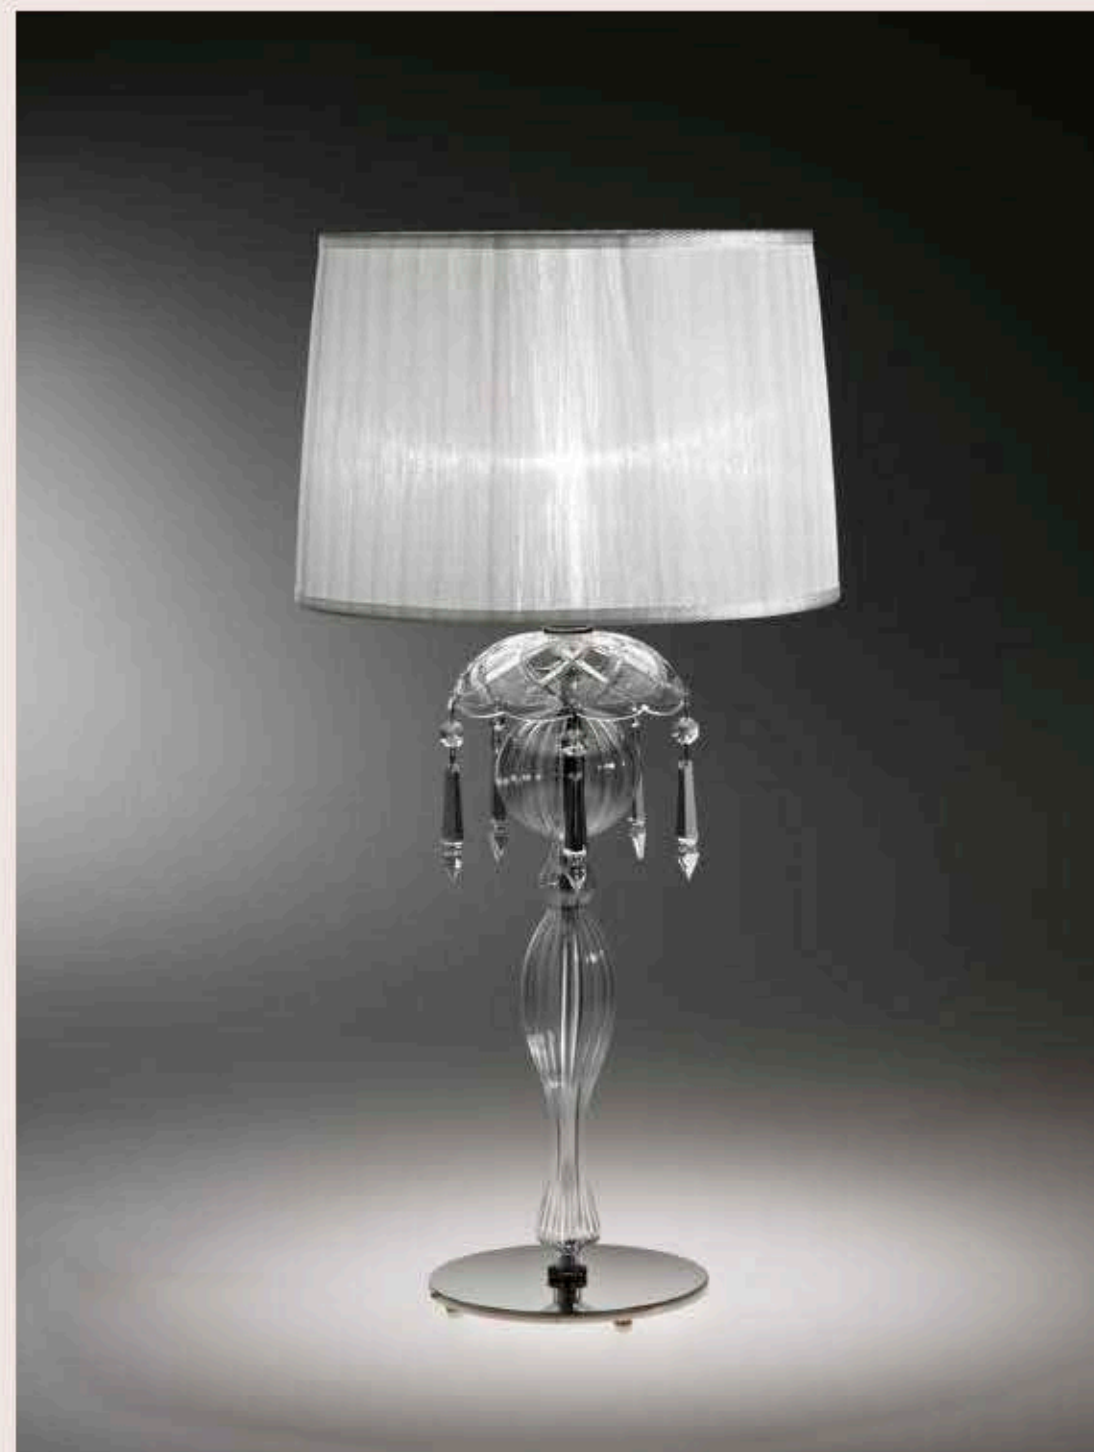

lampadine _ bulbs
1 - E14 _ 1 - E12

dimensioni _ dimensions
ø 28 h. 56 _ ø 12" h. 23"

lampadine _ bulbs
1 - E27 _ 1 - E26

correlati _ related
p. 227

8037/LG

ITALAMP Studio

: Lampada da tavolo in cristallo intagliato.
Particolari in metallo con finitura cromo e diffusore
in tessuto damascato avorio.