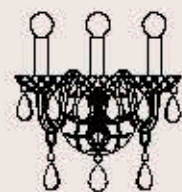

117/AP3

ITALAMP Studio

: Lampada a parete in cristallo intagliato e vetro, struttura in metallo con finitura cromo, pendagliera Swarovski Elements. Disponibile in varianti dimensionali e cromatiche.

: Wall lamp in carved crystal and glass, metal with chrome finish, Swarovski Elements pendants. Available in different dimensions and colours.