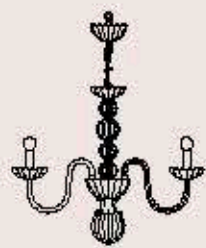

EVOQUE 281/6 - 281/8+4

R. Vitadello - S. Traverso

: Lampada a sospensione in cristallo intagliato
teak o turchese, struttura in metallo con finitura
canna di fucile o nichel. Disponibile in varianti
dimensionali e cromatiche.

: Chandelier in teak or turquoise carved
crystal, metal structure with iron grey or ni-
chel finish. Available in different dimensions
and colours.