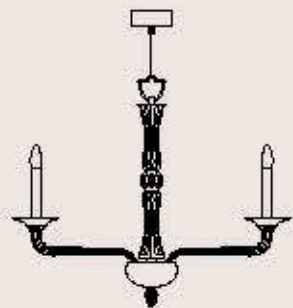

430/8

R. Vitadello - S. Traverso

: Lampada a sospensione in cristallo rigato trasparente o blu, struttura in metallo con finitura nichel. Disponibile in varianti dimensionali e cromatiche.

: Chandelier in transparent or blue ruled crystal, metal with nickel finish. Available in different dimensions and colours.

dimensioni _ dimensions
ø 90 h. 70 _ ø 36" h. 28"

lampadine _ bulbs
8 - E14 _ 8 - E12