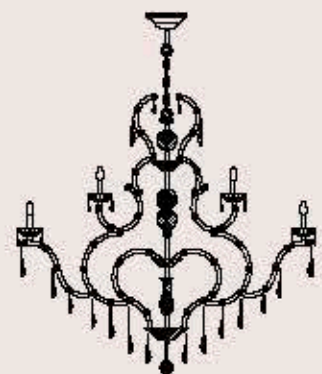

5101/42

ITALAMP Studio

: Lampada a sospensione in stile Maria Teresa con struttura in metallo con finitura cromo, pendagliera e dettagli in vetro colore zaffiro. Disponibile in varianti dimensionali e cromatiche.

: Chandelier Maria Teresa style, metal with chrome finish, sapphire glass pendants and details. Available in different dimensions and colours.

dimensioni _ dimensions
ø 150 h. 140 _ ø 59" h. 55"

lampadine _ bulbs
42 - E14 _ 42 - E12

correlati _ related
p. 265