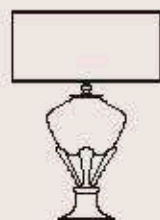

8104/LG

R. Vitadello

: Lampada da tavolo in cristallo incaniciato con base in cristallo trasparente o ambra e diffusore in tessuto avorio. Dettagli in metallo nichel. Disponibile in varianti cromatiche.

: Table lamp in overlaid crystal with clear or amber crystal base, with ivory fabric shade. Metal details with nickel finish. Available in different colours.