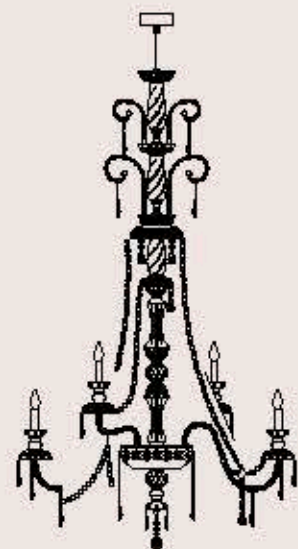

228/12+6

ITALAMP Studio

: Lampada a sospensione in cristallo intagliato, struttura in metallo con finitura cromo, pendagliera in Swarovski Elements. Disponibile in varianti dimensionali e cromatiche.

: Chandelier in carved crystal, metal with chrome finish, Swarovski Elements pendants. Available in different dimensions and colours.