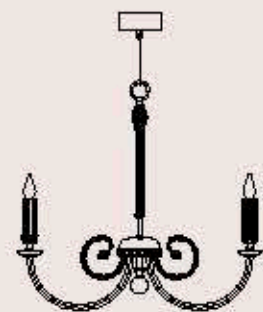

dimensioni _ dimensions
ø 69 h. 75 _ ø 28" h. 30"

lampadine _ bulbs
6 - E14 _ 6 - E12

correlati _ related
p. 247

530/4+4

R. Vitadello

: Lampada a sospensione in vetro rigato, struttura in metallo con finitura oro antico, particolari in metallo in fusione. Disponibile in varianti dimensionali e cromatiche.