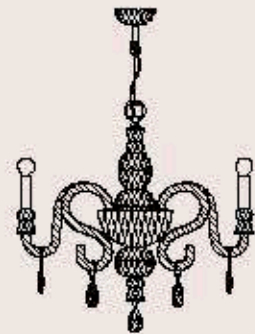

286/8

R. Vitadello - S. Traverso

: Lampada a sospensione in cristallo intagliato trasparente o rosso, struttura in metallo con finitura cromo, pendagliera Swarovski Elements. Disponibile in varianti dimensionali e cromatiche.

: Chandelier in transparent or red carved crystal, metal with chrome finish, Swarovski Elements pendants. Available in different dimensions and colours.

dimensioni _ dimensions
ø 64 h. 56 _ ø 26" h. 23"

lampadine _ bulbs
8 - E14 _ 8 - E12