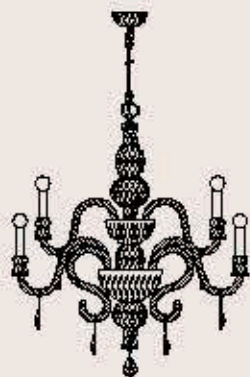

286/8+4

R. Vitadello - S. Traverso

: Lampada a sospensione in cristallo intagliato arancione, struttura in metallo con finitura cromo, pendagliera in vetro. Disponibile in varianti dimensionali e cromatiche.

: Chandelier in orange carved crystal, metal with chrome finish, glass pendants. Available in different dimensions and colours.

dimensioni _ dimensions
ø 76 h. 74 _ ø 30" h. 30"

lampadine _ bulbs
12 - E14 _ 12 - E12