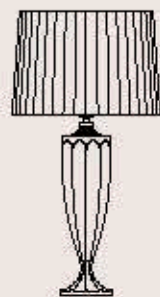

8038/LG

ITALAMP Studio

: Lampada da tavolo in cristallo intagliato e diffusore in tessuto plissé giallo. Dettagli in metallo cromo. Disponibile in varianti cromatiche.

: Table lamp in carved crystal with yellow pleated fabric shade. Metal details with chrome finish. Available in different colours.