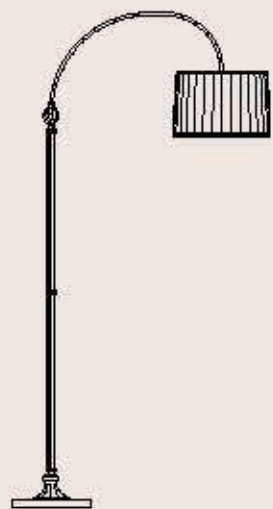

terra _floor

8000/C

R. Vitadello

: Lampada da terra in metallo con finitura cromo, dettagli in vetro e cristallo e diffusore in tessuto plissé nero. Disponibile in varianti cromatiche.

: Floor lamp in metal with chrome finish, details in glass and crystal and black plissé fabric shade. Available in different colours.