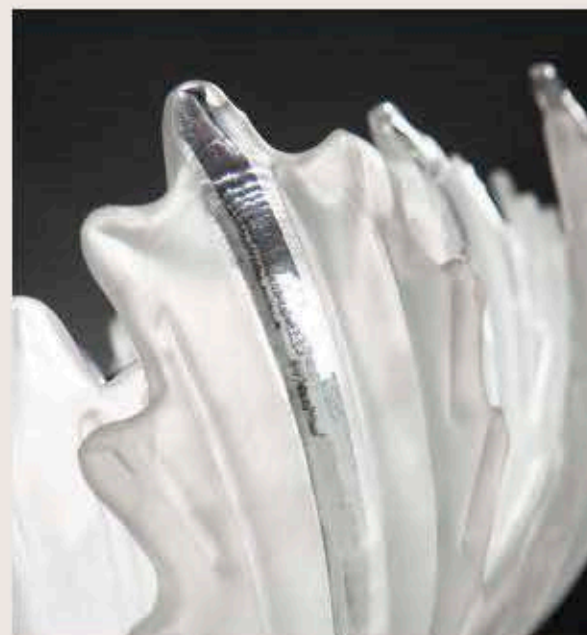

correlati _ related
p. 319

74/80 - 3C

ITALAMP Studio

: Lampada a sospensione con foglie in vetro acidato e struttura in metallo con finitura nichel. Disponibile in varianti dimensionali e cromatiche.

: Pendant with satin glass leaves and metal with nickel finish. Available in different dimensions and colours.

dimensioni _ dimensions
ø80 h.23 _ ø32" h.10"

lampadine _ bulbs
15 - E14 _ 15 - E12

correlati _ related
p. 323, 325, 327

667/50

R. Vitadello

: Lampada a sospensione con foglie in vetro acidato e struttura in metallo con finitura nichel. Disponibile in varianti dimensionali e cromatiche.