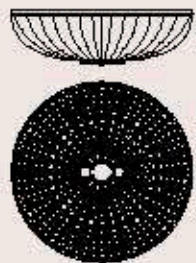

1015/50

ITALAMP Studio

: Lampada a soffitto con struttura in metallo cromato, composta da file di Swarovski Elements. Disponibile in varianti dimensionali.

: Ceiling lamp in metal with chrome finish and chains of Swarovski Elements. Available in different dimensions.