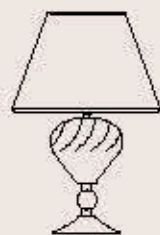

8056/LG

R. Vitadello

: Lampada da tavolo in cristallo e diffusore in tessuto nero. Dettagli in metallo nichel. Disponibile in varianti dimensionali e cromatiche.

: Table lamp in blow crystal with black fabric shade. Metal details with nickel finish. Available in different dimensions and colours.