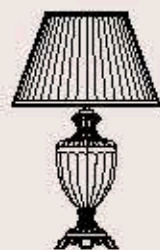

8092/LG

ITALAMP Studio

: Lampada da tavolo in cristallo intagliato color ambra, base in fusione di metallo con finitura oro opaco e diffusore in tessuto giallo plissé. Disponibile in varianti dimensionali e cromatiche.

: Table lamp in amber carved crystal, metal base with matt gold finish and yellow pleated fabric shade. Available in different dimensions and colours.