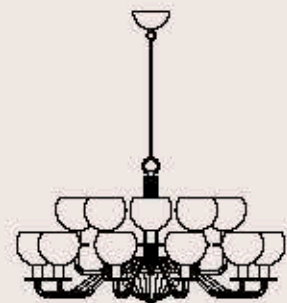

DAFNE 251/10+5

R. Vitadello - S. Traverso

: Lampada a sospensione in cristallo ambra, struttura in metallo con finitura oro chiaro, diffusori in vetro soffiato ambra. Disponibile in varianti dimensionali e cromatiche.

: Chandelier in amber crystal, metal structure with light gold finish, amber blown glass diffusers. Available in different dimensions and colours.

dimensioni _ dimensions
ø 90 h. 47 _ ø 35" h. 18"

lampadine _ bulbs
15 - E14 _ 15 - E12