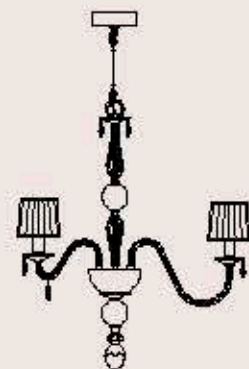

440/4+4

R. Vitadello - S. Traverso

: Lampada a sospensione in cristallo intagliato
ambra, struttura in metallo con finitura oro antico,
diffusori in tessuto beige e pendagliera in Swarovski
Elements. Disponibile in varianti dimensionali e
cromatiche.

: Chandelier in amber carved crystal,
metal with antique gold finish, beige fabric
shades and Swarovski Elements pendants.
Available in different dimensions and co-
lours