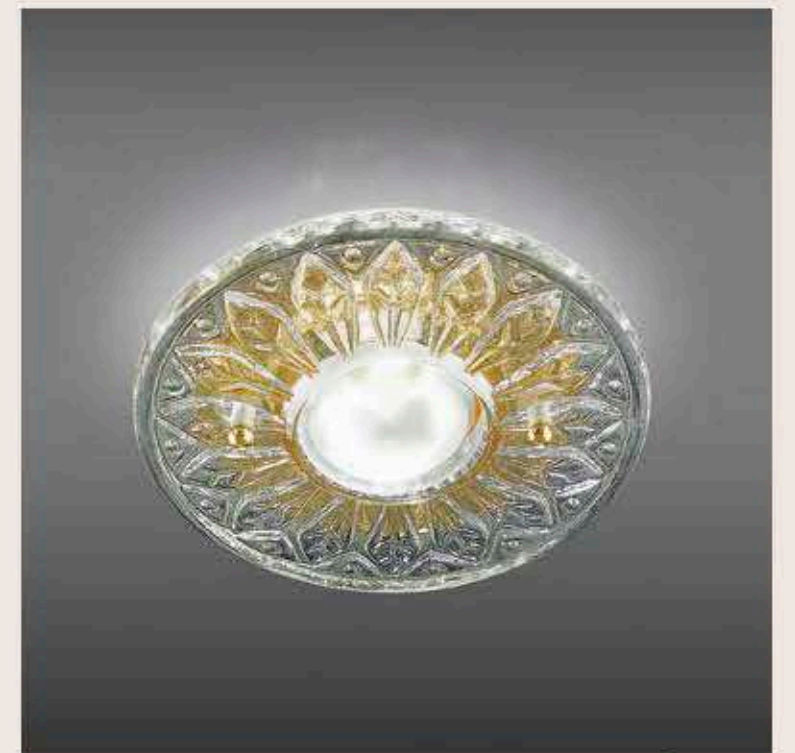

3002/FI

ITALAMP Studio

: Spotlight in vetro trasparente e metallo con
finitura oro. Disponibile in varianti cromatiche.

: *Spotlight in clear glass and metal with
gold finish. Available in different colours.*

dimensioni _dimensions
ø 15 h. 3+10 _ø 6" h. 2+4"
Foro ø 7 _Hole ø 3"

lampadine _bulbs
1 - E14 - R50