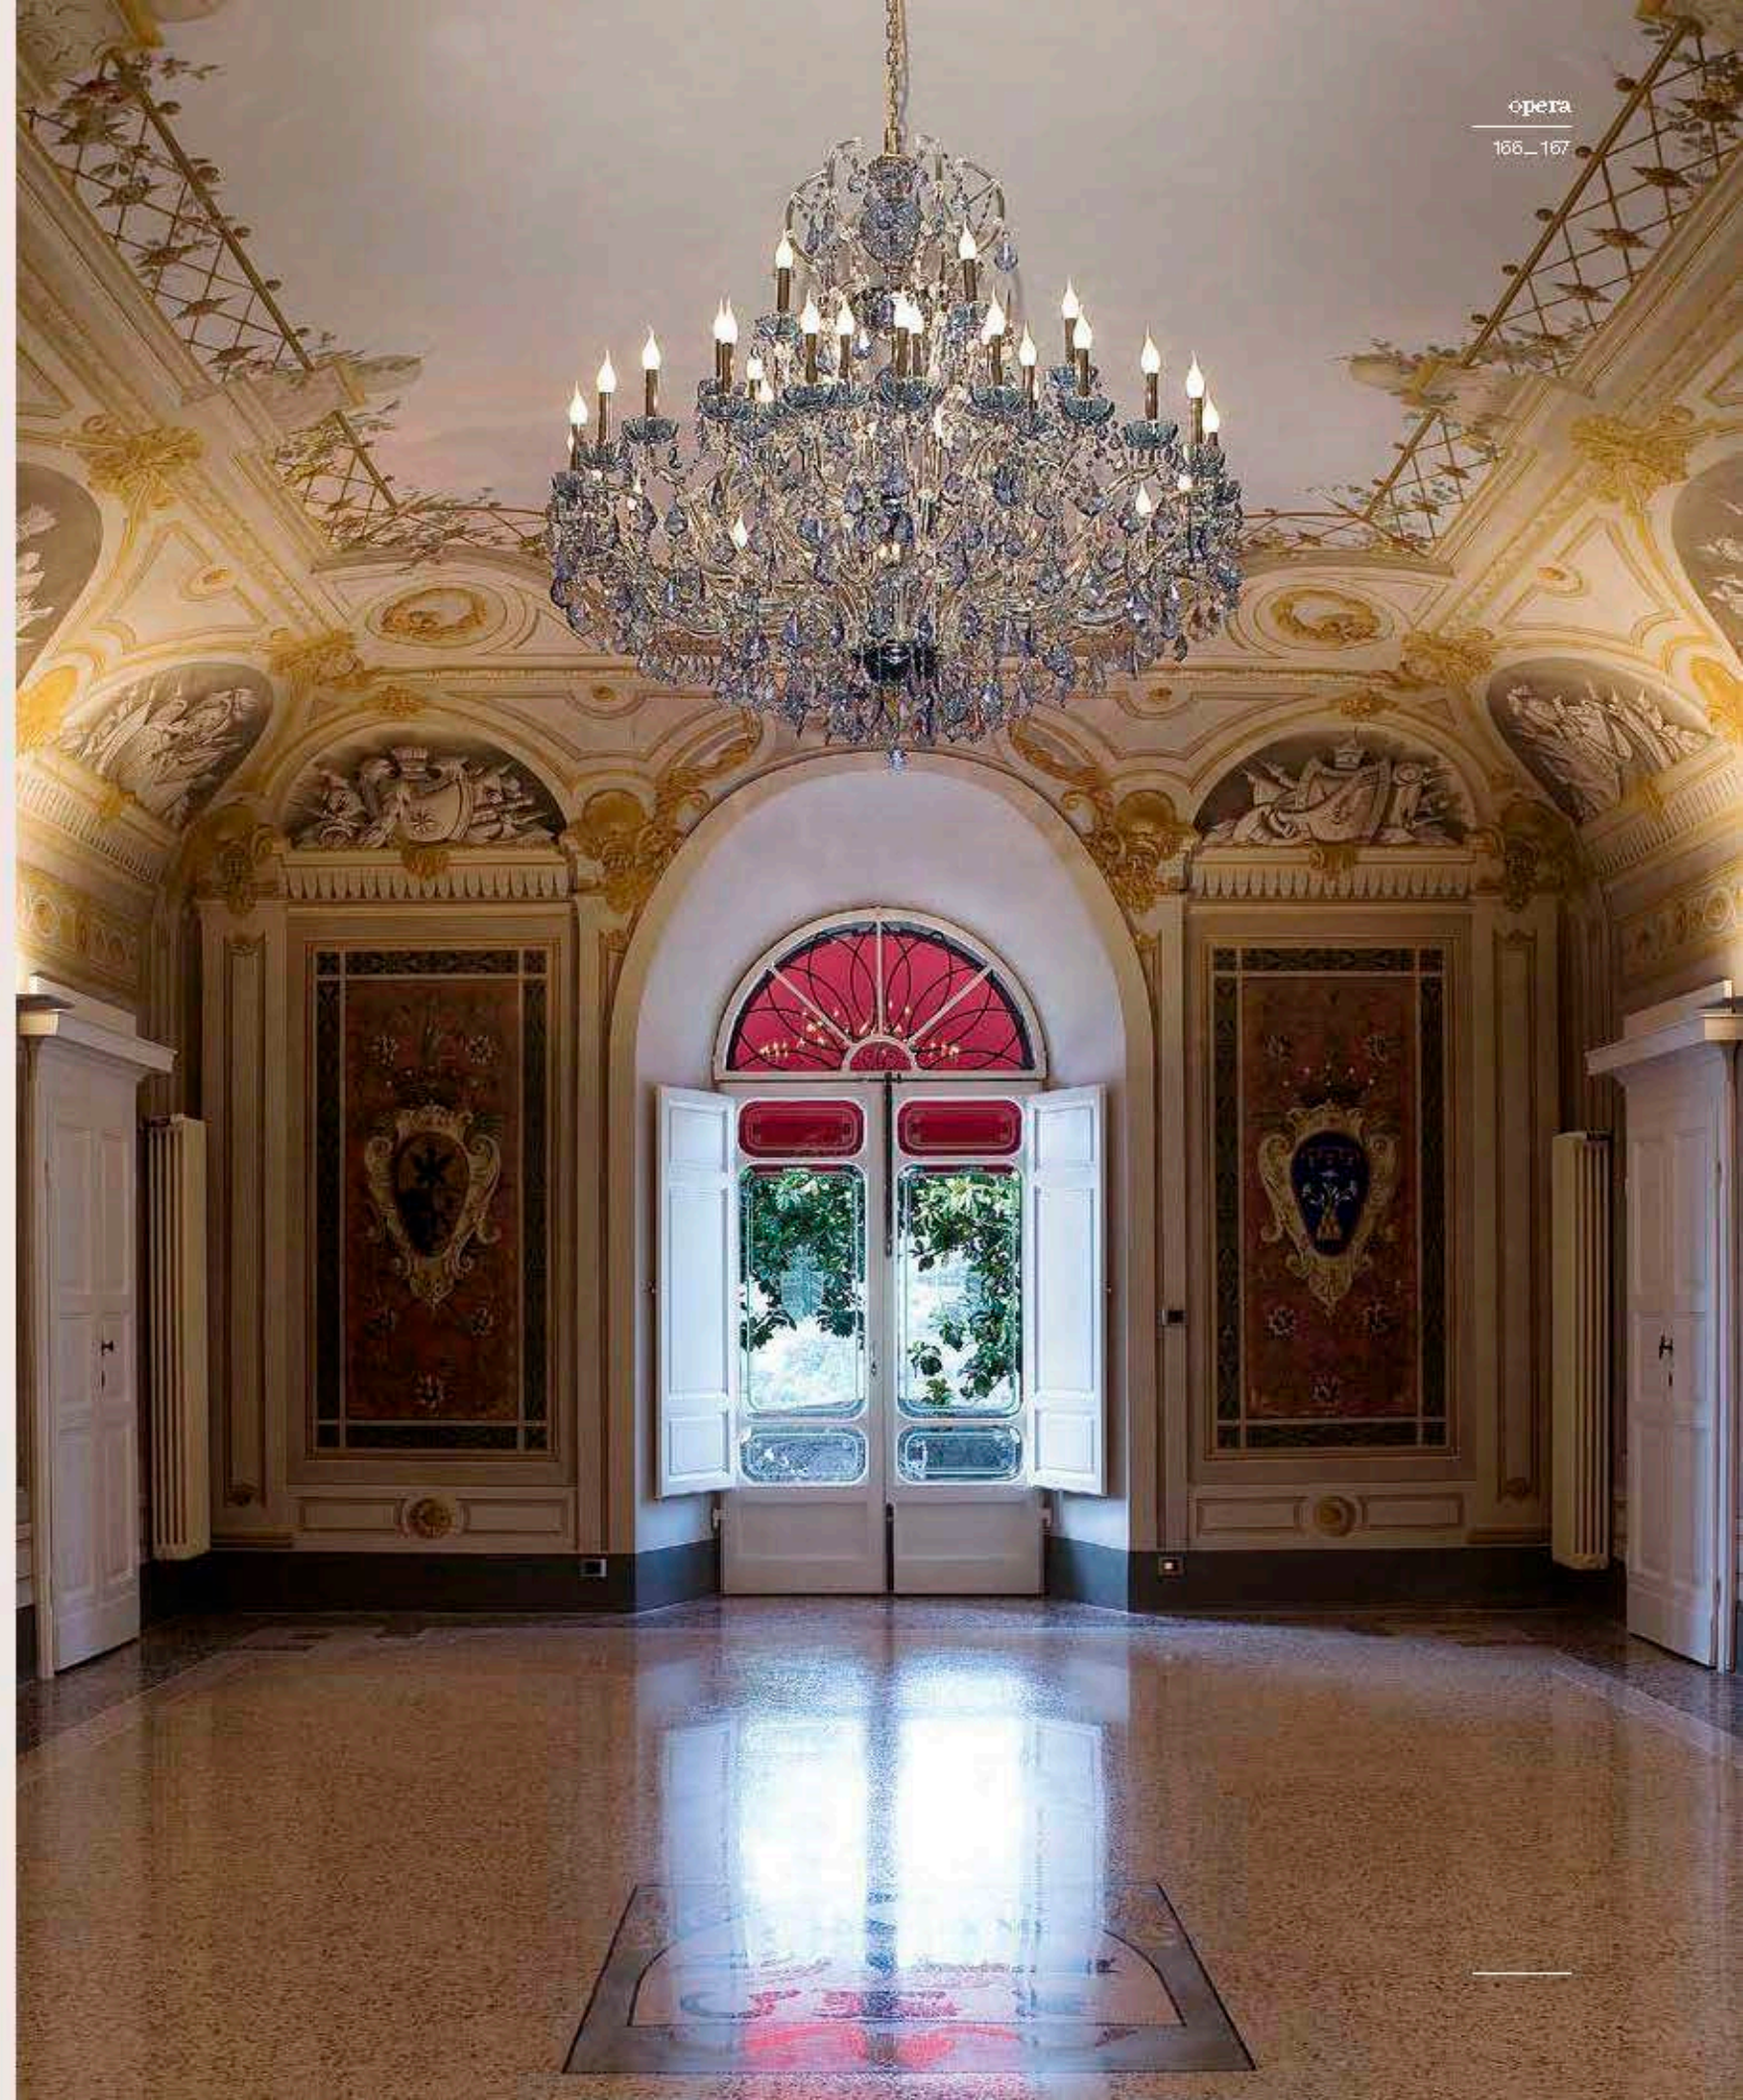

correlati _ related
p. 265

5102/36
ITALAMP Studio

: Lampada a sospensione in stile Mariateresa con struttura in metallo con finitura oro, pendagliera e dettagli in vetro colore topazio. Disponibile in varianti dimensionali e cromatiche.