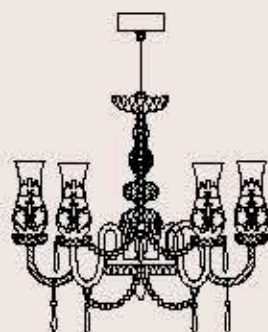

159/8

ITALAMP Studio

: Lampada a sospensione in cristallo intagliato, struttura in metallo con finitura cromo, diffusori in vetro e pendagliera in Swarovski Elements. Disponibile in varianti dimensionali.

: Chandelier in carved crystal, metal with chrome finish, glass diffusers and Swarovski Elements pendants. Available in different dimensions.

dimensioni _ dimensions
ø 70 h. 67 _ ø 28" h. 27"

lampadine _ bulbs
8 - E14 _ 8 - E12

correlati _ related
p. 425, 443, 245