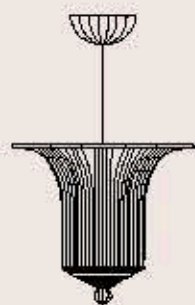

667/50

R. Vitadello

: Lampada a sospensione con foglie in vetro acidato e struttura in metallo con finitura nichel. Disponibile in varianti dimensionali e cromatiche.

: Pendant with satin glass leaves and metal with nickel finish. Available in different dimensions and colours.