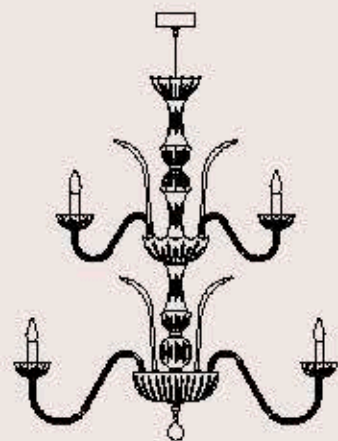

correlati _ related
p. 223

290/24+12

ITALAMP Studio

: Lampada a sospensione in cristallo intagliato
ambra, struttura in metallo con finitura oro. Dispo-
nibile in varianti dimensionali e cromatiche.

: Chandelier in amber carved crystal,
metal with gold finish. Available in different
dimensions and colours.