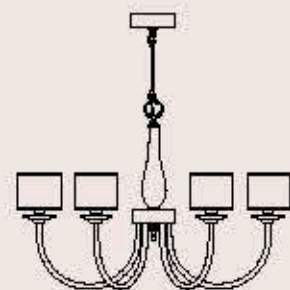

383/6

R. Vitadello - S. Traverso

: Lampada a sospensione in cristallo viola e metallo con finitura nichel, diffusori in tessuto viola. Disponibile in varianti dimensionali e cromatiche.

: Chandelier in violet crystal and metal with nickel finish, violet fabric shades. Available in different dimensions and colours.

dimensioni _ dimensions
ø 79 - h. 60 _ ø 32" - h. 24"

lampadine _ bulbs
6 - E14 _ 6 - E12

correlati _ related
p. 215