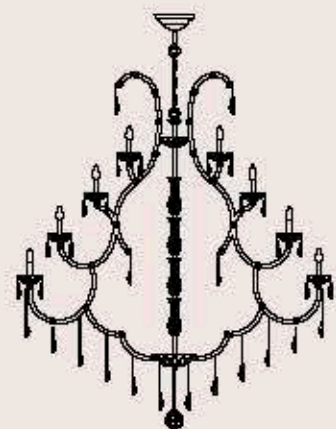

5104/60

ITALAMP Studio

: Lampada a sospensione in stile Mariateresa con struttura in metallo con finitura cromo, pendagliera e dettagli in vetro. Disponibile in varianti dimensionali e cromatiche.

: Chandelier Mariateresa style, metal structure with chrome finish, glass pendants and details. Available in different dimensions and colours.