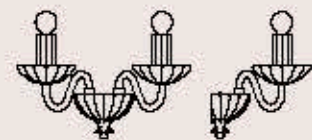

EVOQUE 281/AP2

R. Vitadello - S. Traverso

: Lampada a parete in cristallo e vetro, struttura in metallo con finitura cromo. Disponibile in varianti dimensionali e cromatiche.

: Wall lamp in crystal and glass, metal with chrome finish. Available in different dimensions and colours.