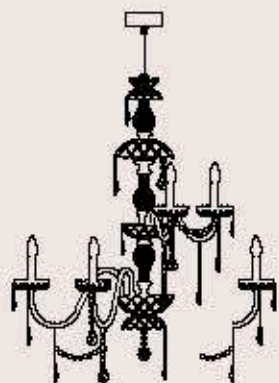

ROMANTIC 165/12+6

R. Vitadello - S. Traverso

: Lampada a sospensione in cristallo intagliato, struttura in metallo con finitura cromo, pendagliera in Swarovski Elements. Disponibile in varianti dimensionali e cromatiche.

: Chandelier in carved crystal, metal with chrome finish, Swarovski Elements pendants. Available in different dimensions and colours.

dimensioni _ dimensions
ø 85 h. 105 _ ø 34" h. 42"

lampadine _ bulbs
18 - E14 _ 18 - E12

correlati _ related
p. 421, 237