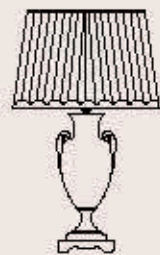

8053/LG

ITALAMP Studio

: Lampada da tavolo in cristallo ambra, base in fusione di metallo con finitura oro antico e diffusore in tessuto beige plissé. Disponibile in varianti cromatiche.

: Table lamp in amber crystal, metal base with antique gold finish and beige plissé fabric shade. Available in different colours