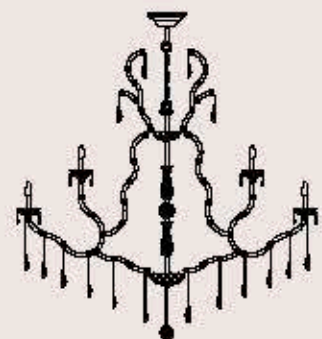

5102/36
ITALAMP Studio

: Lampada a sospensione in stile Mariateresa con struttura in metallo con finitura oro, pendagliera e dettagli in vetro colore topazio. Disponibile in varianti dimensionali e cromatiche.

: Chandelier Mariateresa style, metal with gold finish, topaz glass pendants and details. Available in different dimensions and colours.

dimensioni _ dimensions
ø 160 h. 160 _ ø 63" h. 63"

lampadine _ bulbs
36 - E14 _ 36 - E12

correlati _ related
p. 267