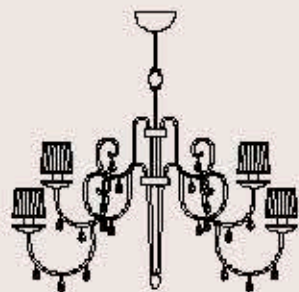

741/8+4

R. Vitadello - S. Traverso

: Lampada a sospensione in metallo con finitura cromo e cristallo intagliato, diffusori in tessuto nero e pendagliera in Swarovski Elements. Disponibile in varianti dimensionali e cromatiche.

: Chandelier in metal with chrome finish and carved crystal, black fabric shades and Swarovski Elements pendants. Available in different dimensions and colours.

dimensioni _ dimensions
ø 100 h. 140 _ ø 40" h. 56"

lampadine _ bulbs
12 - E14 _ 12 - E12