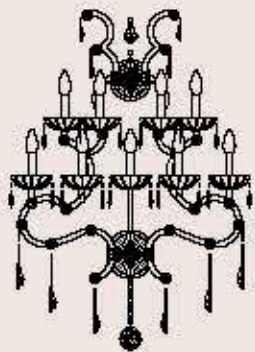

: Lampada a parete in stile Mariateresa in vetro e metallo con finitura cromo. Pendagliera in cristallo. Disponibile in varianti dimensionali e cromatiche.

: Wall lamp Mariateresa style in glass, metal with chrome finish and crystal pendants. Available in different dimensions and colours.