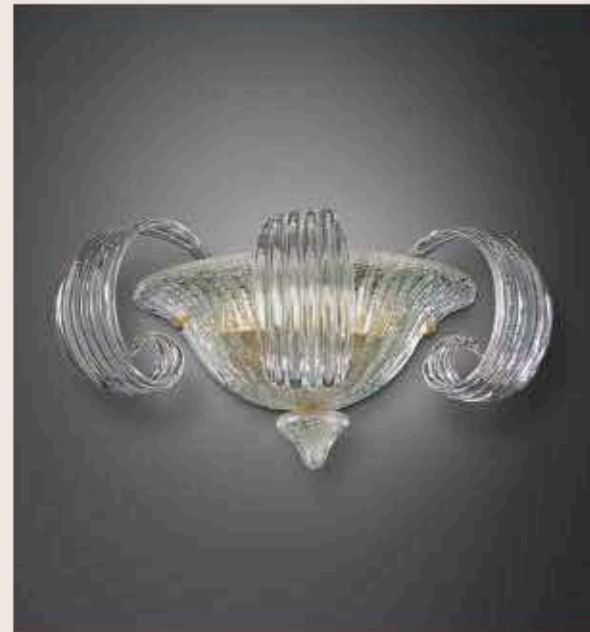

81/APP / APG

ITALAMP Studio

: Lampada a parete in vetro con foglie oro o trasparenti. Metallo con finitura oro. Disponibile in varianti dimensionali e cromatiche.

: Wall lamp in glass with gold or clear glass leaves. Metal with gold finish. Available in different dimensions and colours.

dimensioni _dimensions

L 42 sp. 21 h. 20 _W 17" d. 9" h. 8"

lampadine _bulbs

1 - R7s

dimensioni _dimensions

L 58 sp. 32 h. 27 _W 23" d. 13" h. 11"

lampadine _bulbs

1 - R7s

correlati _related
p. 201