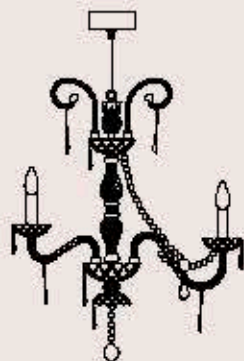

117/6+3

ITALAMP Studio

: Lampada a sospensione in cristallo intagliato, struttura in metallo con finitura cromo, pendagliera in Swarovski Elements. Disponibile in varianti dimensionali e cromatiche.

: Chandelier in carved crystal, metal with chrome finish, Swarovski Elements pendants. Available in different dimensions and colours.

dimensioni _ dimensions
ø 80 h. 75 _ ø 32" h. 30"

lampadine _ bulbs
9 - E14 _ 9 - E12

correlati _ related
p. 241