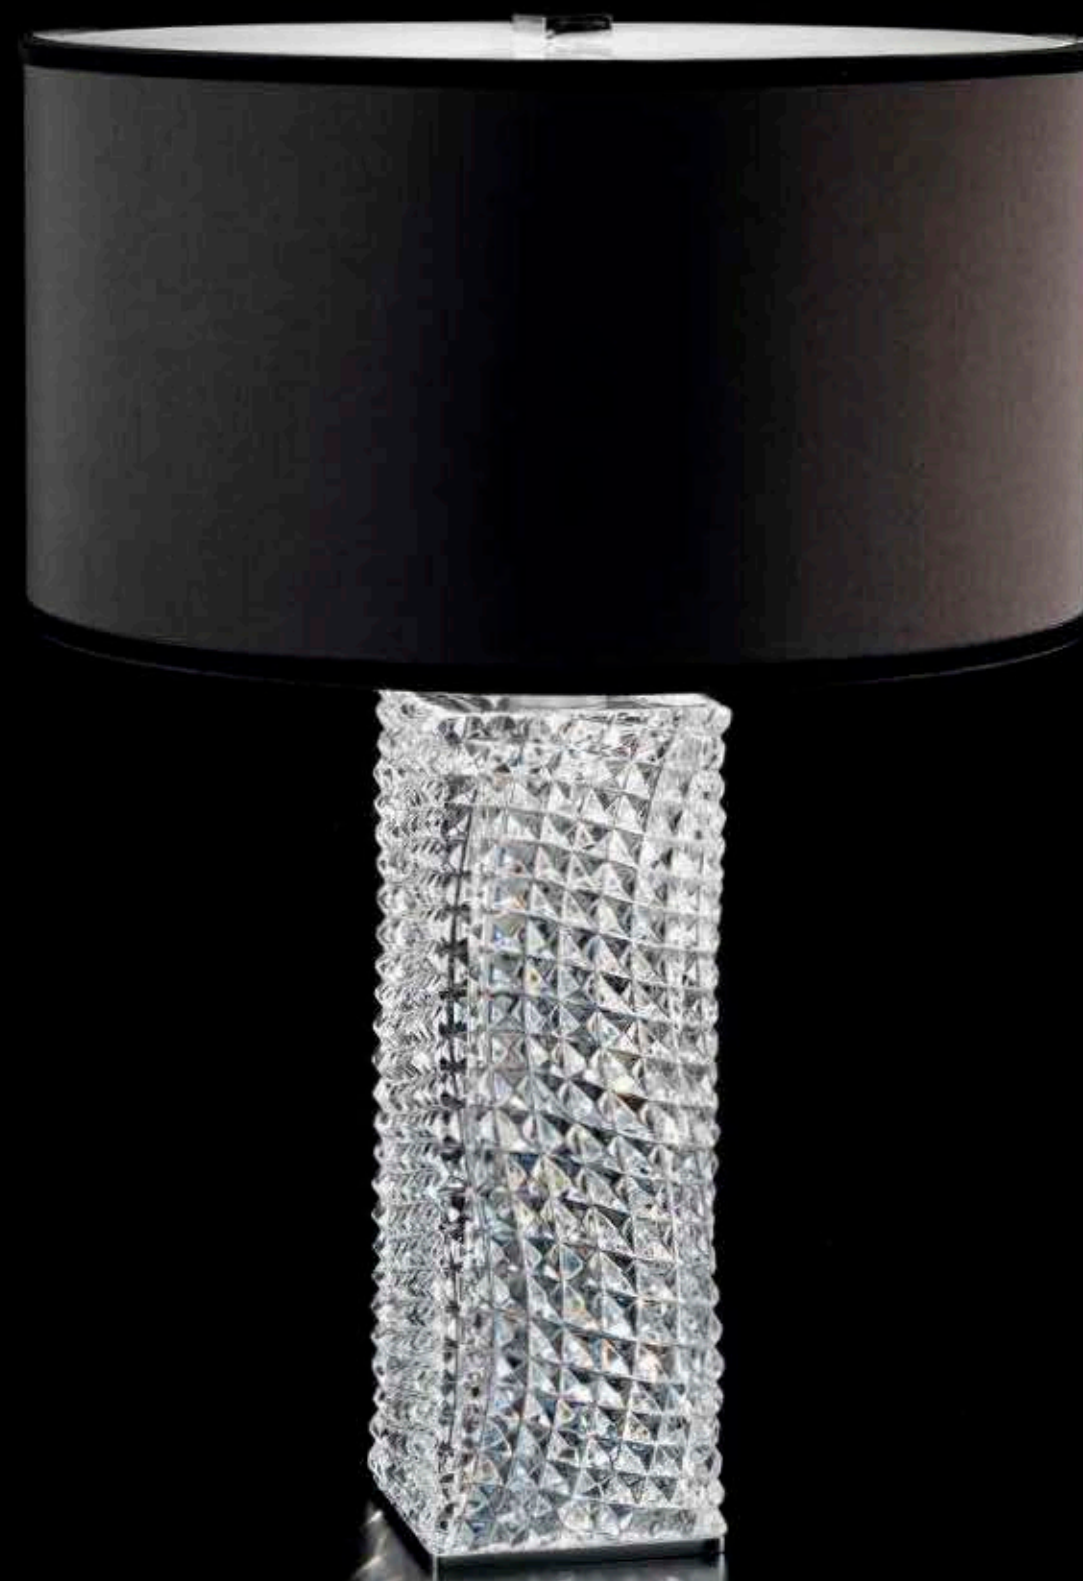

dimensioni _ dimensions
ø 42 h. 59 _ ø 16" h. 23"

lampadine _ bulbs
2 - E27 _ 2 - E26

tavolo _ table

opera
392_393

ALBA 8168/LG

R. Vitadello

: Lampada da tavolo in cristallo intagliato nero con diffusore in tessuto nero. Dettagli in metallo con finitura cromo. Disponibile in varianti cromatiche.