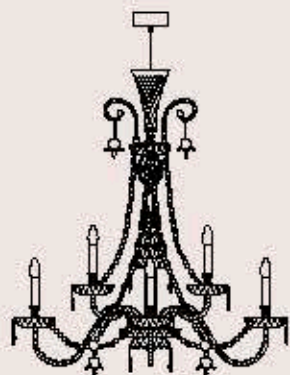

DOGMA 283/9+9

ITALAMP Studio

: Lampada a sospensione in cristallo intagliato, struttura in metallo con finitura in oro, pendagliera in Swarovski Elements e dettagli floreali in vetro. Disponibile in varianti dimensionali e cromatiche.

: Chandelier in carved crystal, metal with gold finish, Swarovski Elements pendants and decorative glass flowers. Available in different dimensions and colours.

dimensioni _ dimensions
ø 100 h. 130 _ ø 40" h. 52"

lampadine _ bulbs
18 - E14 _ 18 - E12

correlati _ related
p. 445, 229