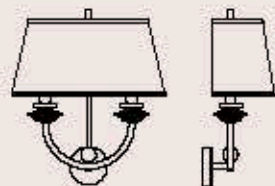

AGATA 7015/AP2

ITALAMP Studio

: Lampada a parete in metallo con finitura cromo, dettagli in vetro e diffusore in tessuto a vorio. Disponibile in varianti cromatiche.

: Wall lamp in metal with chrome finish, glass details and ivory fabric shade. Available in different colours.