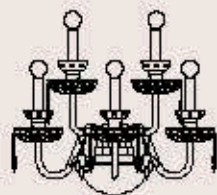

239/AP5

ITALAMP Studio

: Lampada a parete in cristallo intagliato e vetro, struttura in metallo con finitura oro, pendagliera Swarovski Elements e dettagli floreali in vetro. Disponibile in varianti dimensionali e cromatiche.

: *Wall lamp in carved crystal and glass, metal with gold finish, Swarovski Elements pendants and decorative glass flowers. Available in different dimensions and colours.*