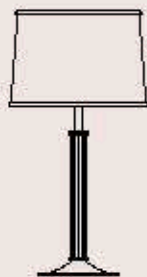

dimensioni _dimensions
L 45x30 h. 75 _ W 18x12" h. 29"

lampadine _bulbs
1 - E27 _ 1 - E26

LENOIR 445/LP

ITALAMP Studio

: Lampada da tavolo in metallo con finitura can-
na di fucile e diffusore in tessuto nero.

: Table lamp in metal with iron grey
finish and black fabric shade.

dimensioni _dimensions
ø 27 h. 40 _ ø 10" h. 16"

lampadine _bulbs
1 - E27 _ 1 - E26

correlati _related
p. 431, 87, 213

8003/LG

ITALAMP Studio

: Lampada da tavolo in vetro rigato, base in
cristallo, particolari in metallo con finitura cromo
e diffusore in tessuto beige. Disponibile in varianti
dimensionali.

: Table lamp in ruled glass, crystal base,
chrome finish metal details and beige fabric
shade. Available in different dimensions.

dimensioni _ dimensions
ø 26 h. 53 _ ø 11" h. 21"

lampadine _ bulbs
1 - E27 _ 1 - E26

AGATA 7015/LP/LG

ITALAMP Studio

: Lampada da tavolo in metallo con finitura bianco o nero e cromo, dettaglio in vetro e diffusore in tessuto avorio o nero.