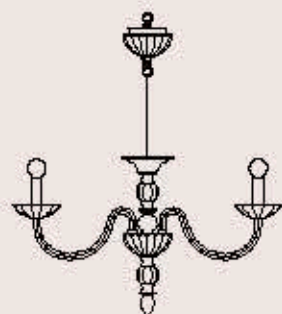

SIRIUS 388/8

R. Vitadello - S. Traverso

: Lampada a sospensione in cristallo intagliato trasparente o ambra, struttura in metallo con finitura cromo. Disponibile in varianti dimensionali.

: Chandelier in transparent or amber carved crystal, metal with chrome finish. Available in different dimensions.

dimensioni _ dimensions
ø 90 h. 48 _ ø 36" h. 19"

lampadine _ bulbs
8 - E14 _ 8 - E12

correlati _ related
p. 415, 315, 221