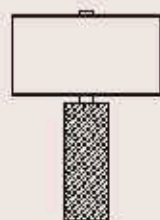

ALBA 8168/LG

R. Vitadello

: Lampada da tavolo in cristallo intagliato trasparente rosa con diffusore in tessuto nero o rosa. Dettagli in metallo con finitura cromo. Disponibile in varianti cromatiche.

: Table lamp in clear or pink carved crystal and black or pink fabric shade. Metal details with chrome finish. Available in different colours.