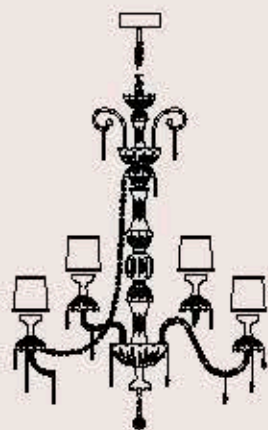

257/12+6

ITALAMP Studio

: Lampada a sospensione in cristallo intagliato, struttura in metallo con finitura cromo, diffusori in tessuto rosso e pendagliera multicolore in Swarovski Elements. Disponibile in varianti dimensionali e cromatiche.

: Chandelier in carved crystal, metal with chrome finish, red fabric shades and multicolor pendants in Swarovski Elements. Available in different dimensions and colours

dimensioni _ dimensions
ø88 h. 116 _ ø34" h. 46"

lampadine _ bulbs
18 - E14 _ 18 - E12