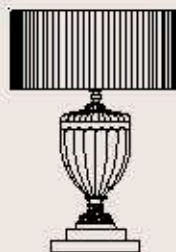

8075/P/G
ITALAMP Studio

: Lampada da tavolo in cristallo intagliato, base in metallo con finitura nichel e diffusore in tessuto plissé avorio.

: Table lamp in clear carved crystal with nickel finish metal base, ivory plissé fabric shade.

dimensioni _ dimensions
ø 30 h. 44 _ ø 12" h. 18"

dimensioni _ dimensions
ø 45 h. 58 _ ø 18" h. 23"

lampadine _ bulbs
1 - E27 _ 1 - E26

lampadine _ bulbs
1 - E27 _ 1 - E26