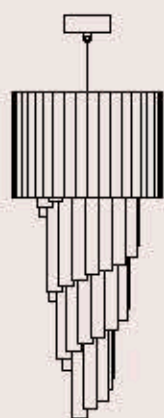

704/40

ITALAMP Studio

: Lampada a sospensione composta da una spirale di triedri in vetro, struttura in metallo con finitura cromo. Disponibile in varianti dimensionali e cromatiche.

: Pendant made of glass trihedrons with metal in chrome finish. Available in different dimensions and colours.