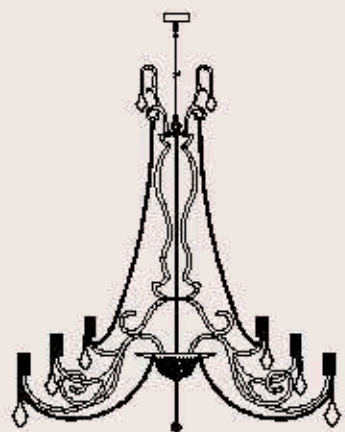

745/30

R. Vitadello - S. Traverso

: Lampada a sospensione in metallo con finitura bianco, pendagli in vetro krek miele e file di Swarovski Elements. Disponibile in varianti dimensionali e cromatiche.

: Chandelier in metal with white finish, honey krek glass pendants and chains of Swarovski Elements. Available in different dimensions and colours.

dimensioni _ dimensions
ø 180 h. 220 _ ø 71" h. 87"

lampadine _ bulbs
30 - G9