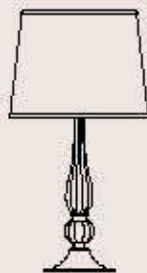

8037/LG

ITALAMP Studio

: Lampada da tavolo in cristallo intagliato.
Particolari in metallo con finitura cromo e diffusore
in tessuto damascato avorio.

: Table lamp in carved crystal. Chrome
metal finish details and ivory damasked
fabric shade.