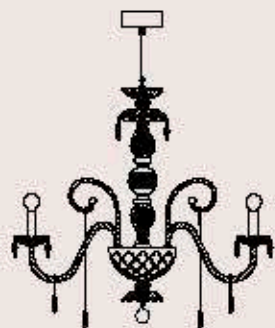

EVERGREEN 180/8

ITALAMP Studio

: Lampada a sospensione in cristallo intagliato verde acido, struttura in metallo con finitura cromo, pendagliera in Swarovski Elements. Disponibile in varianti dimensionali e cromatiche.

: Chandelier in acid green carved crystal, metal with chrome finish, Swarovski Elements pendants. Available in different dimensions and colours.

dimensioni _ dimensions
ø 80 h. 75 _ ø 32" h. 30"

lampadine _ bulbs
8 - E14 _ 8 - E12