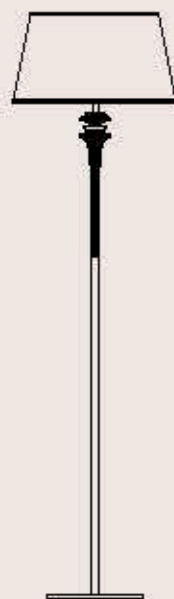

dimensioni _dimensions
ø 36 h. 66 _ ø 15" h. 26"

lampadine _bulbs
1 - E27 _ 1 - E26

A+++ > E

correlati _related
p. 35, 33

AGATA 7015/AP2

ITALAMP Studio

: Lampada a parete in metallo con finitura cromo, dettagli in vetro e diffusore in tessuto a vorio. Disponibile in varianti cromatiche.

correlati _related
p. 31, 35

AGATA 7015/P

ITALAMP Studio

: Lampada da terra in metallo con finitura nero e cromo, dettaglio in vetro e diffusore in tessuto nero. Disponibile in varianti cromatiche.

: Floor lamp in metal with black and chrome finish, glass detail and black fabric shade. Available in different colours.

dimensioni _dimensions
ø 45 h. 170 _ ø 18" h. 67"

lampadine _bulbs
1 - E27 _ 1 - E26

correlati _related
p. 31, 33

29/APM

ITALAMP Studio

: Lampada a parete in vetro satinato con dettagli in metallo finitura bronzo. Disponibile in varianti dimensionali e cromatiche.

dimensioni _dimensions
ø 56 h. 189 _ ø 23" h. 75"

lampadine _bulbs
1 - E27 _ 1 - E26

correlati _related
p. 43

15/10+5	-135	283/73	-105	S053/150	-161
50/70 - 3C	-193	284/8+4	-63	S083/240	-95
60/55 - 3C	-199	286/8	-101		
73/70 - 3C	-203	286/8+4	-103		
74/80 - 3C	-195	290/24+12	-79		
81/65 - 3C	-201	346/6	-89		
117/6+3	-131	383/6	-55		
117/20+10	-129	388/8	-75		
159/8	-139	396/6	-147		
165/12+6	-119	430/8	-67		
165/102	-121	434/12+6	-59		
180/8	-97	437/12	-57		
205/4	-181	440/4+4	-91		
222/6	-69	445/10+5	-87		
225/8+4	-61	530/4+4	-145		
228/12+6	-115	545/6	-143		
		575/130	-177		
		667/50	-197		
		704/40	-183		
		705/90	-185		
		714/70	-189		
		720/6	-149		
		741/8+4	-151		
		745/30	-153		
		1020/144	-163		
		1030/100	-165		
		2291/18	-157		
		2293/150	-155		
		2294/6	-141		
		2305/S	-191		
		2421/36	-77		
		2450/12+12	-53		
		4013/120	-187		
		5101/42	-167		
		5102/36	-169		
		5102/36 Ambra	-171		
		5103/54	-175		
		5104/60	-173		
		S014/16+8+4	-159		