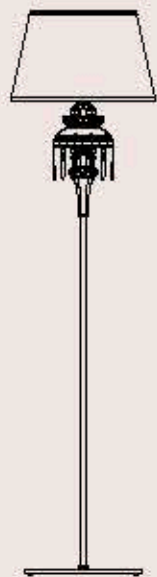

CHANEL 248/P

R. Vitadello - S. Traverso

: Lampada da terra in metallo con finitura cromo e cristallo intagliato con diffusore in tessuto tortora e pendagliera in Swarovski Elements. Disponibile in varianti dimensionali e cromatiche.

: Floor lamp in metal with chrome finish and carved crystal with dove fabric shade and Swarovski Elements pendants. Available in different dimensions and colours.

dimensioni _dimensions
ø 45 h. 175 _ ø 18" h. 69"

lampadine _bulbs
1 - E27 _ 1 - E26

correlati _related
p. 81, 207