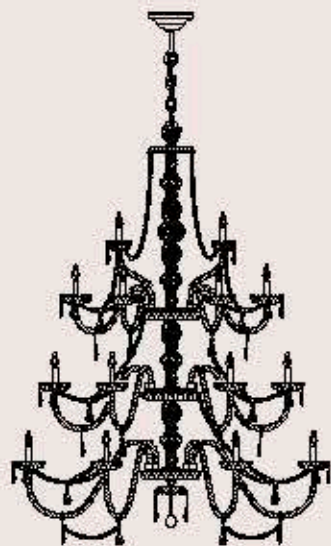

LA BEAUTÉ ROUGE 282/48

ITALAMP Studio

: Lampada a sospensione in cristallo intagliato rosso, struttura in metallo con finitura cromo, pendagliera in Swarovski Elements. Disponibile in varianti dimensionali e cromatiche.

: Chandelier in red carved crystal, metal with chrome finish, Swarovski Elements pendants. Available in different dimensions and colours.

dimensioni _ dimensions
ø 135 h. 200 _ ø 54" h. 79"

lampadine _ bulbs
48 - E14 _ 48 - E12

correlati _ related
p. 239