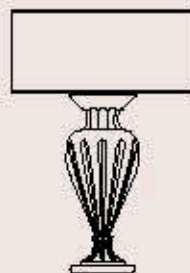

8055/LP/LG

R. Vitadello - S. Traverso

: Lampada da tavolo in cristallo incaniciato nero e trasparente, diffusore in tessuto nero. Dettagli in metallo finitura cromo. Disponibile in varianti cromatiche.

: Table lamp in black and clear overlaid carved crystal and black fabric shade. Metal details with chrome finish. Available in different colours.

dimensioni _ dimensions
ø 32 h. 46 _ ø 13" h. 19"

lampadine _ bulbs
1 - E27 _ 1 - E26

dimensioni _ dimensions
ø 42 h. 62 _ ø 17" h. 25"

lampadine _ bulbs
1 - E27 _ 1 - E26