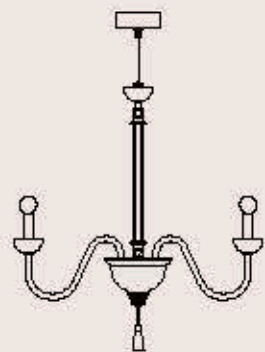

396/6

ITALAMP Studio

: Lampada a sospensione in cristallo e vetro,
struttura in metallo con finitura oro antico. Disponi-
bile in varianti dimensionali e cromatiche.

: Chandelier in crystal and glass, metal
with antique gold finish. Available in diffe-
rent dimensions and colours.

dimensioni _ dimensions
ø 73 h. 71 _ ø 29" h. 28"

lampadine _ bulbs
6 - E14 _ 6 - E12

correlati _ related
p. 249