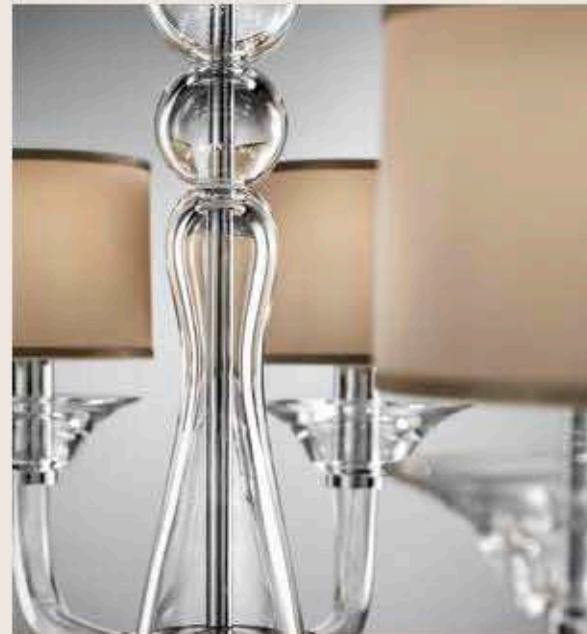

correlati _ related
p. 215

BOA 437/12

R. Vitadello - S. Traverso - G. Chervatin

: Lampada a sospensione in vetro con braccia in vetro torciglione, struttura in metallo con finitura cromo e diffusori in tessuto avorio.

: Lampada a sospensione in cristallo con struttura in metallo finitura cromo, diffusori in tessuto beige. Disponibile in varianti dimensionali.

: Chandelier in crystal, with metal in chrome finish, beige fabric shades. Available in different dimensions.