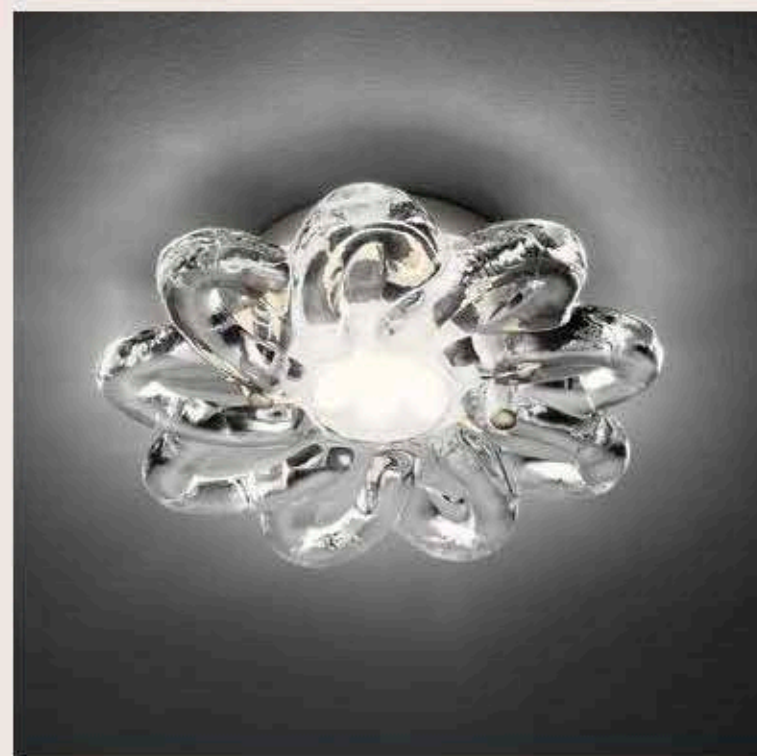

dimensioni _ dimensions
ø 22 h. 9 _ ø 24" h. 29"

lampadine _ bulbs
1 - GU10

3010/FE EXT

ITALAMP Studio

: Spotlight in vetro trasparente e metallo con finitura cromo. Disponibile in varianti cromatiche.

: Spotlight in clear glass and metal with chrome finish. Available in different colours.