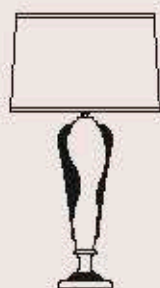

8109/LG

R. Vitadello

: Lampada da tavolo in cristallo incaniciato nero e trasparente, diffusore in tessuto nero. Dettagli in metallo finitura cromo. Disponibile in varianti cromatiche.

: Table lamp in black and clear overlaid crystal and black fabric shade. Metal details with chrome finish. Available in different colours.

dimensioni _ dimensions
ø38 h. 69 _ ø15" h. 28"

lampadine _ bulbs
1 - E27 _ 1 - E26