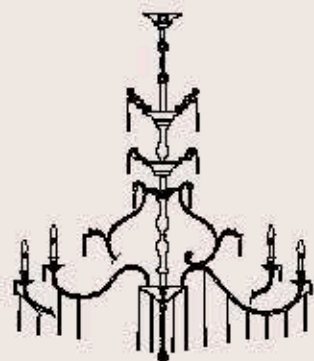

2293/150

ITALAMP Studio

: Lampada a sospensione in metallo con finitura nichel, pendagliera in Swarovski Elements e vetro. Disponibile in varianti dimensionali e cromatiche.

: Chandelier in metal with nickel finish, Swarovski Elements and glass pendants. Available in different dimensions and colours.

dimensioni _ dimensions
ø 150 h. 150 _ ø 60" h. 60"

lampadine _ bulbs
30 - E14 _ 30 - E12