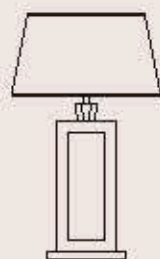

GASSA 8169/LG

ITALAMP Studio

: Lampada da tavolo in metallo con finitura cromo, dettaglio in cristallo nero, base in marmo e diffusore in tessuto nero.

: Table lamp in metal with chrome finish, black crystal detail, marble base and black fabric shade.