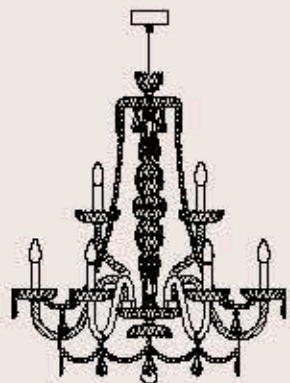

282/12+6

ITALAMP Studio

: Lampada a sospensione in cristallo intagliato, struttura in metallo con finitura cromo, pendagliera in Swarovski Elements. Disponibile in varianti dimensionali e cromatiche.

: Chandelier in carved crystal, metal with chrome finish, Swarovski Elements pendants. Available in different dimensions and colours.

dimensioni _ dimensions
ø 110 h. 100 _ ø 44" h. 40"

lampadine _ bulbs
18 - E14 _ 18 - E12

correlati _ related
p. 239