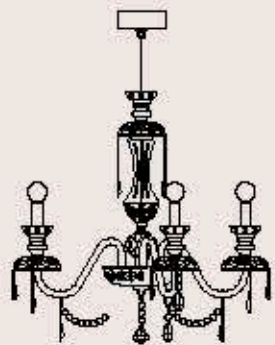

235/8
ITALAMP Studio

: Lampada a sospensione in cristallo intagliato, struttura in metallo con finitura cromo, pendagliera in Swarovski Elements. Disponibile in varianti dimensionali e cromatiche.

: Chandelier in carved crystal, metal with chrome finish, Swarovski Elements pendants. Available in different dimensions and colours.

dimensioni _ dimensions
ø 71 h. 67 _ ø 28" h. 27"

lampadine _ bulbs
8 - E14 _ 8 - E12

correlati _ related
p. 419, 243