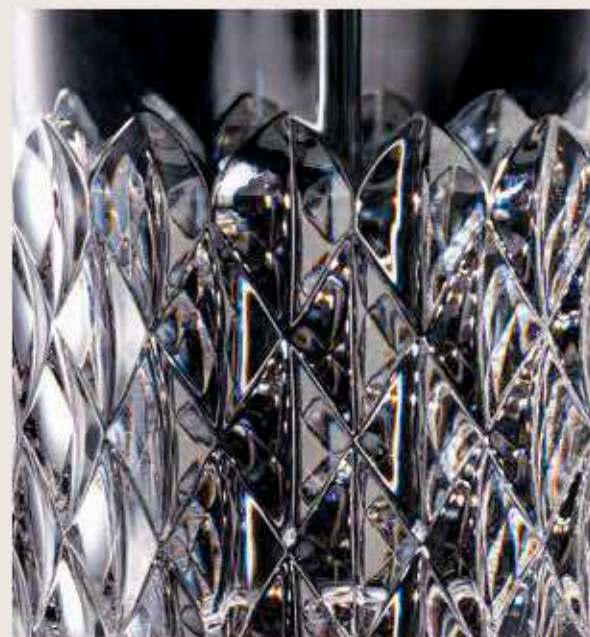

NEROLI 8167/LG

R. Vitadello

: Lampada da tavolo in cristallo trasparente intagliato e diffusore in tessuto nero. Dettagli in metallo cromo. Disponibile in varianti cromatiche.

: Table lamp in clear carved crystal with black fabric shade. Metal details with chrome finish. Available in different colours.