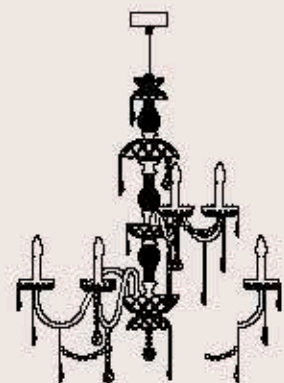

ROMANTIC 165/12+6

R. Vitadello - S. Traverso

: Lampada a sospensione in cristallo intagliato teak, struttura in metallo con finitura canna di fucile, pendaglieria in Swarovski Elements. Disponibile in varianti dimensionali e cromatiche.

: Chandelier in teak carved crystal, metal with iron grey finish, Swarovski Elements pendants. Available in different dimensions and colours.

dimensioni _ dimensions
ø 85 h. 105 _ ø 34" h. 42"

lampadine _ bulbs
18 - E14 _ 18 - E12

correlati _ related
p. 421, 237