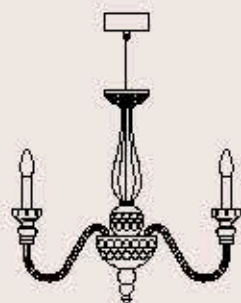

222/6

ITALAMP Studio

: Lampada a sospensione in cristallo intagliato trasparente o turchese, struttura in metallo con finitura cromo o nichel. Disponibile in varianti dimensionali e cromatiche.

: Chandelier in transparent or turquoise carved crystal, metal with chrome or nickel finish. Available in different dimensions and colours.

dimensioni _ dimensions
ø 70 h. 56 _ ø 28" h. 23"

lampadine _ bulbs
6 - E14 _ 6 - E12

correlati _ related
p. 217