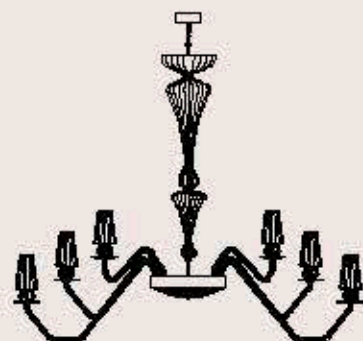

ALBATROS 2421/36

R. Vitadello - S. Traverso

: Lampada a sospensione in cristallo intagliato teak, struttura in metallo con finitura canna di fucile, diffusori in vetro rigato teak. Disponibile in varianti dimensionali e cromatiche.

: Chandelier in teak carved crystal, metal with iron grey finish, teak ruled glass diffusers. Available in different dimensions and colours.

dimensioni _ dimensions
ø 193 h. 160 _ ø 76" h. 63"

lampadine _ bulbs
36 - G9 / 36 - G9

correlati _ related
p. 223