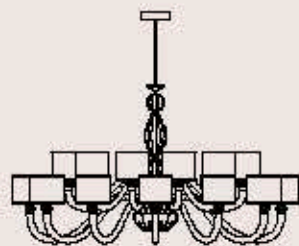

RIGATO 2450/12+12

R. Vitadello - S. Traverso

: Lampada a sospensione in vetro con lavorazione rigata e dettagli in cristallo intagliato colore tortora e nero. Diffusori in tessuto tortora. Metallo con finitura cromo. Disponibile in varianti dimensionali.

: Chandelier with striped glass arms and dove and black carved crystal details. Dove fabric shades. Metal with chrome finish. Available in different dimensions.

dimensioni _ dimensions
ø 110 h. 70 _ ø 44" h. 28"

lampadine _ bulbs
24 - E14 _ 24 - E12