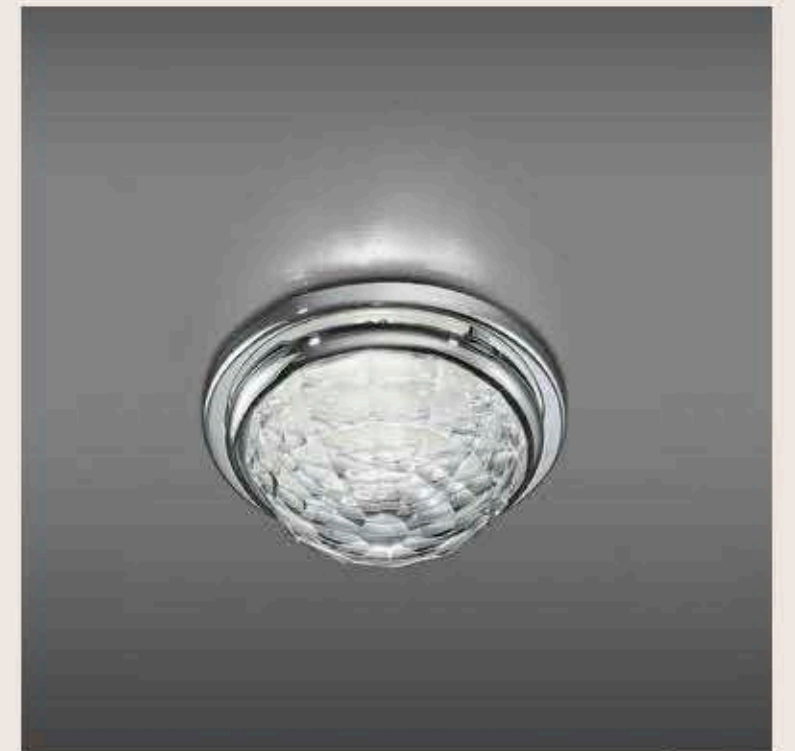

3020/FA

ITALAMP Studio

: Spotlight in Swarovski Elements e metallo con
finitura cromo. Disponibile in varianti cromatiche.

: *Spotlight in Swarovski Elements and
metal with chrome finish. Available in diffe-
rent colours.*

dimensioni _ dimensions
ø 8 h. 4+6 _ ø 3" h. 2+3"
Foro ø 7 _ Hole ø 3"

lampadine _ bulbs
1 - GU5,3