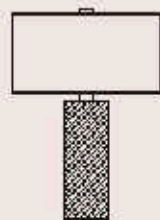

tavolo _ table

opera
392_393

ALBA 8168/LG

R. Vitadello

: Lampada da tavolo in cristallo intagliato nero con diffusore in tessuto nero. Dettagli in metallo con finitura cromo. Disponibile in varianti cromatiche.

: Table lamp in black carved crystal and black fabric shade. Metal details with chrome finish. Available in different colours.