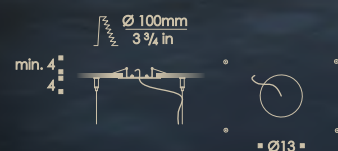

DISCO CHIUSURA PER INSTALLAZIONE AD INCASSO
COVER DISC FOR RECESSED INSTALLATION

F1.041 BIANCO/WHITE

F1.083 NERO/BLACK

F1.044 FOGLIA ORO/GOLD LEAF