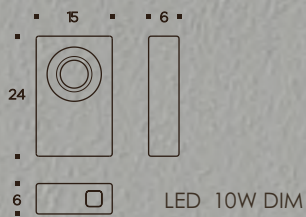

LITTLE GAME

APPOGGIO/TABLE

- F4.001 BIANCO/WHITE
- F4.003 NERO/BLACK
- F4.009 MOKA/MOKA
- F4.005 ROSSO/RED
- F4.007 VERDE ZOLFO/SULPHUR GREEN
- F4.013 FOGLIA ORO/GOLD LEAF

GAME

APPOGGIO/TABLE

- F4.011 BIANCO/WHITE
- F4.019 MOKA/MOKA
- F4.014 FOGLIA ORO/GOLD LEAF