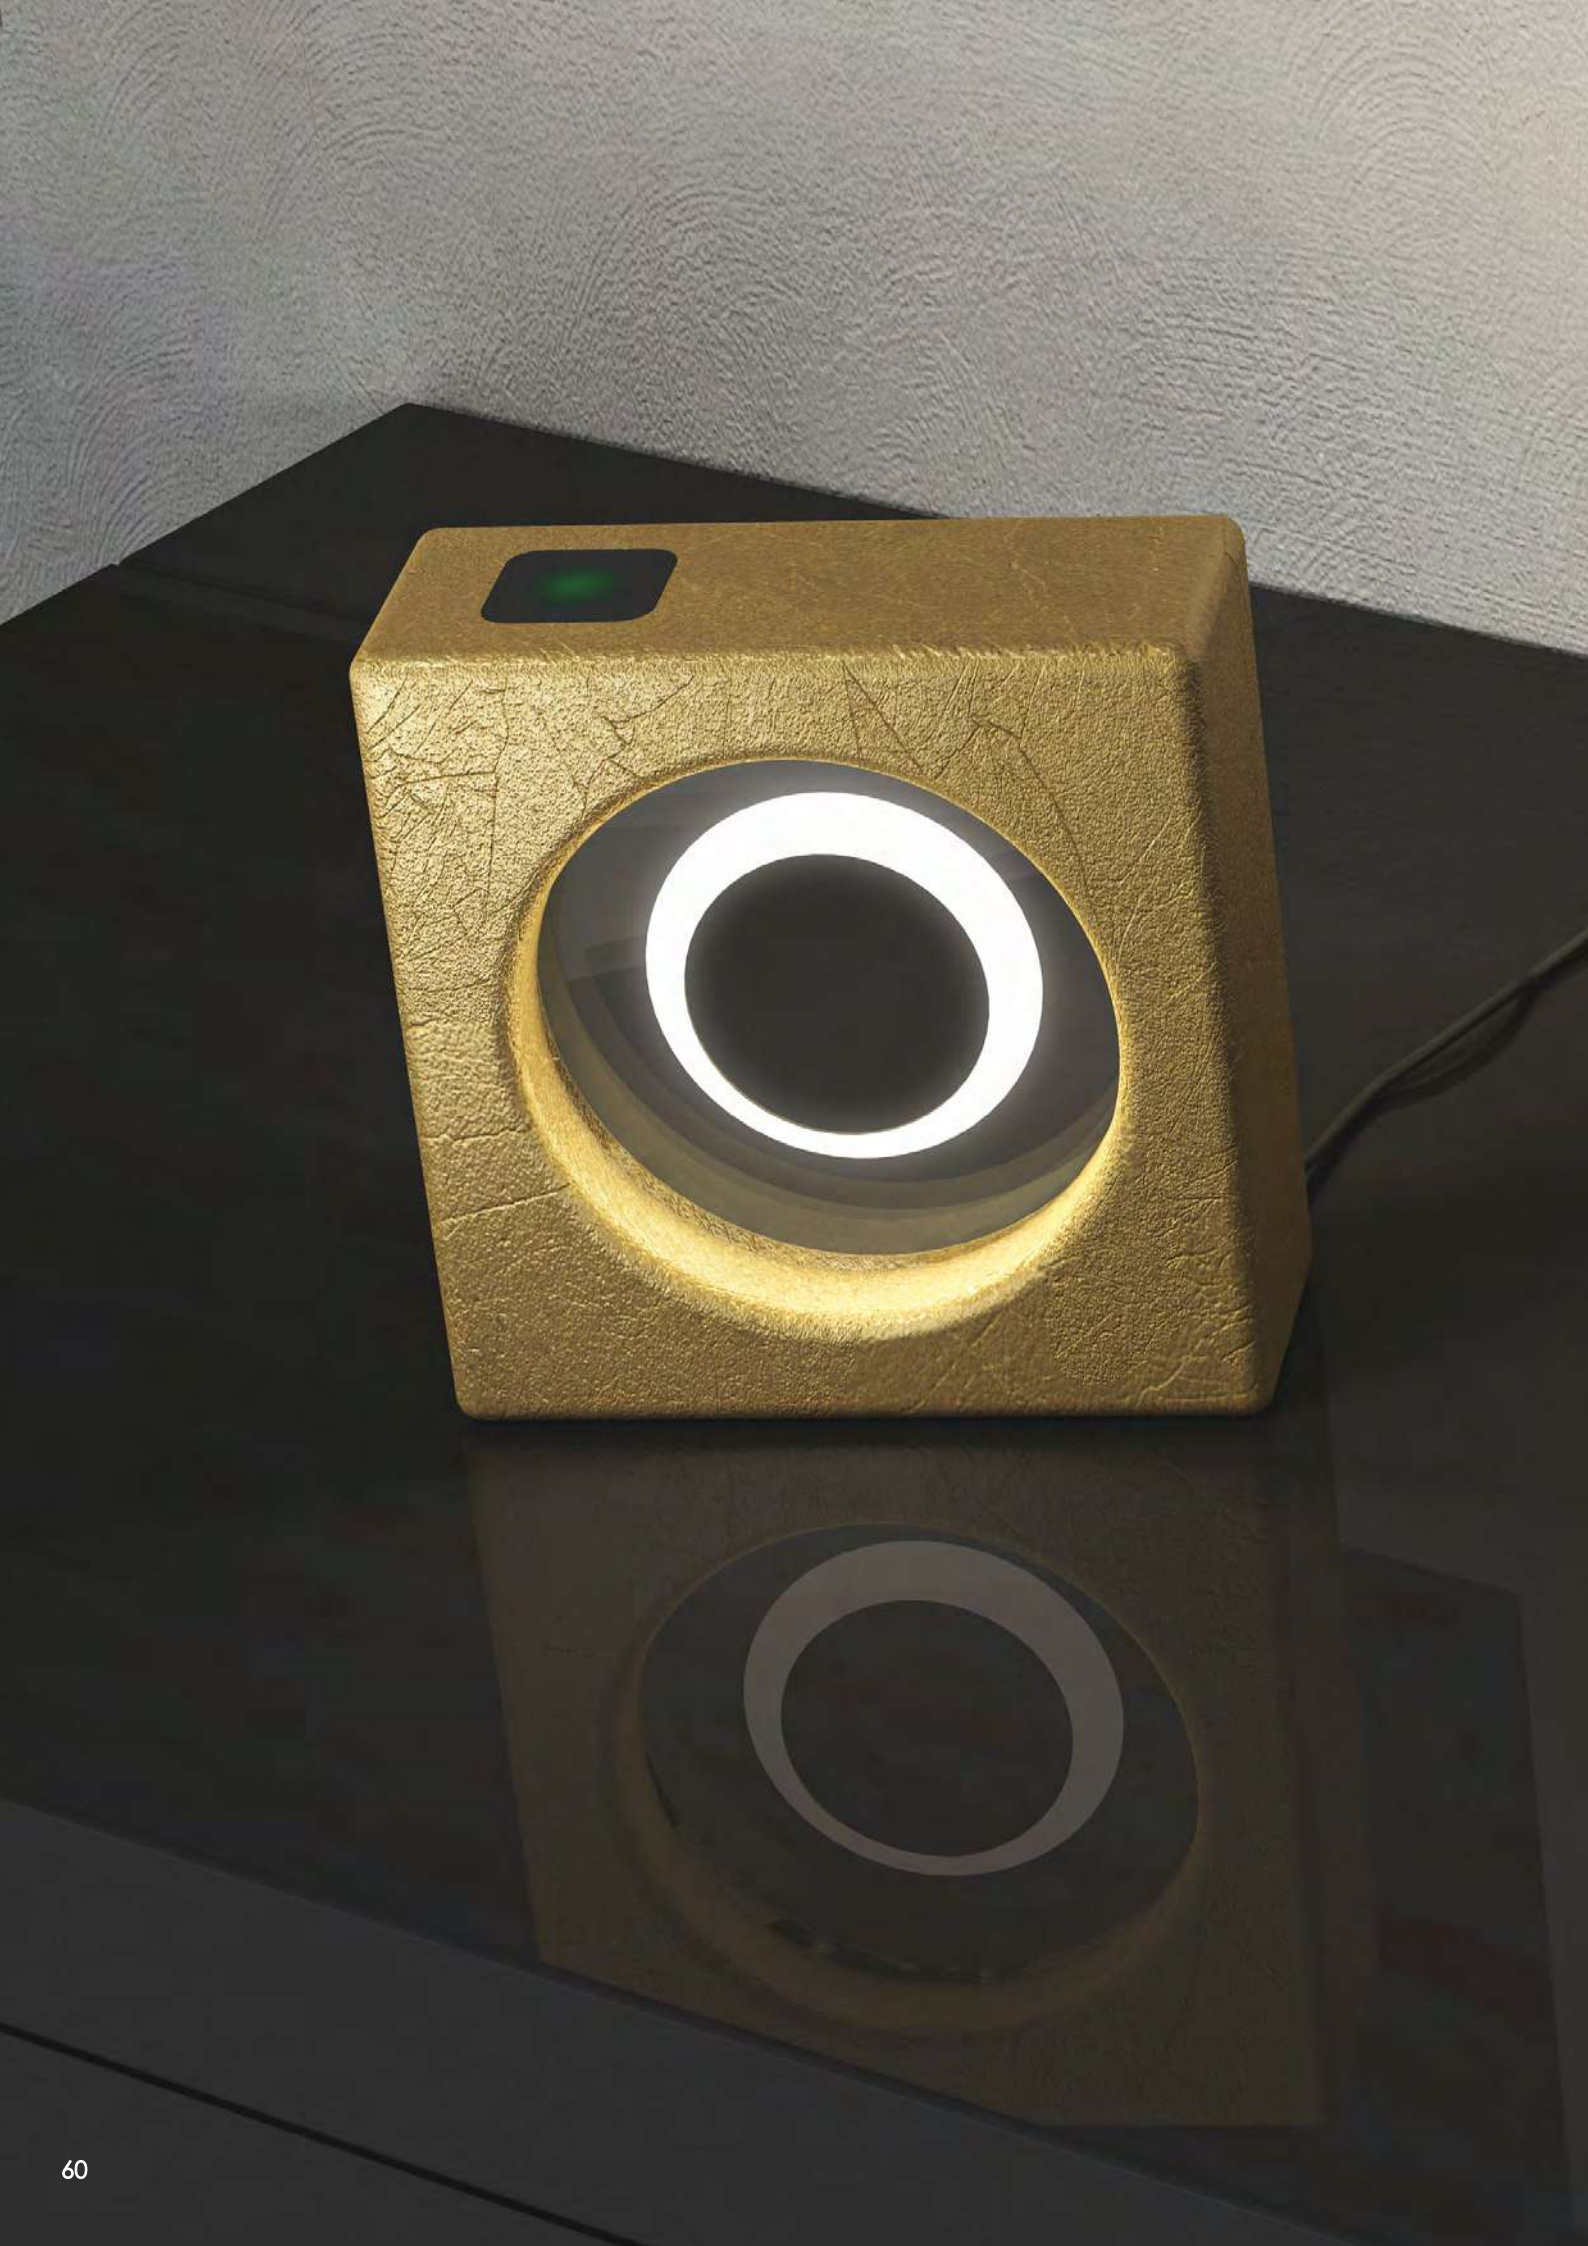

GAME
APPOGGIO/TABLE

STUDIATO PER RISPONDERE ALLE ESIGENZE DEL MERCATO, 'GAME' SI AVVALE DELLA TECNOLOGIA LED, DI MATERIALI ECO-SOSTENIBILI E DI UN INTERRUOTORE DIMMER A SFIORAMENTO CHE PERMETTE DI REGOLARE LA LUMINOSITÀ IN BASE ALLA NECESSITÀ.