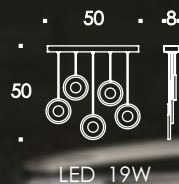

CIRCLE L5
PARETE/WALL

- F3.019 NICHEL PERLATO/PEARLED NICKEL
- F3.020 BIANCO LUCIDO/GLOSS WHITE
- F3.021 NERO LUCIDO/GLOSS BLACK