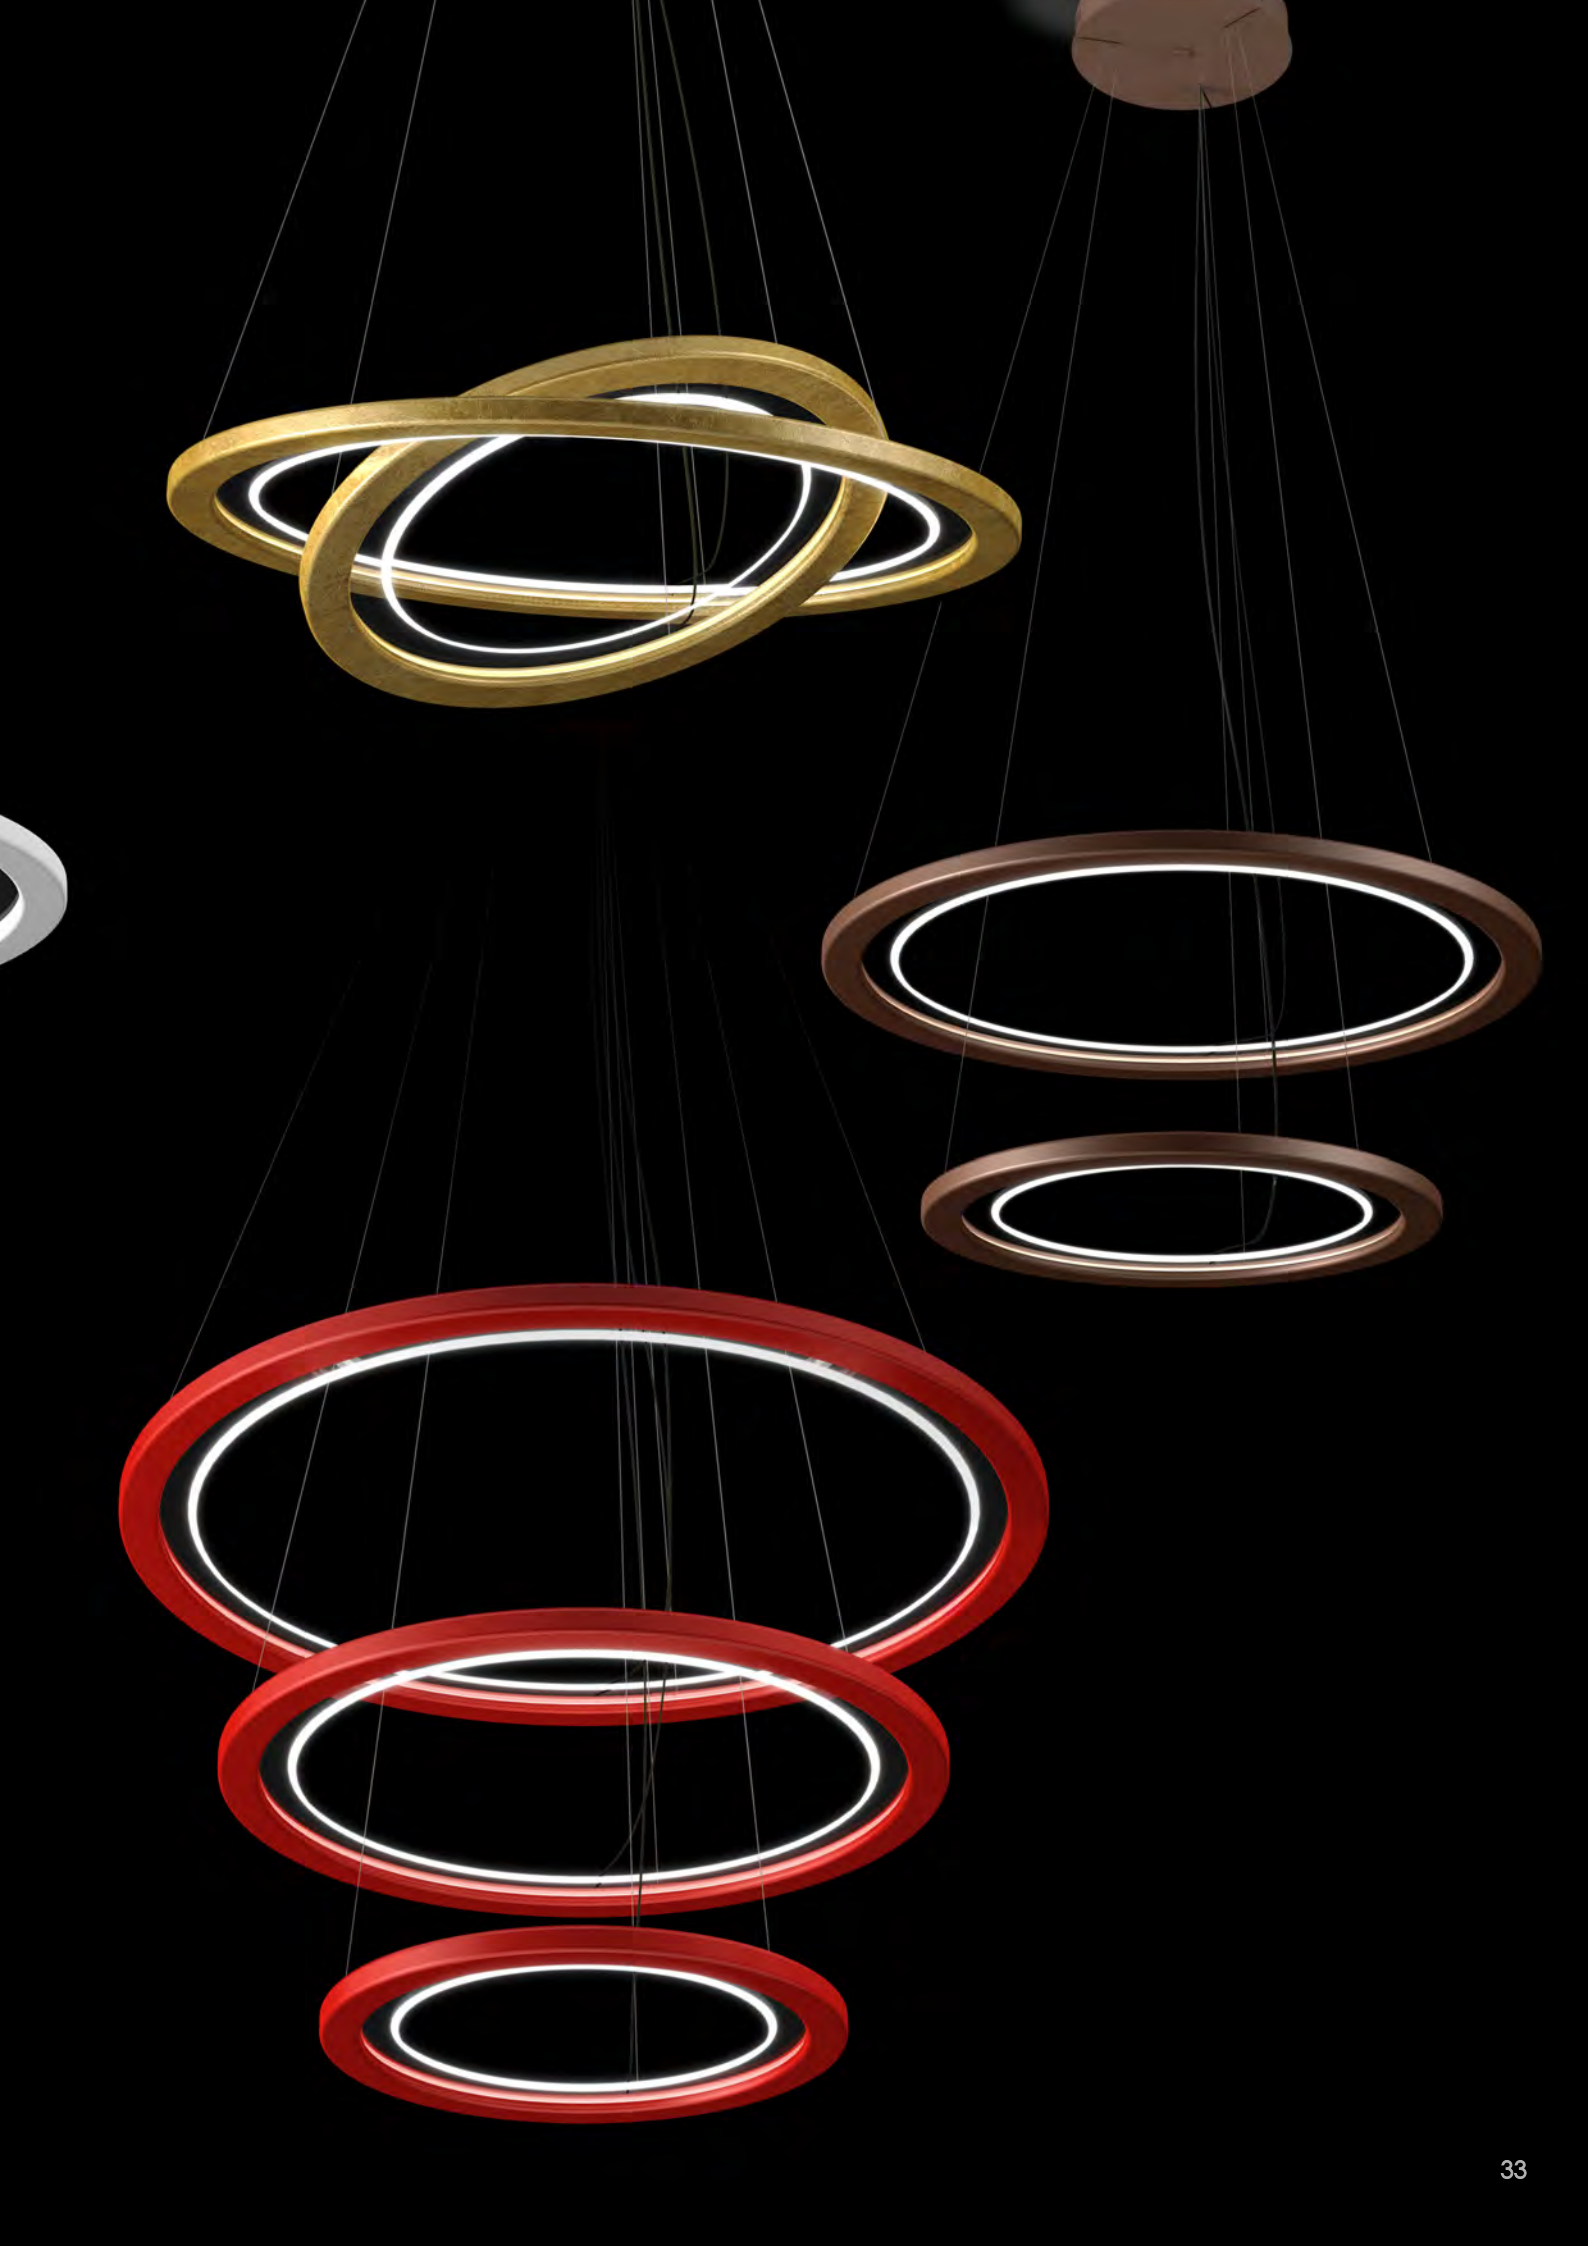

LE DIVERSE MISURE DI ANELLO E LA
VARIETÀ DI COLORI PERMETTONO DI
LIBERARE LA FANTASIA COMPONENTO LE
PIÙ SVARIATE SCENOGRAFIE LUMINOSE.

THE DIFFERENT RING MEASUREMENTS AND
COLOUR ASSORTMENT MAKE IT POSSIBLE
TO GIVE FREE REIN TO THE IMAGINATION
AND CREATE NUMEROUS DIFFERENT LIGHT
SETTINGS.