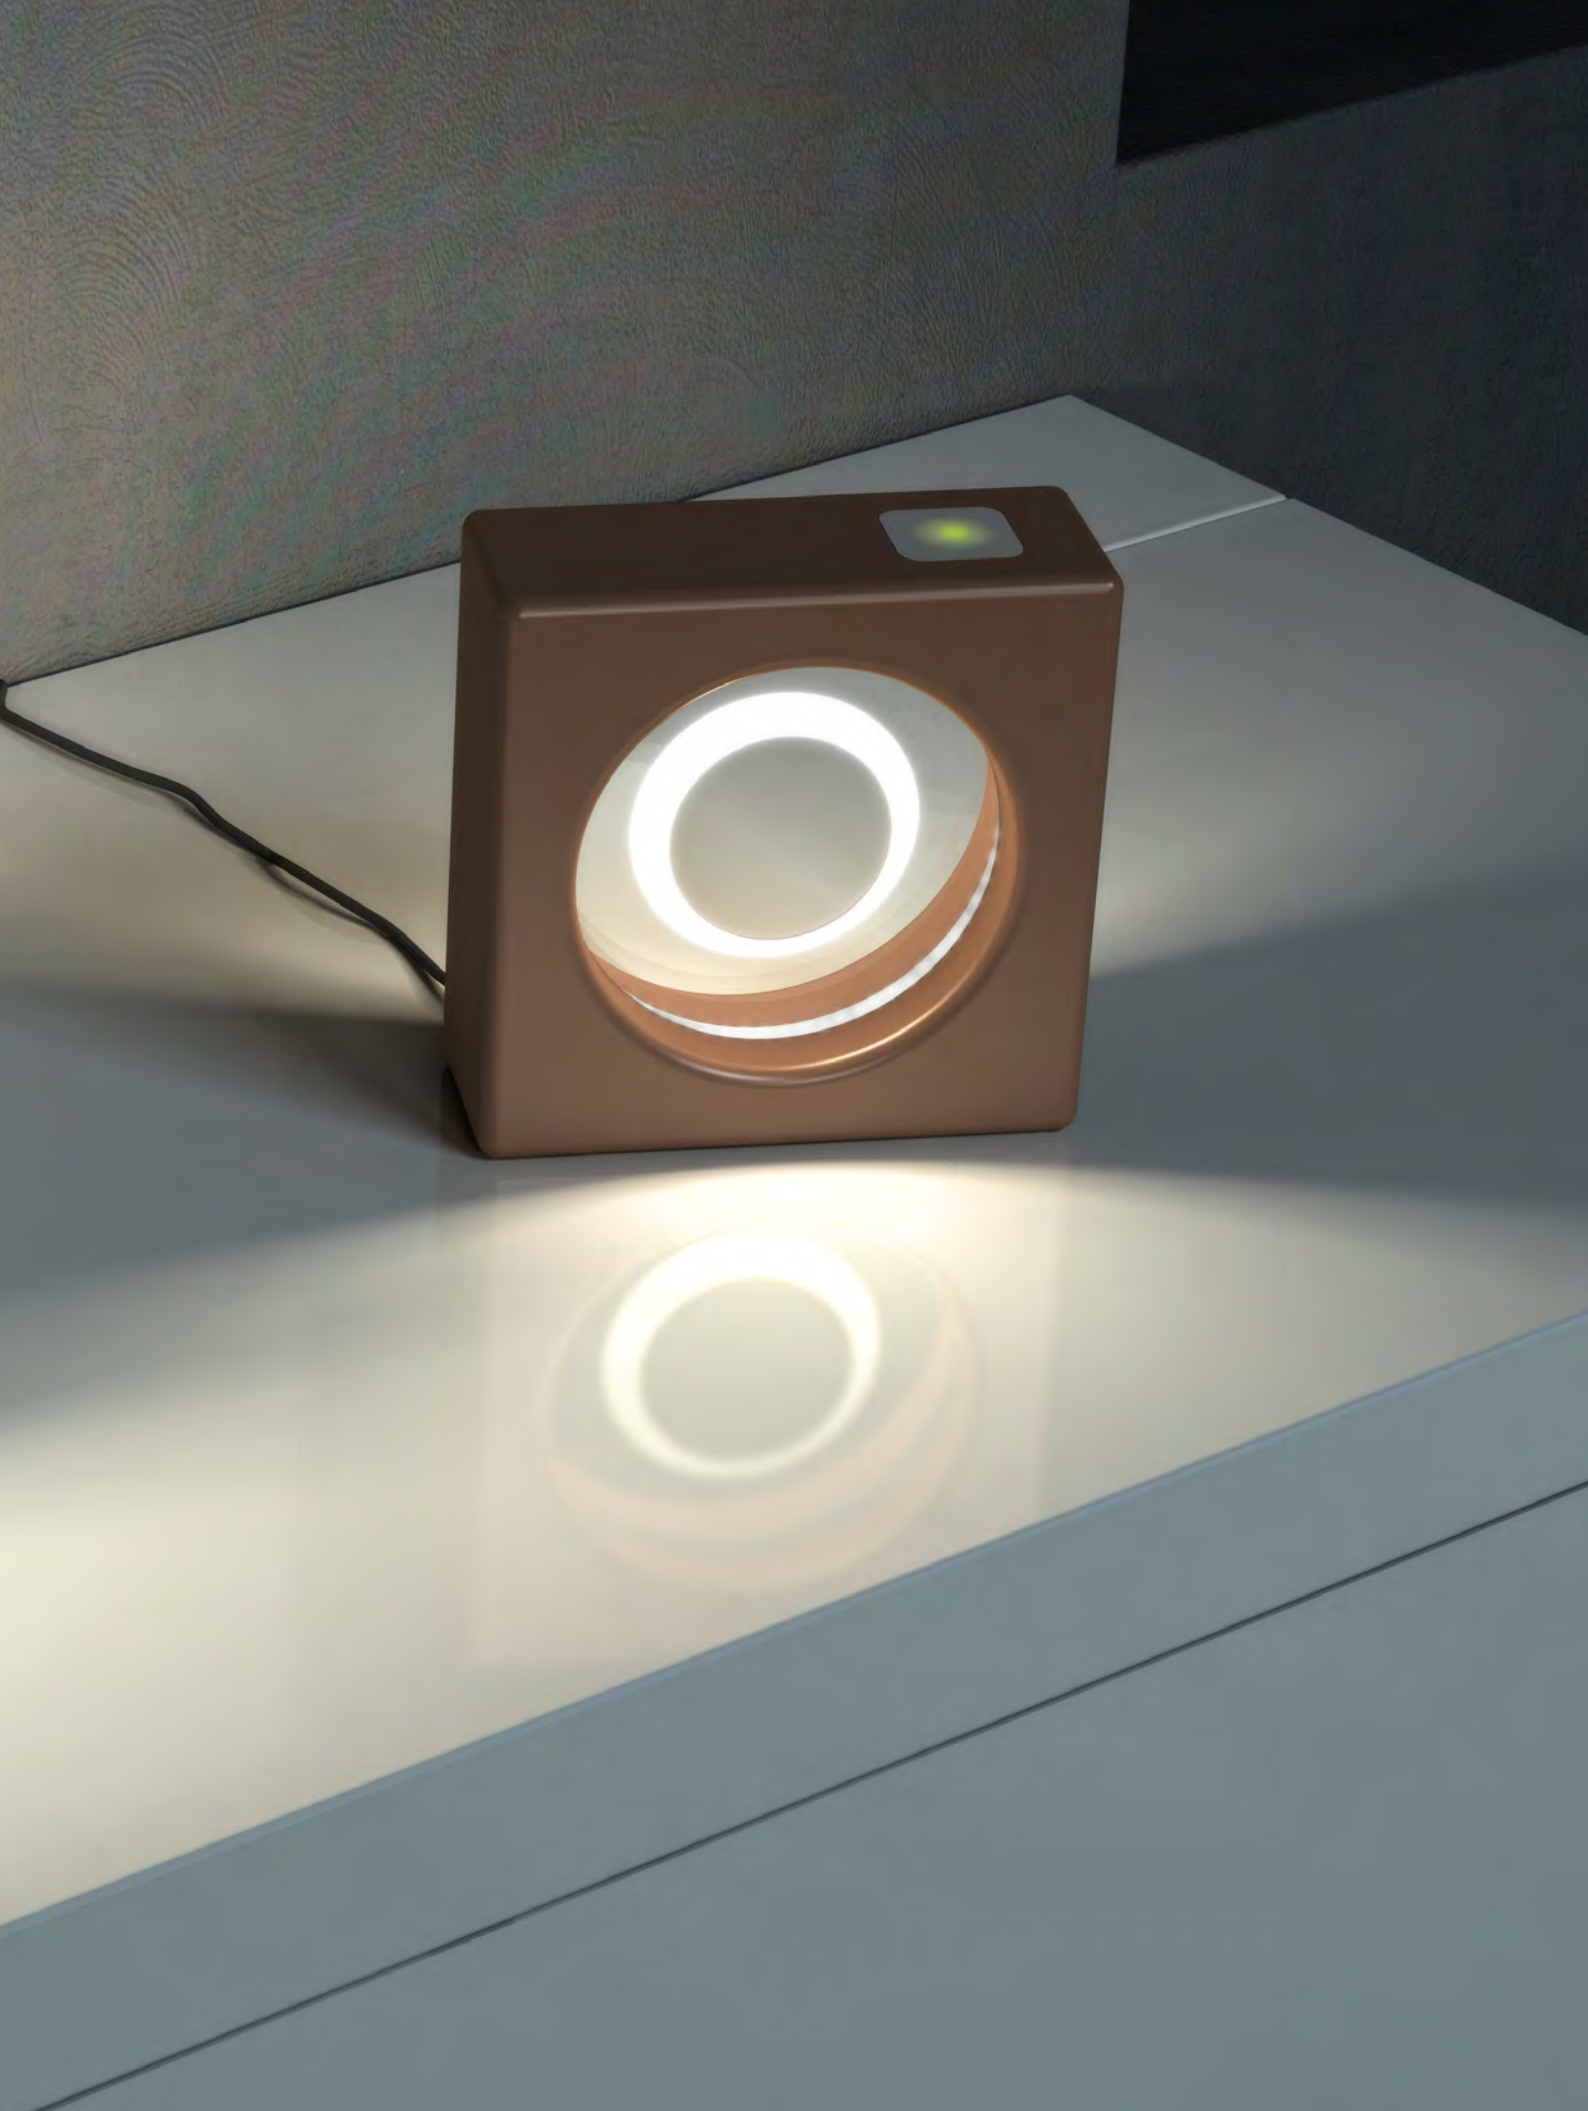

GAME
APPOGGIO/TABLE

STUDIATO PER RISPONDERE ALLE ESIGENZE DEL MERCATO, 'GAME' SI AVVALE DELLA TECNOLOGIA LED, DI MATERIALI ECO-SOSTENIBILI E DI UN INTERRUOTORE DIMMER A SFIORAMENTO CHE PERMETTE DI REGOLARE LA LUMINOSITÀ IN BASE ALLA NECESSITÀ.