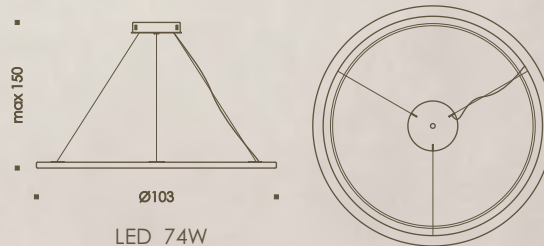

FREE /100

SOSPENSIONE/HANGING

1. DIMMERABILE - DIMMABLE
2. F1.037 BIANCO/WHITE
   - F1.038 RAME/COPPER
   - F1.039 ROSSO/RED
   - F1.077 NERO/BLACK
   - F1.040 FOGLIA ORO/GOLD LEAF

DISCO CHIUSURA PER INSTALLAZIONE AD INCASSO COVER DISC FOR RECESSED INSTALLATION

- F1.041 BIANCO/WHITE
- F1.042 RAME/COPPER
- F1.043 ROSSO/RED
- F1.083 NERO/BLACK
- F1.044 FOGLIA ORO/GOLD LEAF