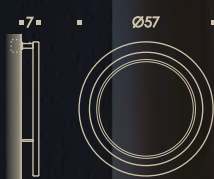

FREE /60 PARETE/WALL

DIMMERABILE - DIMMABLE

- F3.098 BIANCO/WHITE
- F3.099 RAME/COPPER
- F3.100 ROSSO/RED
- F3.101 NERO/BLACK
- F3.102 FOGLIA ORO/GOLD LEAF