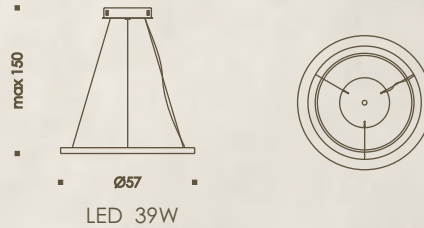

FREE /60

SOSPENSIONE/HANGING

1. DIMMERABILE - DIMMABLE
2. F1.029 BIANCO/WHITE
   - F1.030 RAME/COPPER
   - F1.031 ROSSO/RED
   - F1.075 NERO/BLACK
   - F1.032 FOGLIA ORO/GOLD LEAF