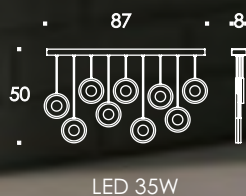

CIRCLE L9
PARETE/WALL

- F3.022 NICHEL PERLATO/PEARLED NICKEL
- F3.023 BIANCO LUCIDO/GLOSS WHITE
- F3.024 NERO LUCIDO/GLOSS BLACK