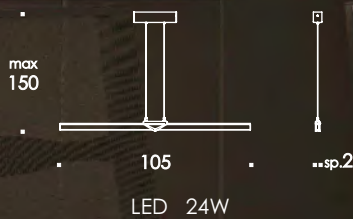

LINE SMALL
SOSPENSIONE/HANGING

F1.017 NICHEL PERLATO / PEARLED NICKEL

LINE MAX
SOSPENSIONE/HANGING

F1.018 NICHEL PERLATO / PEARLED NICKEL