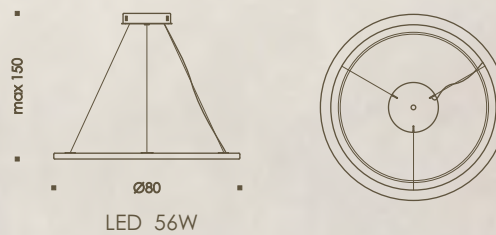

SOSPENSIONE/HANGING

- DIMMERABILE - DIMMABLE
- F1.029 BIANCO/WHITE
 - F1.030 RAME/COPPER
 - F1.031 ROSSO/RED
 - F1.075 NERO/BLACK
 - F1.032 FOGLIA ORO/GOLD LEAF

FREE /80

SOSPENSIONE/HANGING

- DIMMERABILE - DIMMABLE
- F1.033 BIANCO/WHITE
 - F1.034 RAME/COPPER
 - F1.035 ROSSO/RED
 - F1.076 NERO/BLACK
 - F1.036 FOGLIA ORO/GOLD LEAF