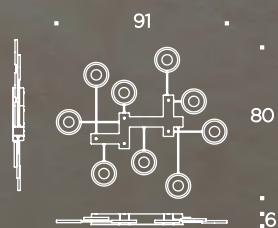

IL GIUSTO EQUILIBRIO TRA IL DESIGN MINIMALISTA, LA VARIETÀ DI COLORE E FINITURE, IL BASSO CONSUMO ENERGETICO DELLA TECNOLOGIA LED, RENDE 'CIRCLE' LA GIUSTA SOLUZIONE PER L'ILLUMINAZIONE D'INTERNI, CASE, LOCALI PUBBLICI E NEGOZI.

THE FLAWLESS BALANCE BETWEEN THE MINIMALIST DESIGN, THE VARIETY OF COLOURS AND FINISHES AND THE LOW ENERGY CONSUMPTION AFFORDED BY THE LED TECHNOLOGY USED IN THIS LAMP MAKES 'CIRCLE' THE PERFECT SOLUTION FOR LIGHTING INDOOR ENVIRONMENTS, HOUSES, PUBLIC PLACES AND SHOPS.

CIRCLE R9

SOFFITTO-PARETE/CEILING-WALL

- F3.033 NICHEL PERLATO/PEARLED NICKEL
- F3.034 BIANCO LUCIDO/GLOSS WHITE
- F3.035 NERO LUCIDO/GLOSS BLACK

LED 35W