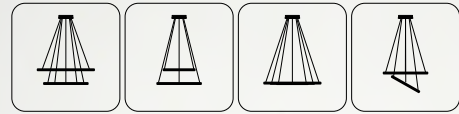

FREE X2/80

SOSPENSIONE/HANGING

DIMMERABILE - DIMMABLE

- F1.049 BIANCO/WHITE
- F1.050 RAME/COPPER
- F1.051 ROSSO/RED
- F1.079 NERO/BLACK
- F1.052 FOGLIA ORO/GOLD LEAF

LED 95 W

+

x1 Ø80
x1 Ø57

combinazioni - combinations