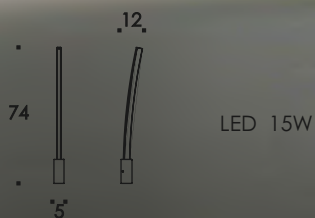

ARC SMALL
PARETE/WALL

F3.001 NICHEL PERLATO / PEARLED NICKEL

ARC MAX
PARETE/WALL

F3.036 NICHEL PERLATO / PEARLED NICKEL

L'ARMONIA DELLA FORMA, IL BASSO CONSUMO ENERGETICO, LA QUALITÀ DELLA LUCE EMESSA E L'ELEGANTE FINITURA, FANNO DI 'ARC' LA FORMA LUMINOSA IDEALE PER AMBIENTI DOMESTICI MODERNI, UFFICI E LOCALI PUBBLICI.