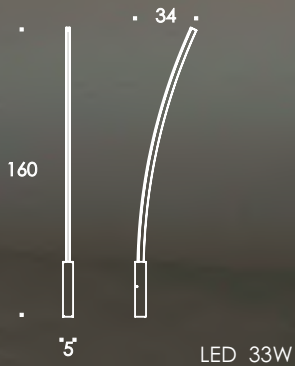

ARC SMALL
PARETE/WALL

F3.001 NICHEL PERLATO / PEARLED NICKEL

ARC MAX
PARETE/WALL

F3.036 NICHEL PERLATO / PEARLED NICKEL

L'ARMONIA DELLA FORMA, IL BASSO CONSUMO ENERGETICO, LA QUALITÀ DELLA LUCE EMESSA E L'ELEGANTE FINITURA, FANNO DI 'ARC' LA FORMA LUMINOSA IDEALE PER AMBIENTI DOMESTICI MODERNI, UFFICI E LOCALI PUBBLICI.