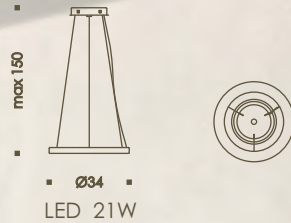

FREE

design GABRIELE FLORIAN

FREE /35
SOSPENSIONE/HANGING

FREE /35

SOSPENSIONE/HANGING

- F1.025 BIANCO/WHITE
- F1.026 RAME/COPPER
- F1.027 ROSSO/RED
- F1.074 NERO/BLACK
- F1.028 FOGLIA ORO/GOLD LEAF

FREE /60