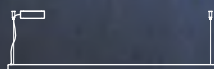

RÒ /5 SOSPENSIONE/HANGING

F1.071 BIANCO/WHITE LED 74 W DIM

max
150