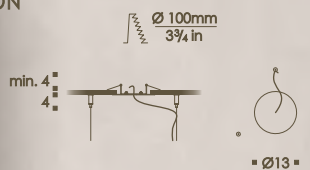

FREE /35

SOSPENSIONE/HANGING

- F1.025 BIANCO/WHITE
- F1.026 RAME/COPPER
- F1.027 ROSSO/RED
- F1.074 NERO/BLACK
- F1.028 FOGLIA ORO/GOLD LEAF

FREE /60

SOSPENSIONE/HANGING

1. DIMMERABILE - DIMMABLE
2. F1.029 BIANCO/WHITE
   - F1.030 RAME/COPPER
   - F1.031 ROSSO/RED
   - F1.075 NERO/BLACK
   - F1.032 FOGLIA ORO/GOLD LEAF

FREE /80

SOSPENSIONE/HANGING

1. DIMMERABILE - DIMMABLE
2. F1.033 BIANCO/WHITE
   - F1.034 RAME/COPPER
   - F1.035 ROSSO/RED
   - F1.076 NERO/BLACK
   - F1.036 FOGLIA ORO/GOLD LEAF

FREE /100

SOSPENSIONE/HANGING

1. DIMMERABILE - DIMMABLE
2. F1.037 BIANCO/WHITE
   - F1.038 RAME/COPPER
   - F1.039 ROSSO/RED
   - F1.077 NERO/BLACK
   - F1.040 FOGLIA ORO/GOLD LEAF

DISCO CHIUSURA PER INSTALLAZIONE AD INCASSO COVER DISC FOR RECESSED INSTALLATION

- F1.041 BIANCO/WHITE
- F1.042 RAME/COPPER
- F1.043 ROSSO/RED
- F1.083 NERO/BLACK
- F1.044 FOGLIA ORO/GOLD LEAF

SUPPORTI PER FISSAGGIO FIXING SUPPORTS

- F1.119