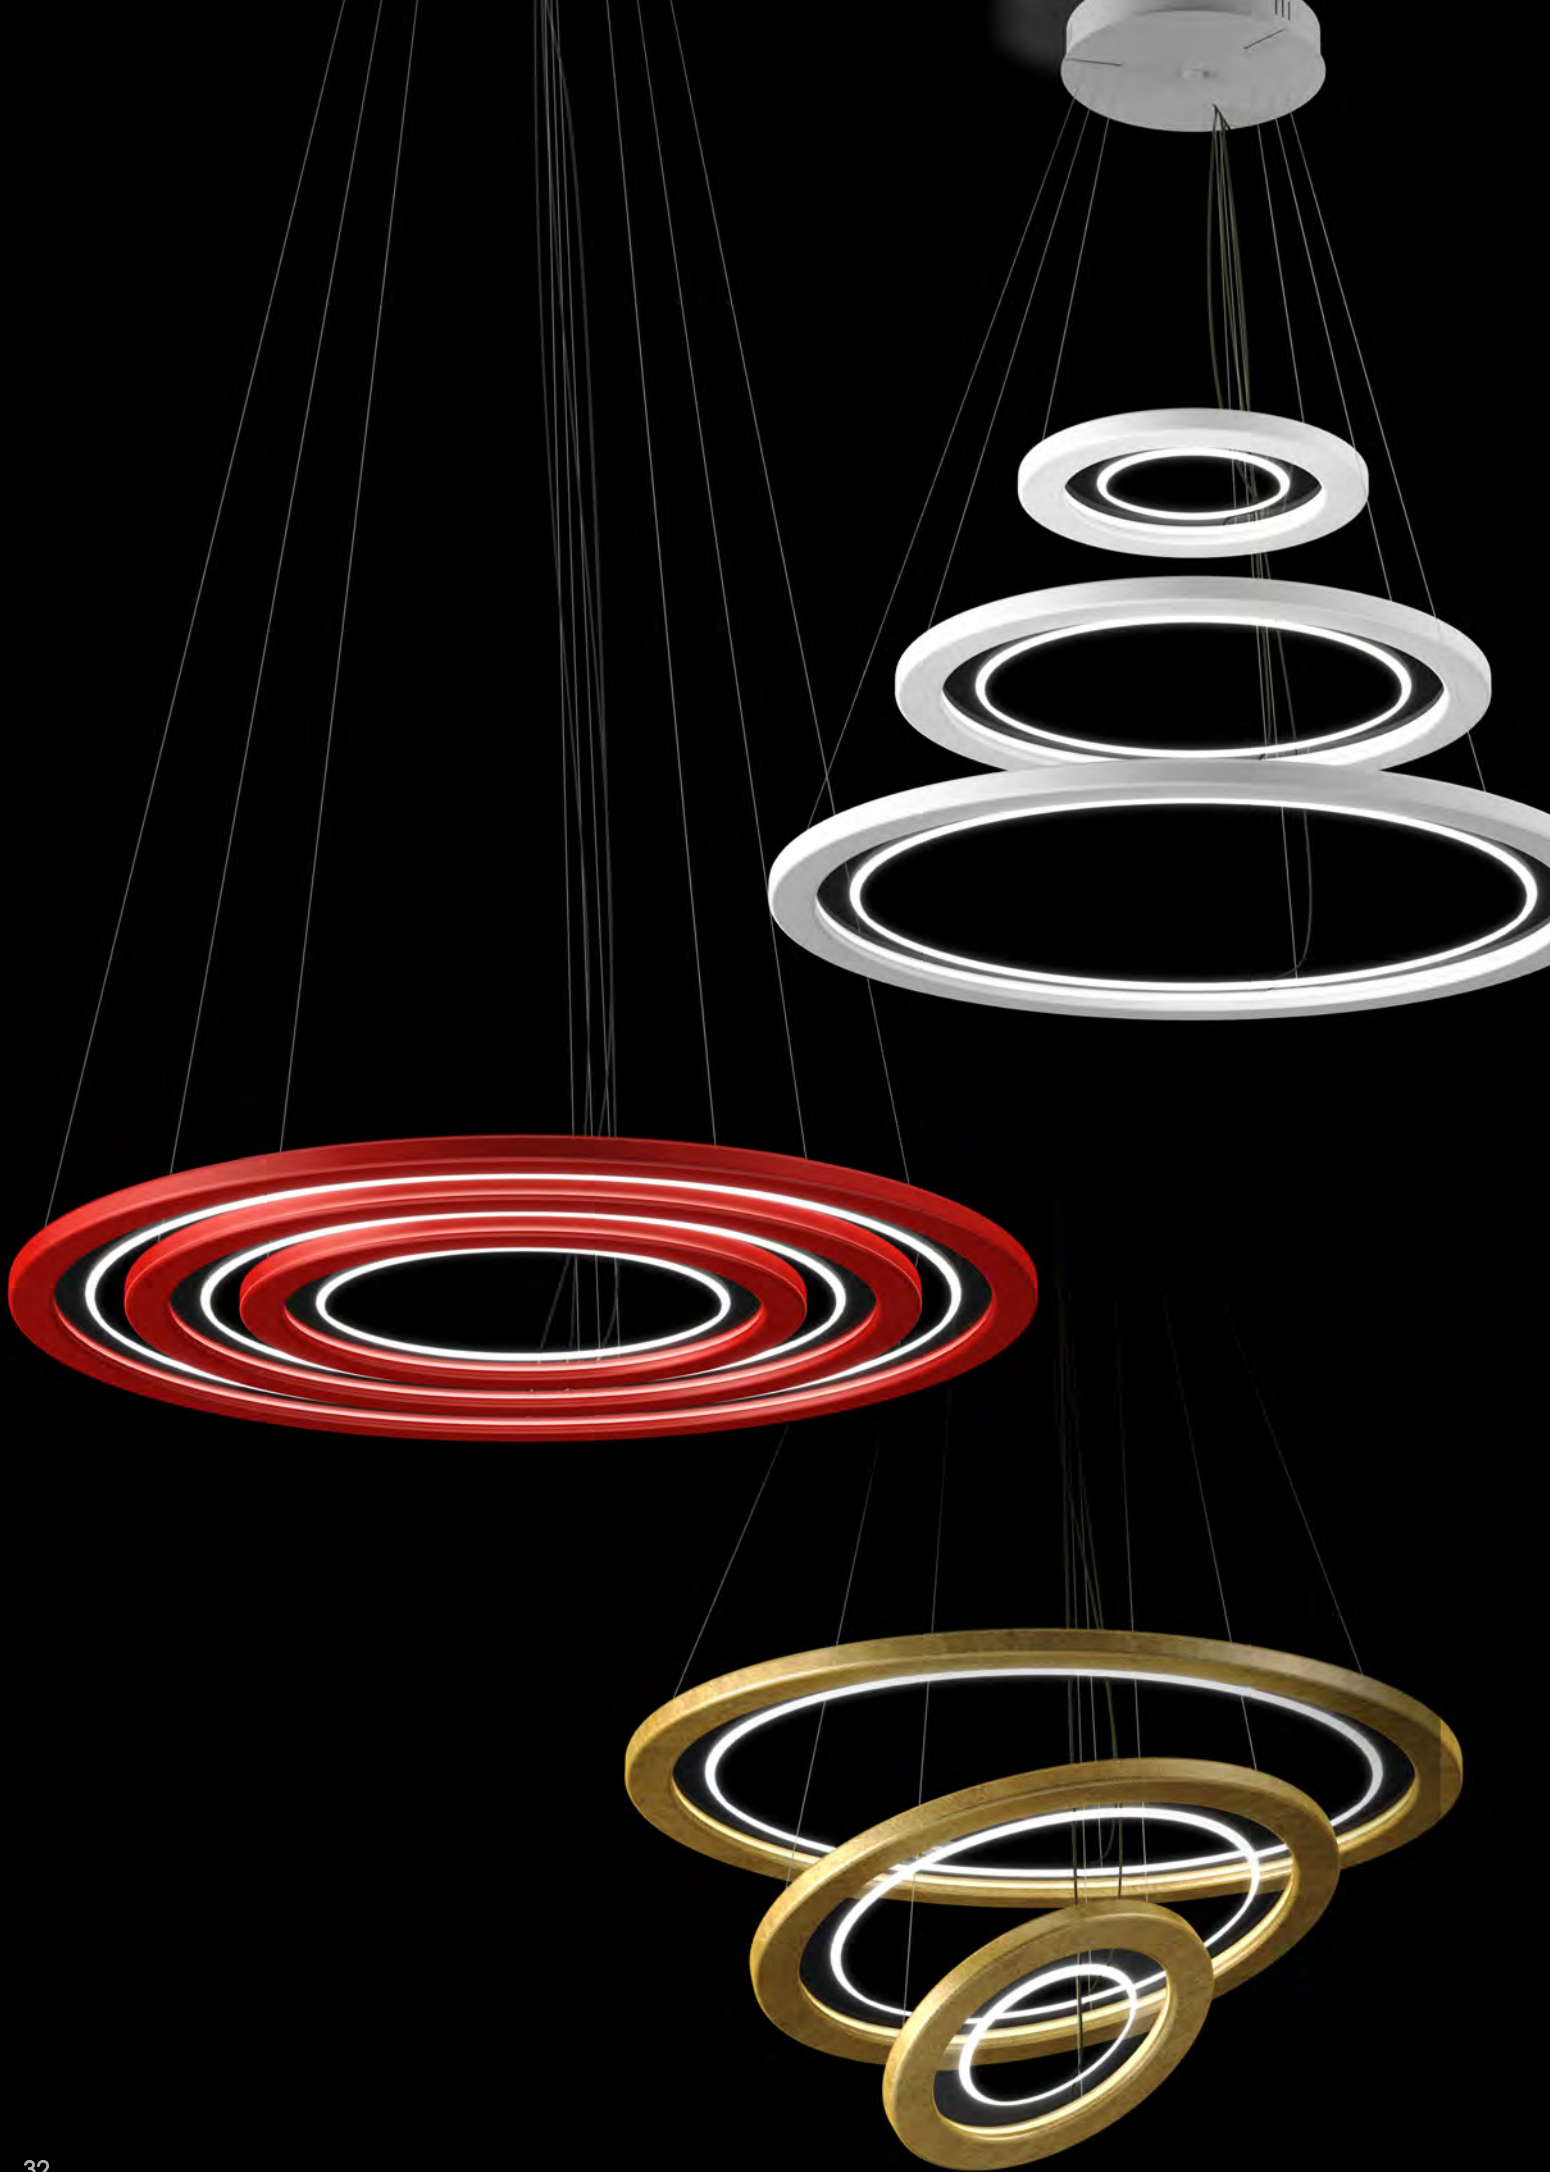

LE DIVERSE MISURE DI ANELLO E LA
VARIETÀ DI COLORI PERMETTONO DI
LIBERARE LA FANTASIA COMPONENTO LE
PIÙ SVARIATE SCENOGRAFIE LUMINOSE.

THE DIFFERENT RING MEASUREMENTS AND
COLOUR ASSORTMENT MAKE IT POSSIBLE
TO GIVE FREE REIN TO THE IMAGINATION
AND CREATE NUMEROUS DIFFERENT LIGHT
SETTINGS.