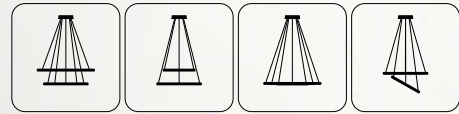

FREE X2/100

SOSPENSIONE/HANGING

DIMMERABILE - DIMMABLE

- F1.053 BIANCO/WHITE
- F1.054 RAME/COPPER
- F1.055 ROSSO/RED
- F1.080 NERO/BLACK
- F1.056 FOGLIA ORO/GOLD LEAF

LED 130 W

+

x1 Ø103
x1 Ø80

combinazioni - combinations