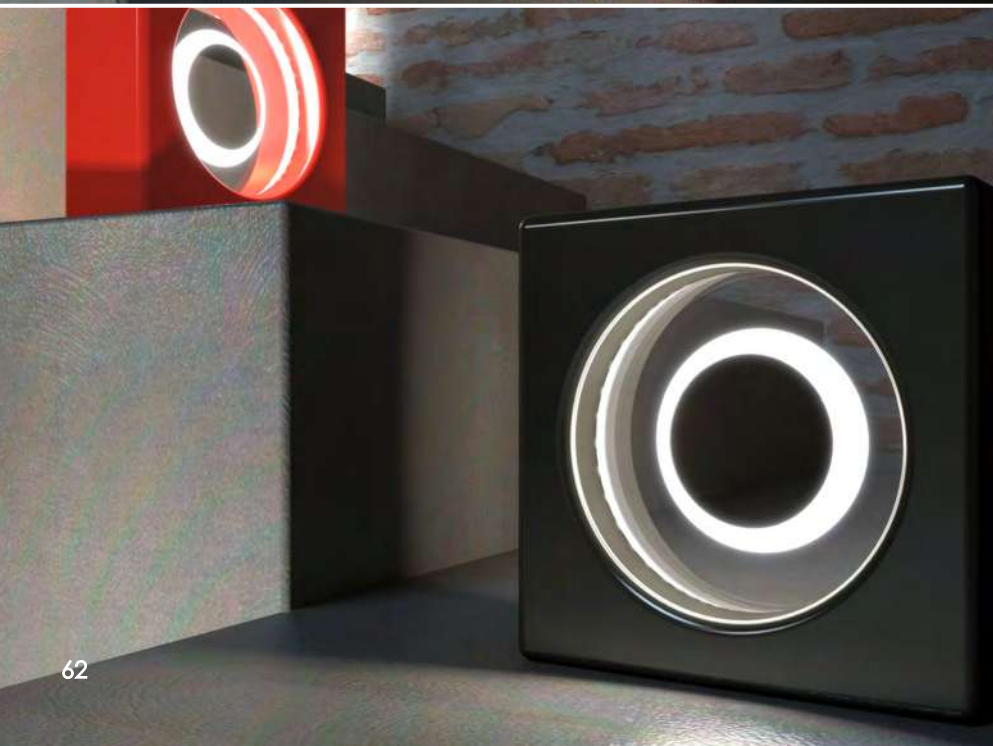

GAME
APPOGGIO/TABLE

STUDIATO PER RISPONDERE ALLE ESIGENZE DEL MERCATO, 'GAME' SI AVVALE DELLA TECNOLOGIA LED, DI MATERIALI ECO-SOSTENIBILI E DI UN INTERRUOTORE DIMMER A SFIORAMENTO CHE PERMETTE DI REGOLARE LA LUMINOSITÀ IN BASE ALLA NECESSITÀ.