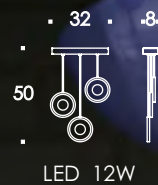

CIRCLE L3
PARETE/WALL

- F3.016 NICHEL PERLATO/PEARLED NICKEL
- F3.017 BIANCO LUCIDO/GLOSS WHITE
- F3.018 NERO LUCIDO/GLOSS BLACK