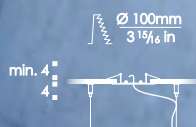

PIATTO CHIUSURA PER INSTALLAZIONE AD INCASSO
COVER PLATE FOR RECESSED INSTALLATION
F1.066 BIANCO/WHITE