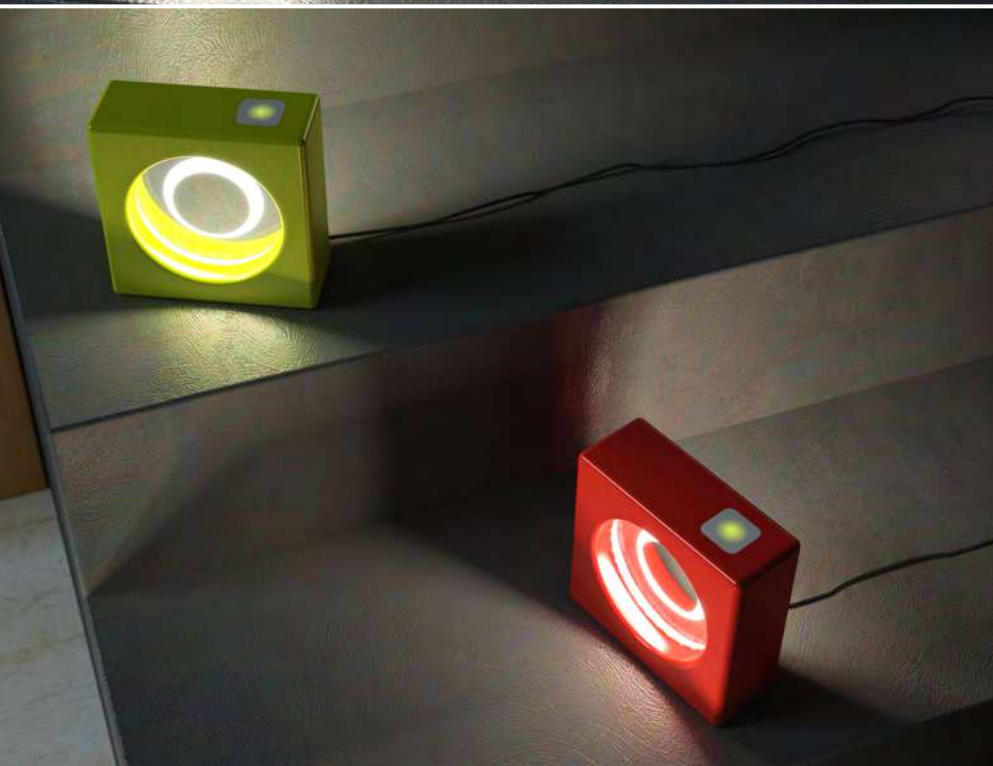

THE STRUCTURE OF THE LAMP ALSO CREATES A PLAY OF COLOUR, ENABLING THE LAMP TO BE PERSONALISED AND SO BLEND IN WITH THE ENVIRONMENT.

'FREE' È UN ANELLO DI LUCE DAL DESIGN MINIMALISTA. GRAZIE ALLA POSSIBILITÀ DI COMPORRE LA PROPRIA LAMPADA E ALLE DIMENSIONI DEGLI ANELLI, 'FREE' È ADATTO AD ILLUMINARE PICCOLI E GRANDI SPAZI CON RISPARMIO ENERGETICO DATO DALLA TECNOLOGIA LED.

GAME
APPOGGIO/TABLE

STUDIATO PER RISPONDERE ALLE ESIGENZE DEL MERCATO, 'GAME' SI AVVALE DELLA TECNOLOGIA LED, DI MATERIALI ECO-SOSTENIBILI E DI UN INTERRUOTORE DIMMER A SFIORAMENTO CHE PERMETTE DI REGOLARE LA LUMINOSITÀ IN BASE ALLA NECESSITÀ.

DESIGNED TO CATER TO MARKET DEMANDS, 'GAME' AVAILS ITSELF OF LED TECHNOLOGY, ECO-FRIENDLY MATERIALS AND A DIMMER TOUCH-SWITCH FOR REGULATING THE LIGHT ACCORDING TO NEED.

GAME

PARETE/WALL

- F3.049 BIANCO/WHITE
- F3.082 MOKA/MOKA
- F3.050 FOGLIA ORO/GOLD LEAF