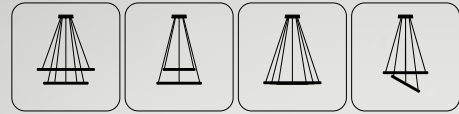

combinazioni - combinations