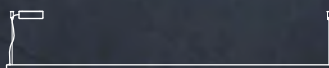

max
150

RÒ /5 SOSPENSIONE/HANGING

F1.071 BIANCO/WHITE LED 74 W DIM

max
150

RÒ /8 SOSPENSIONE/HANGING

F1.073 BIANCO/WHITE LED 118 W DIM

max
150

RÒ /1 PARETE/WALL