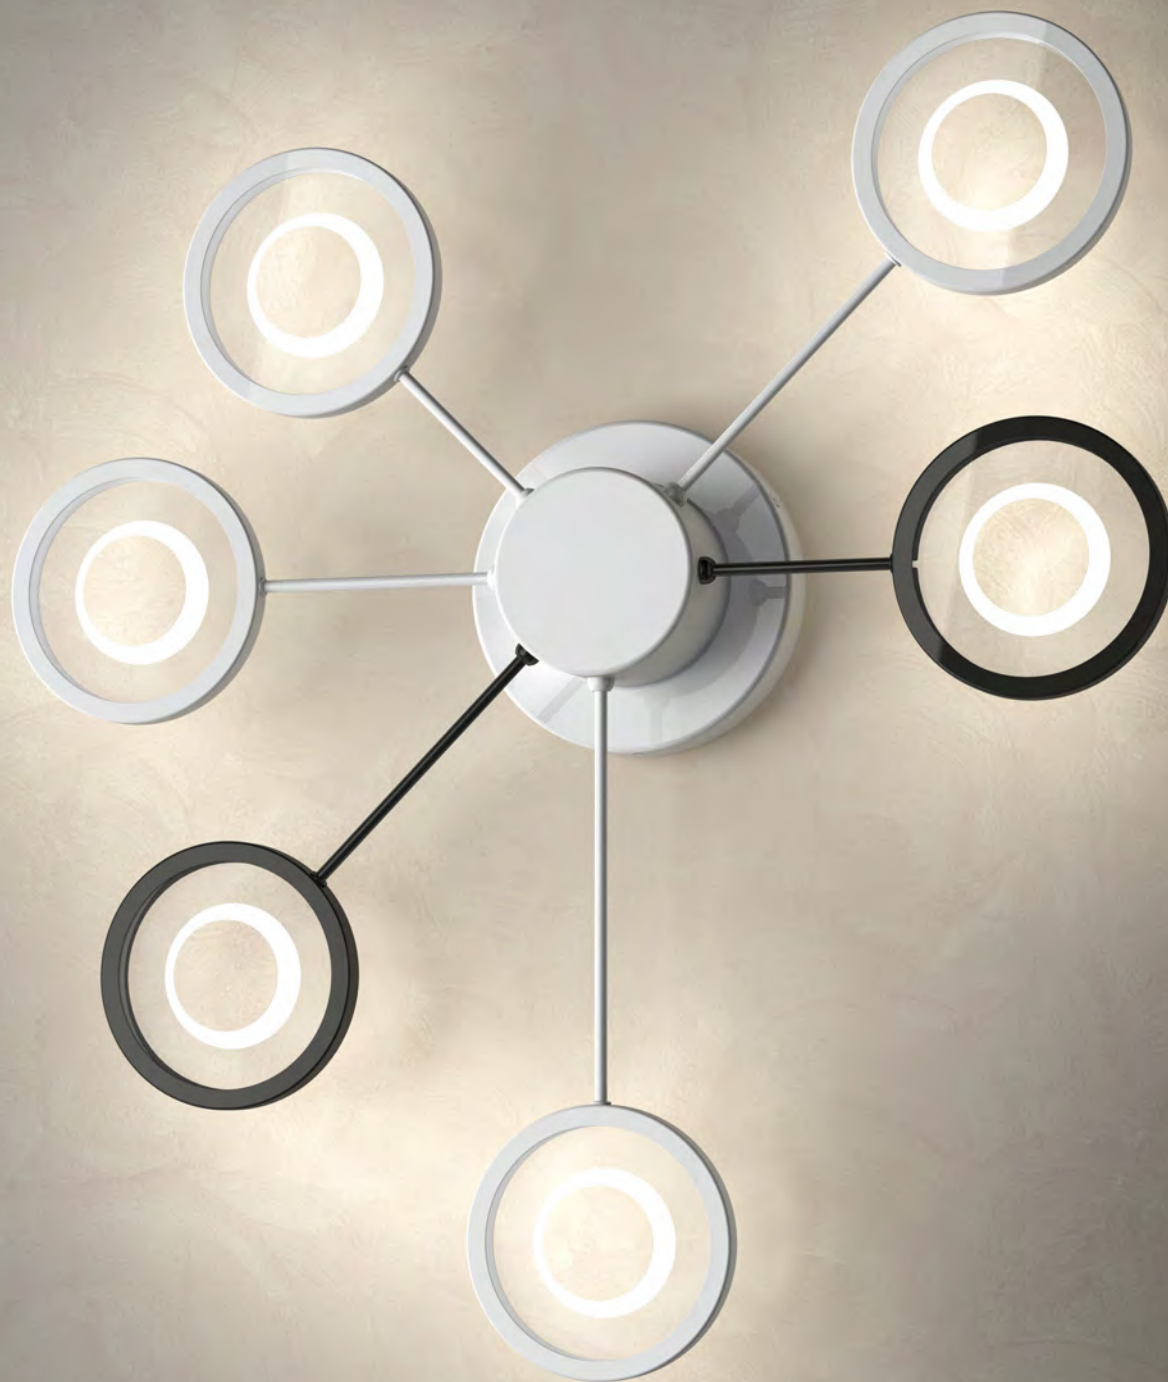

CIRCLE C6

REALIZZAZIONE SPECIALE
BIANCO/NERO
SPECIAL FINISH
WHITE/BLACK

LA STRUTTURA DELLA LAMPADA PERMETTE UN GIOCO DI COLORE, CREANDO COSÌ LA POSSIBILITÀ DI PERSONALIZZARE LA LAMPADA STESSA IN ARMONIA CON L'AMBIANTE.

THE STRUCTURE OF THE LAMP ALSO CREATES A PLAY OF COLOUR, ENABLING THE LAMP TO BE PERSONALISED AND SO BLEND IN WITH THE ENVIRONMENT.